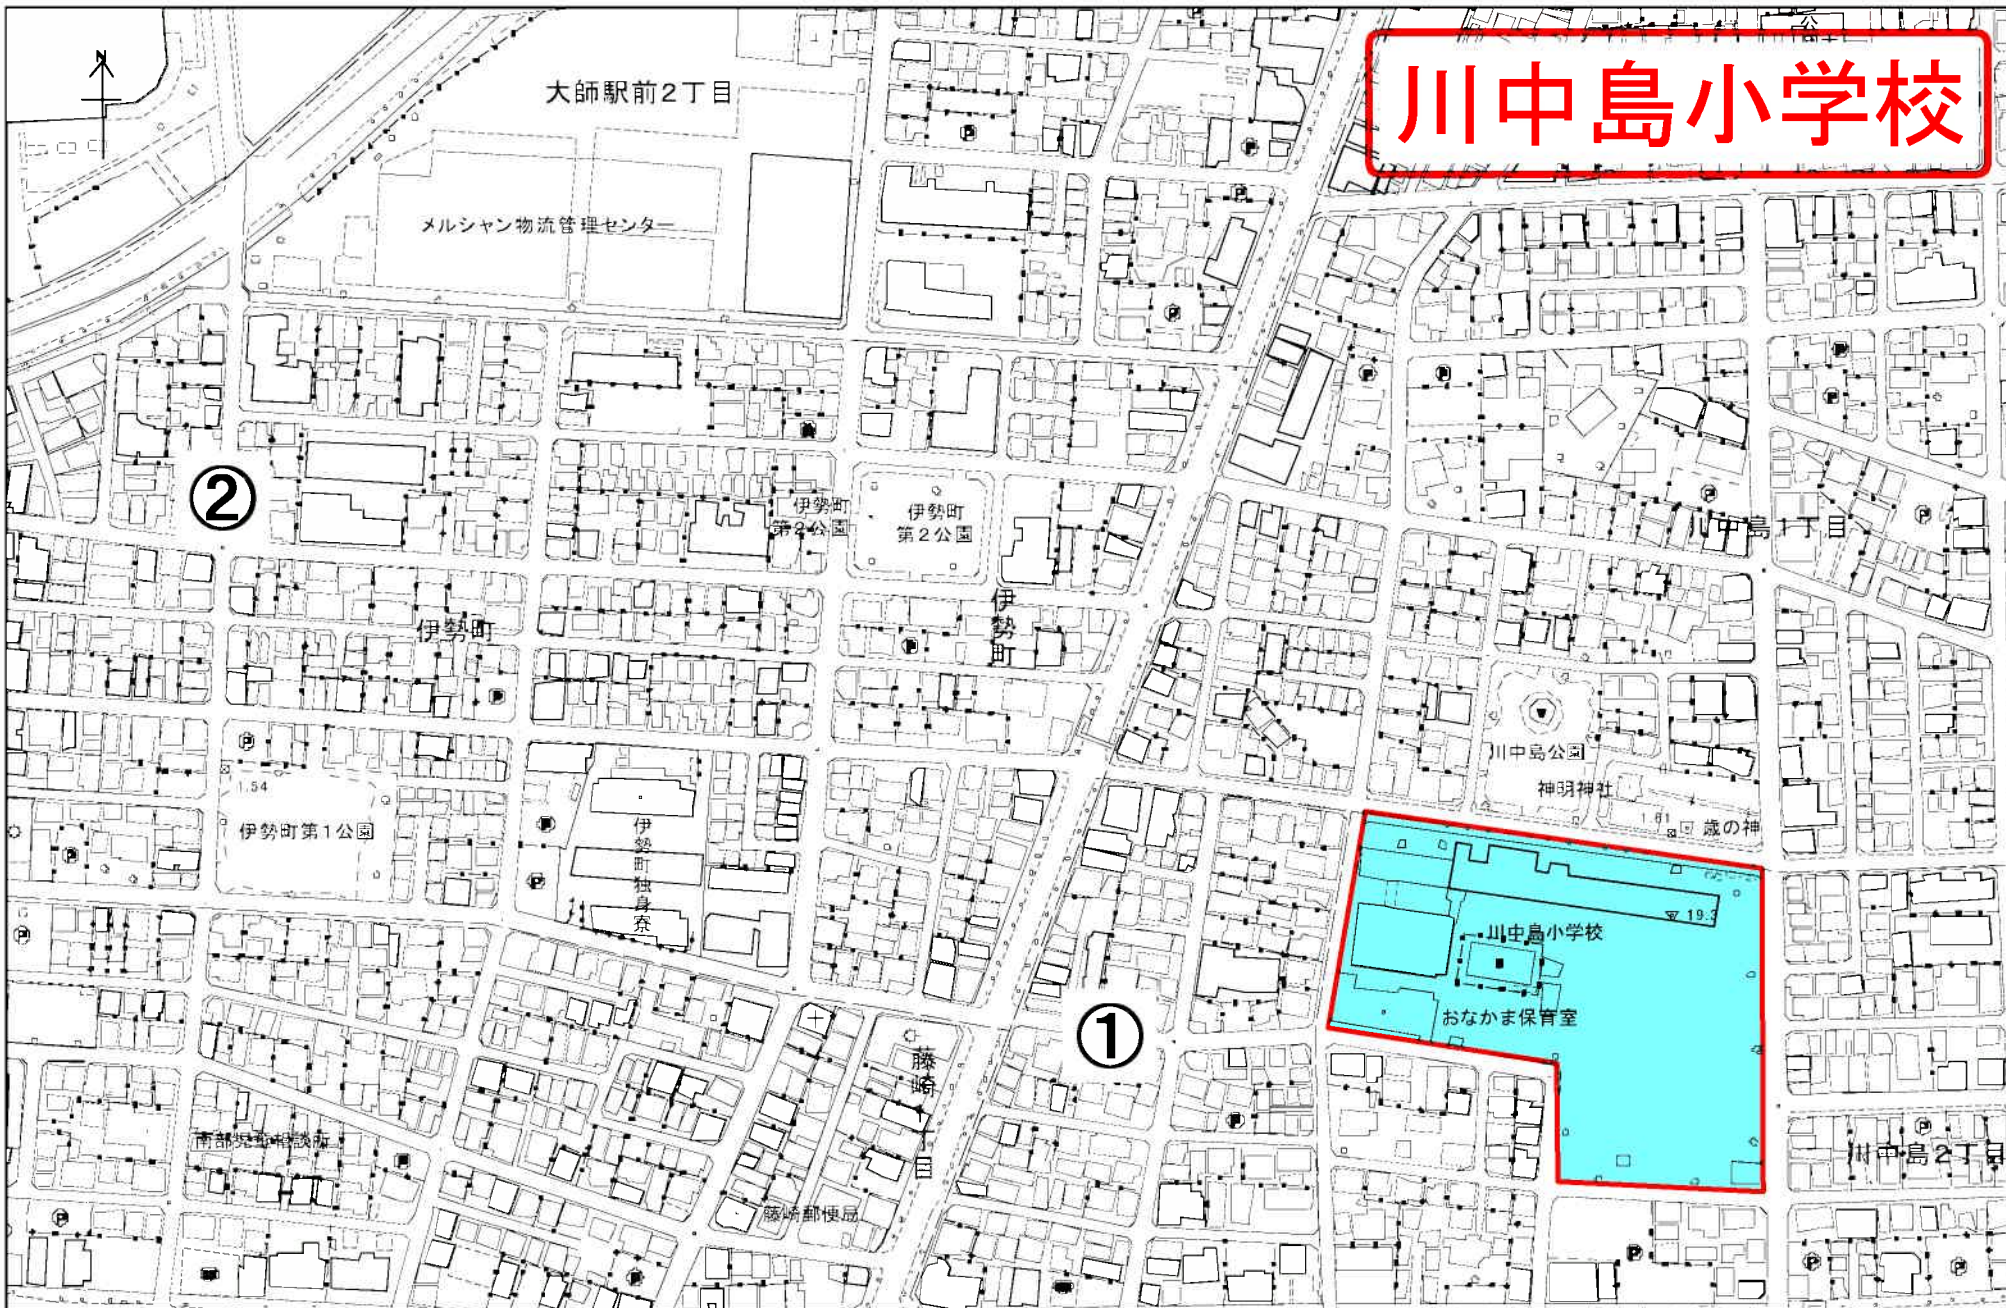

川中島小学校

大師駅前2丁目

メルシャン物流管理センター

②

伊勢町
第2公園

伊勢町
第2公園

伊勢町

伊勢町

1.54

伊勢町第1公園

伊勢町
独身寮

川中島公園

神羽神社

蔵の神

①

川中島小学校

おなかも保育室

南部支店

藤崎

藤崎郵便局

川中島2丁目