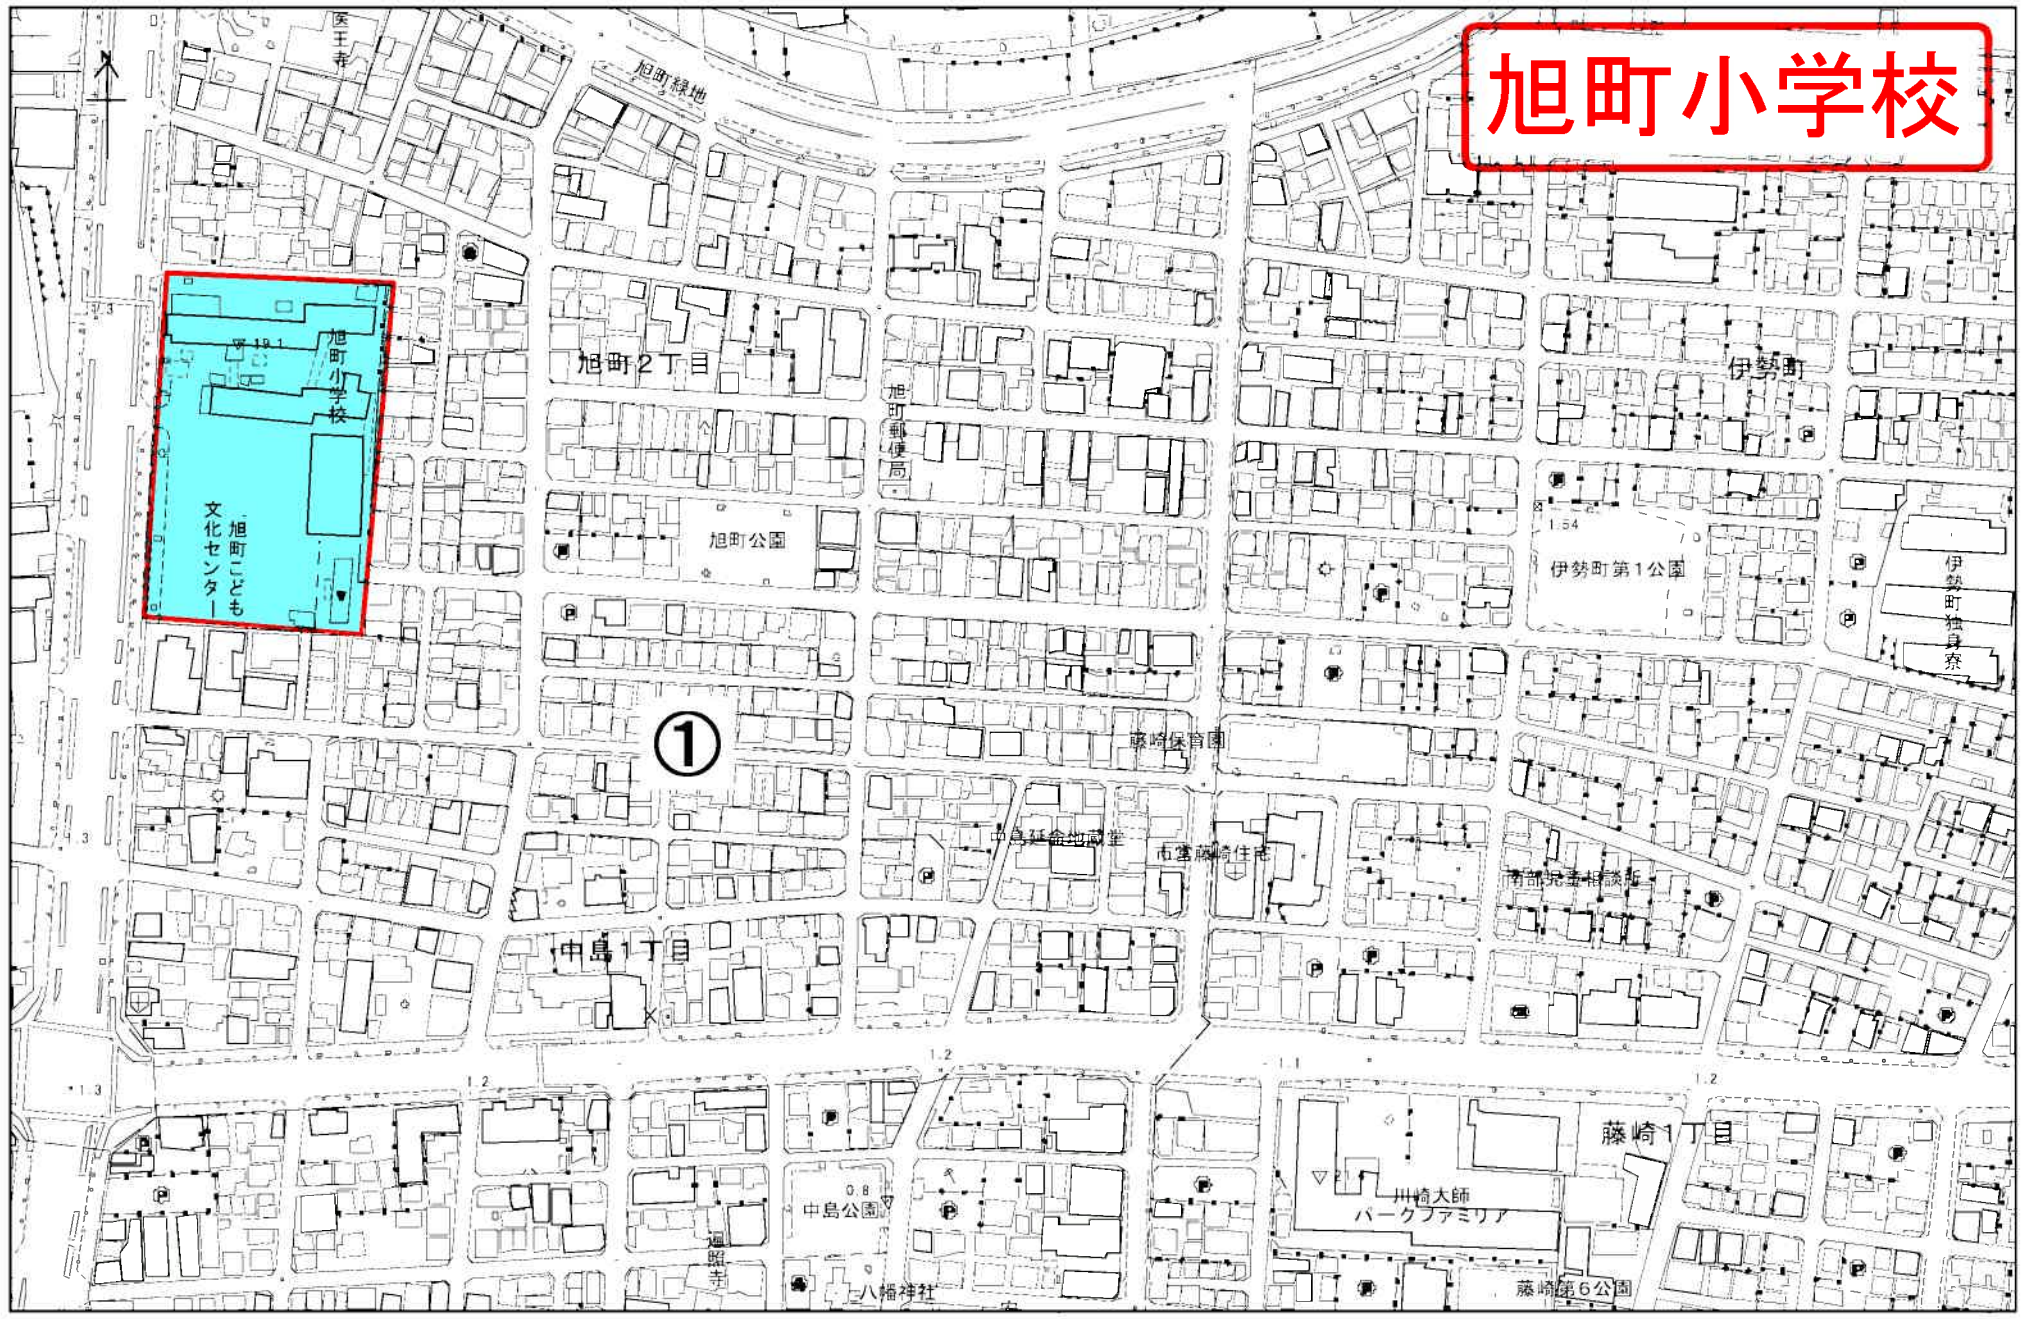

旭町小学校

旭町小学校
旭町こども文化センター

①