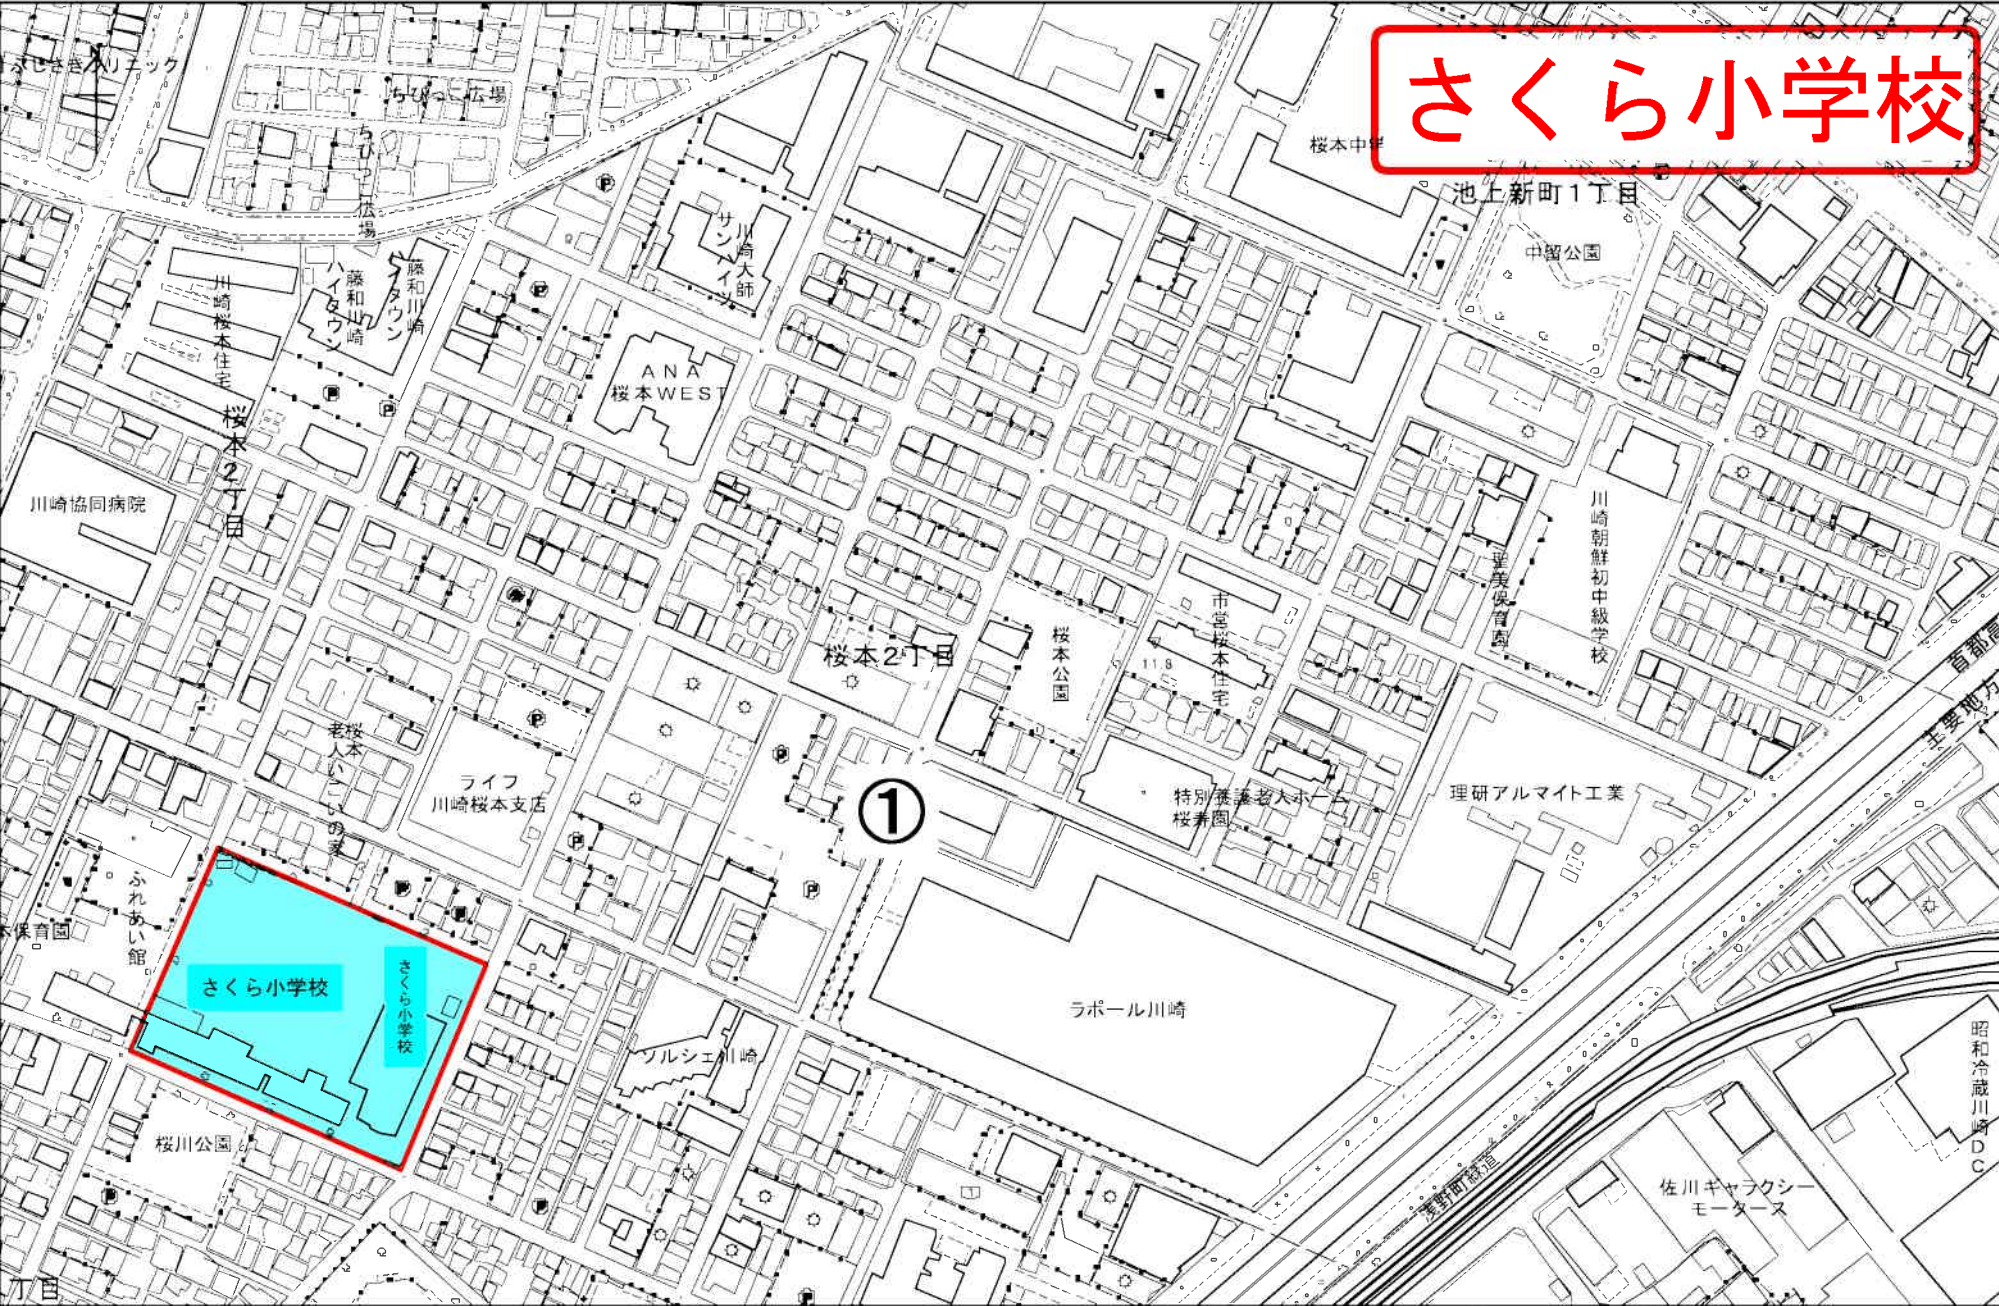

さくら小学校

さくら小学校
なぐさ小学校

1

さくら小学校