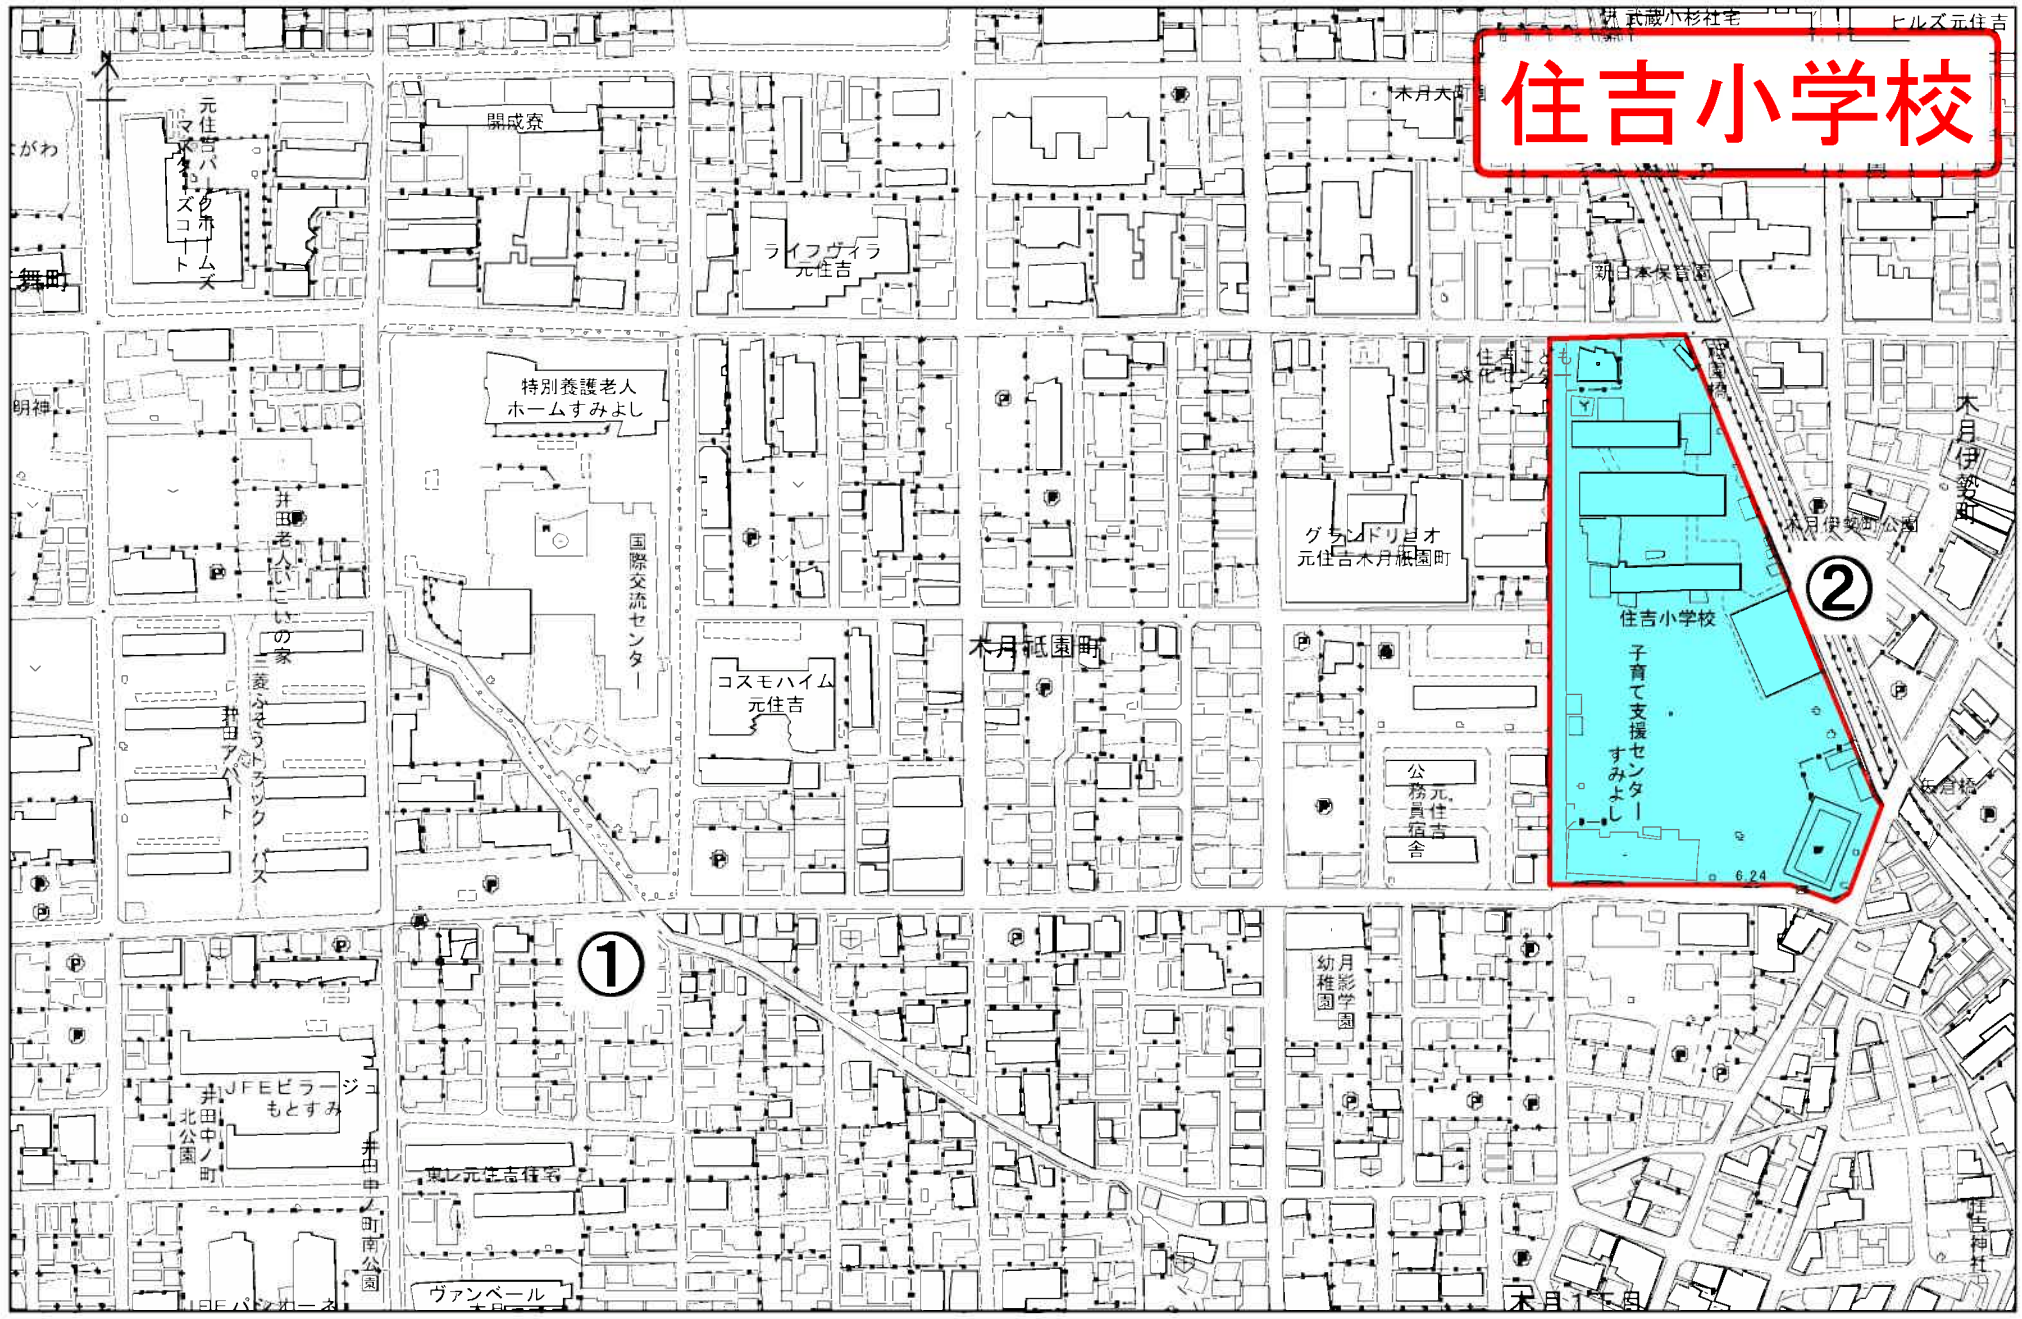

東住吉小学校

住吉小学校

大戸小学校

大谷戸小学校

下沼部小学校

西丸子小学校

西丸子小学校
わくわくプラザ

等々力
陸上競技場