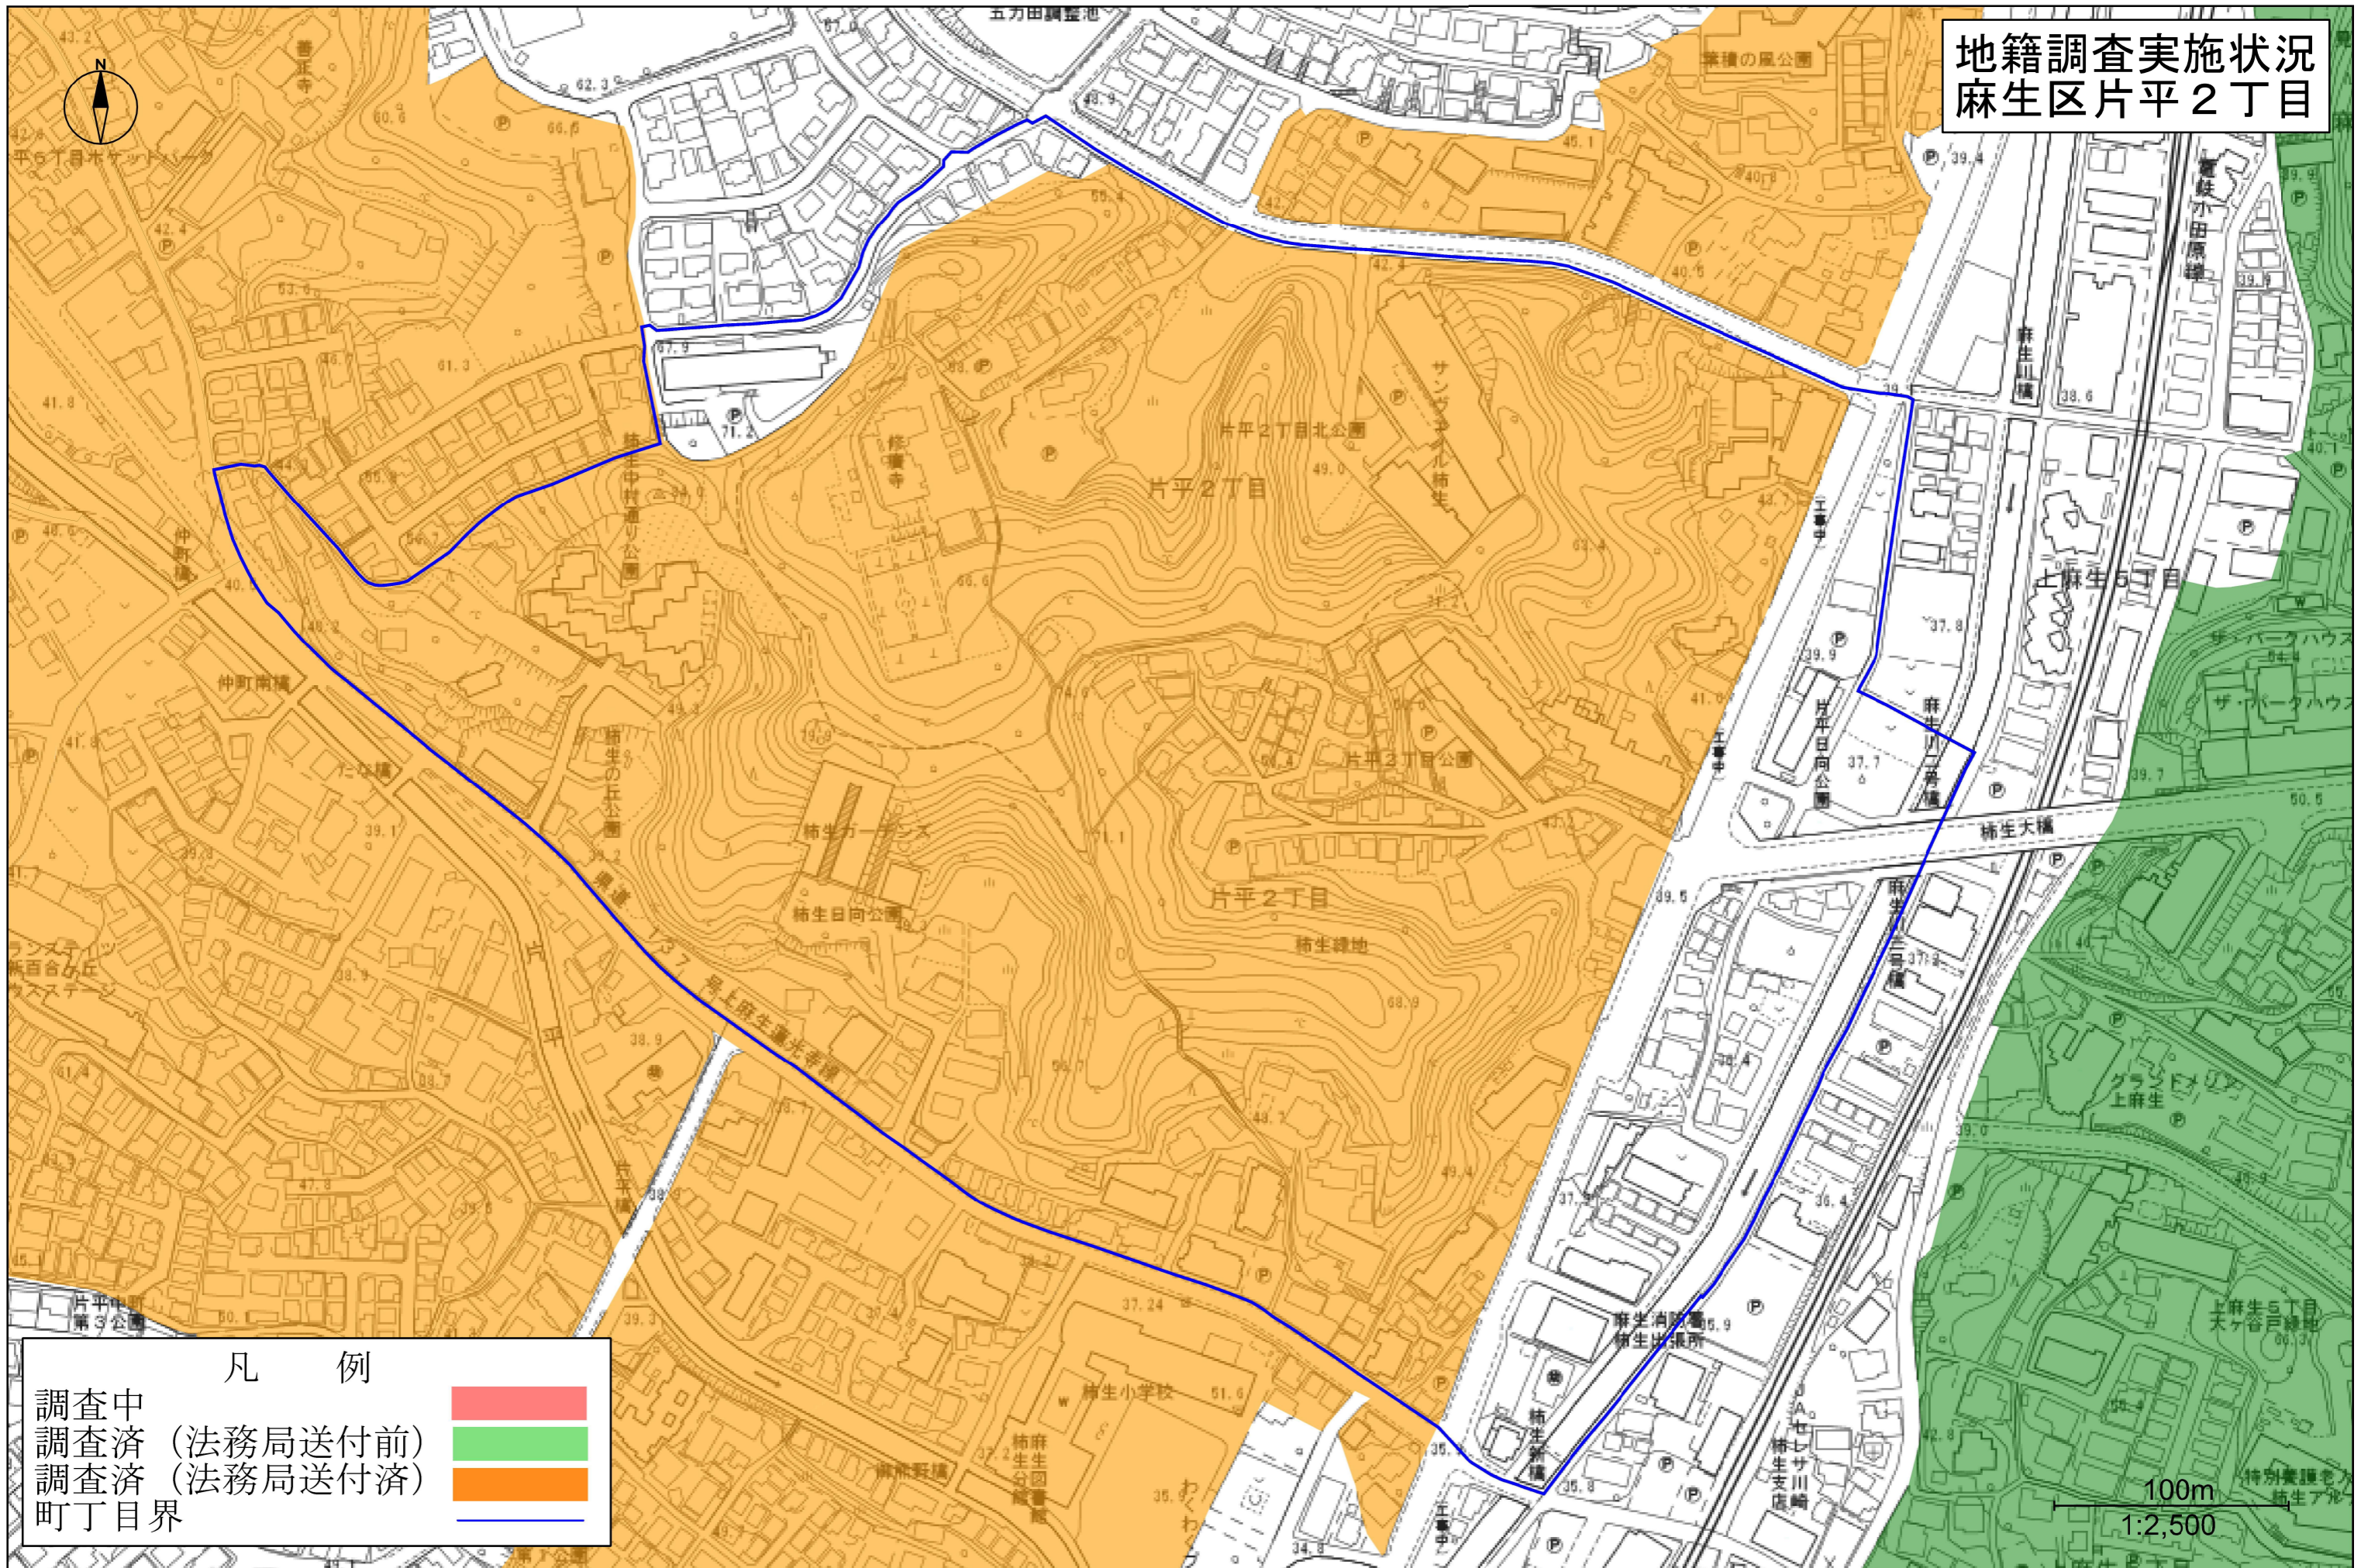

# 地籍調査実施状況 麻生区片平2丁目

「川崎市の承認を得て同市発行の平成31年度都市計画基本図を複製したものです。承認番号（川崎市指令ま計第147号）」