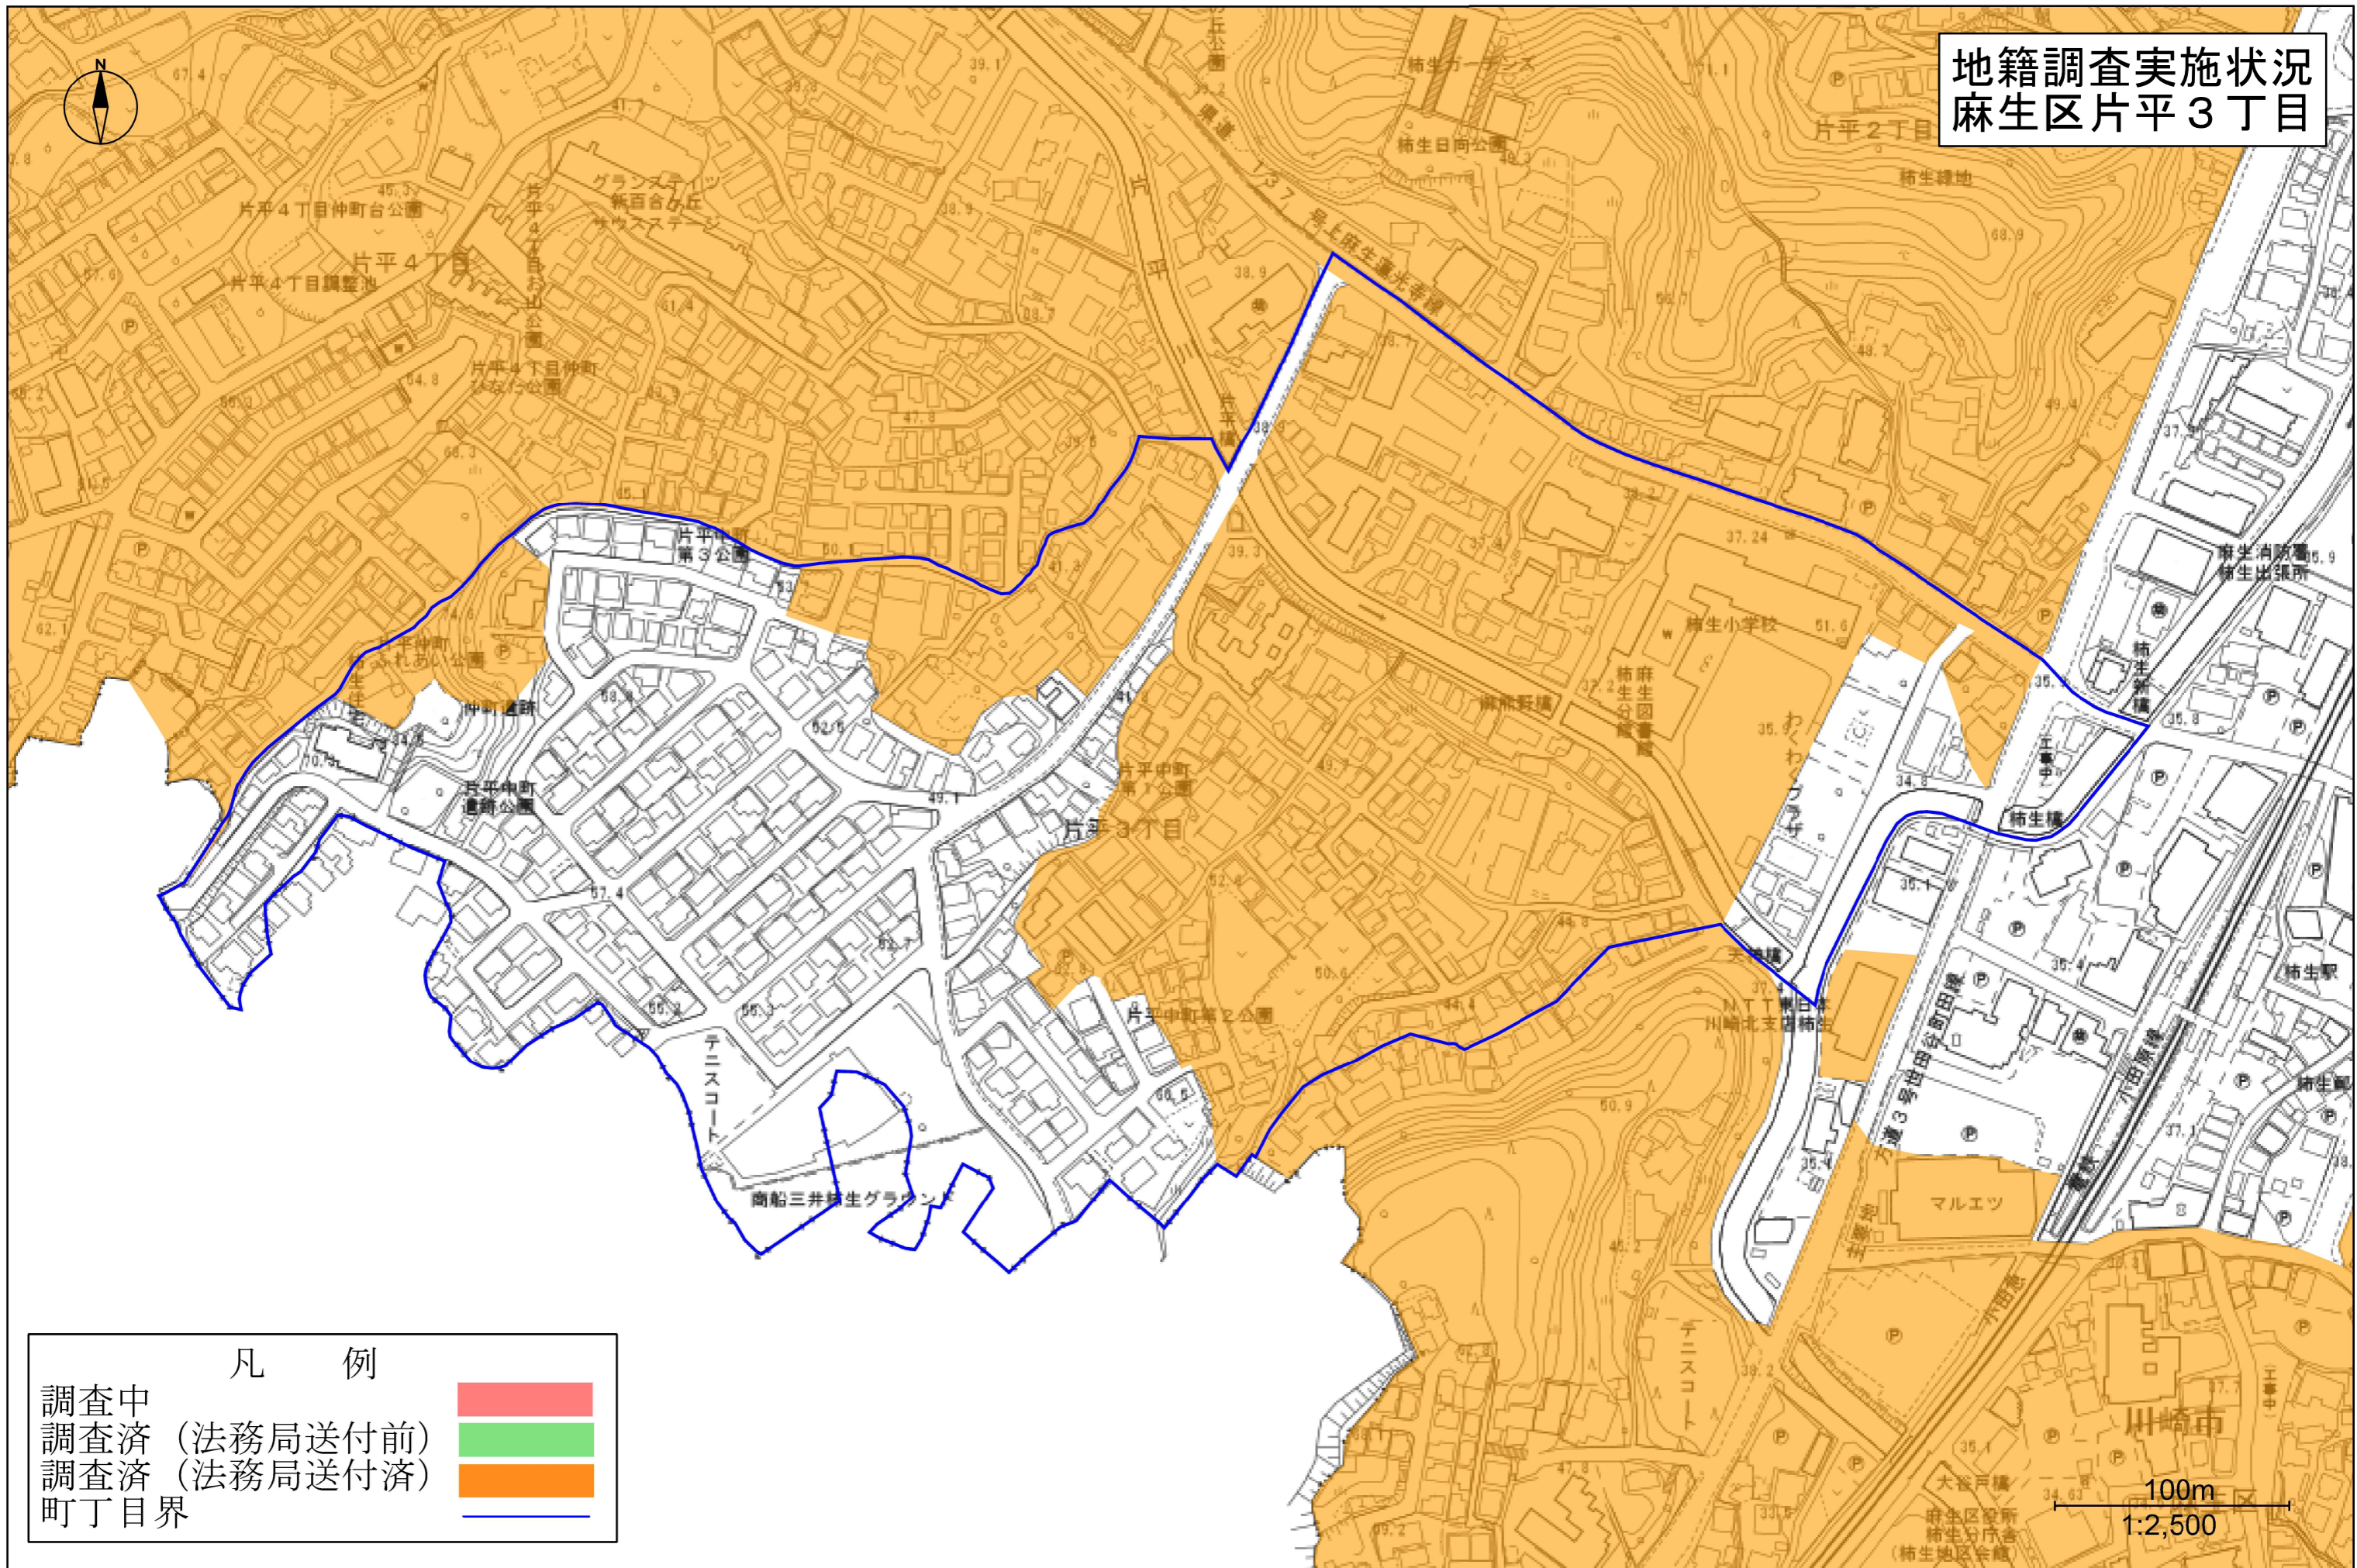

地籍調査実施状況
麻生区片平3丁目

「川崎市の承認を得て同市発行の平成31年度都市計画基本図を複製したものです。承認番号（川崎市指令ま計第147号）」