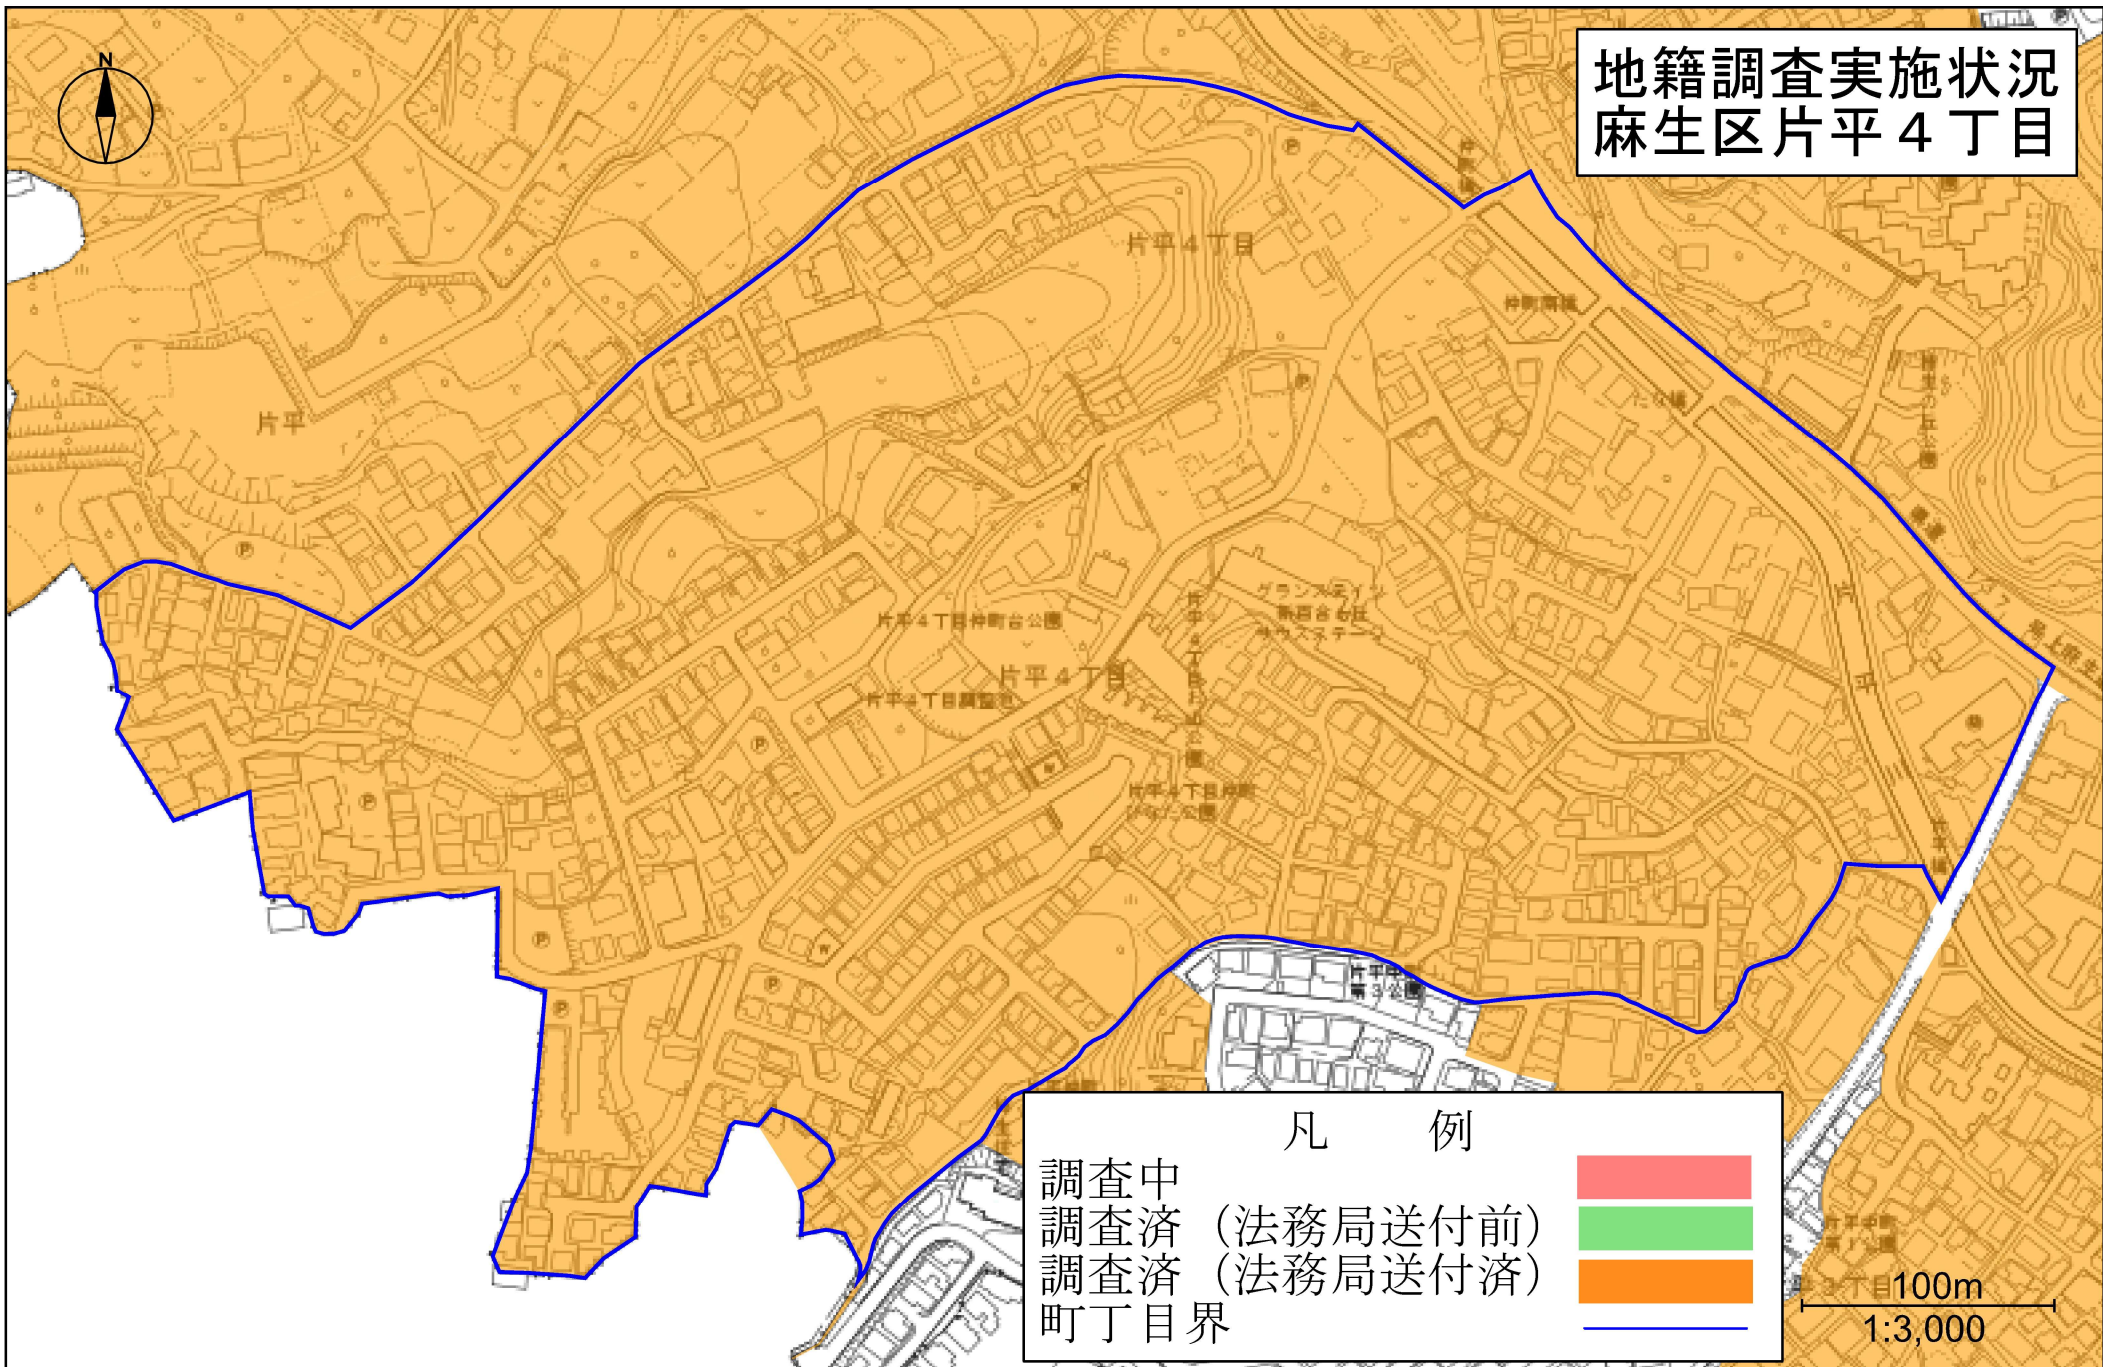

地籍調査実施状況 麻生区片平4丁目

「川崎市の承認を得て同市発行の平成31年度都市計画基本図を複製したものです。承認番号（川崎市指令ま計第147号）」