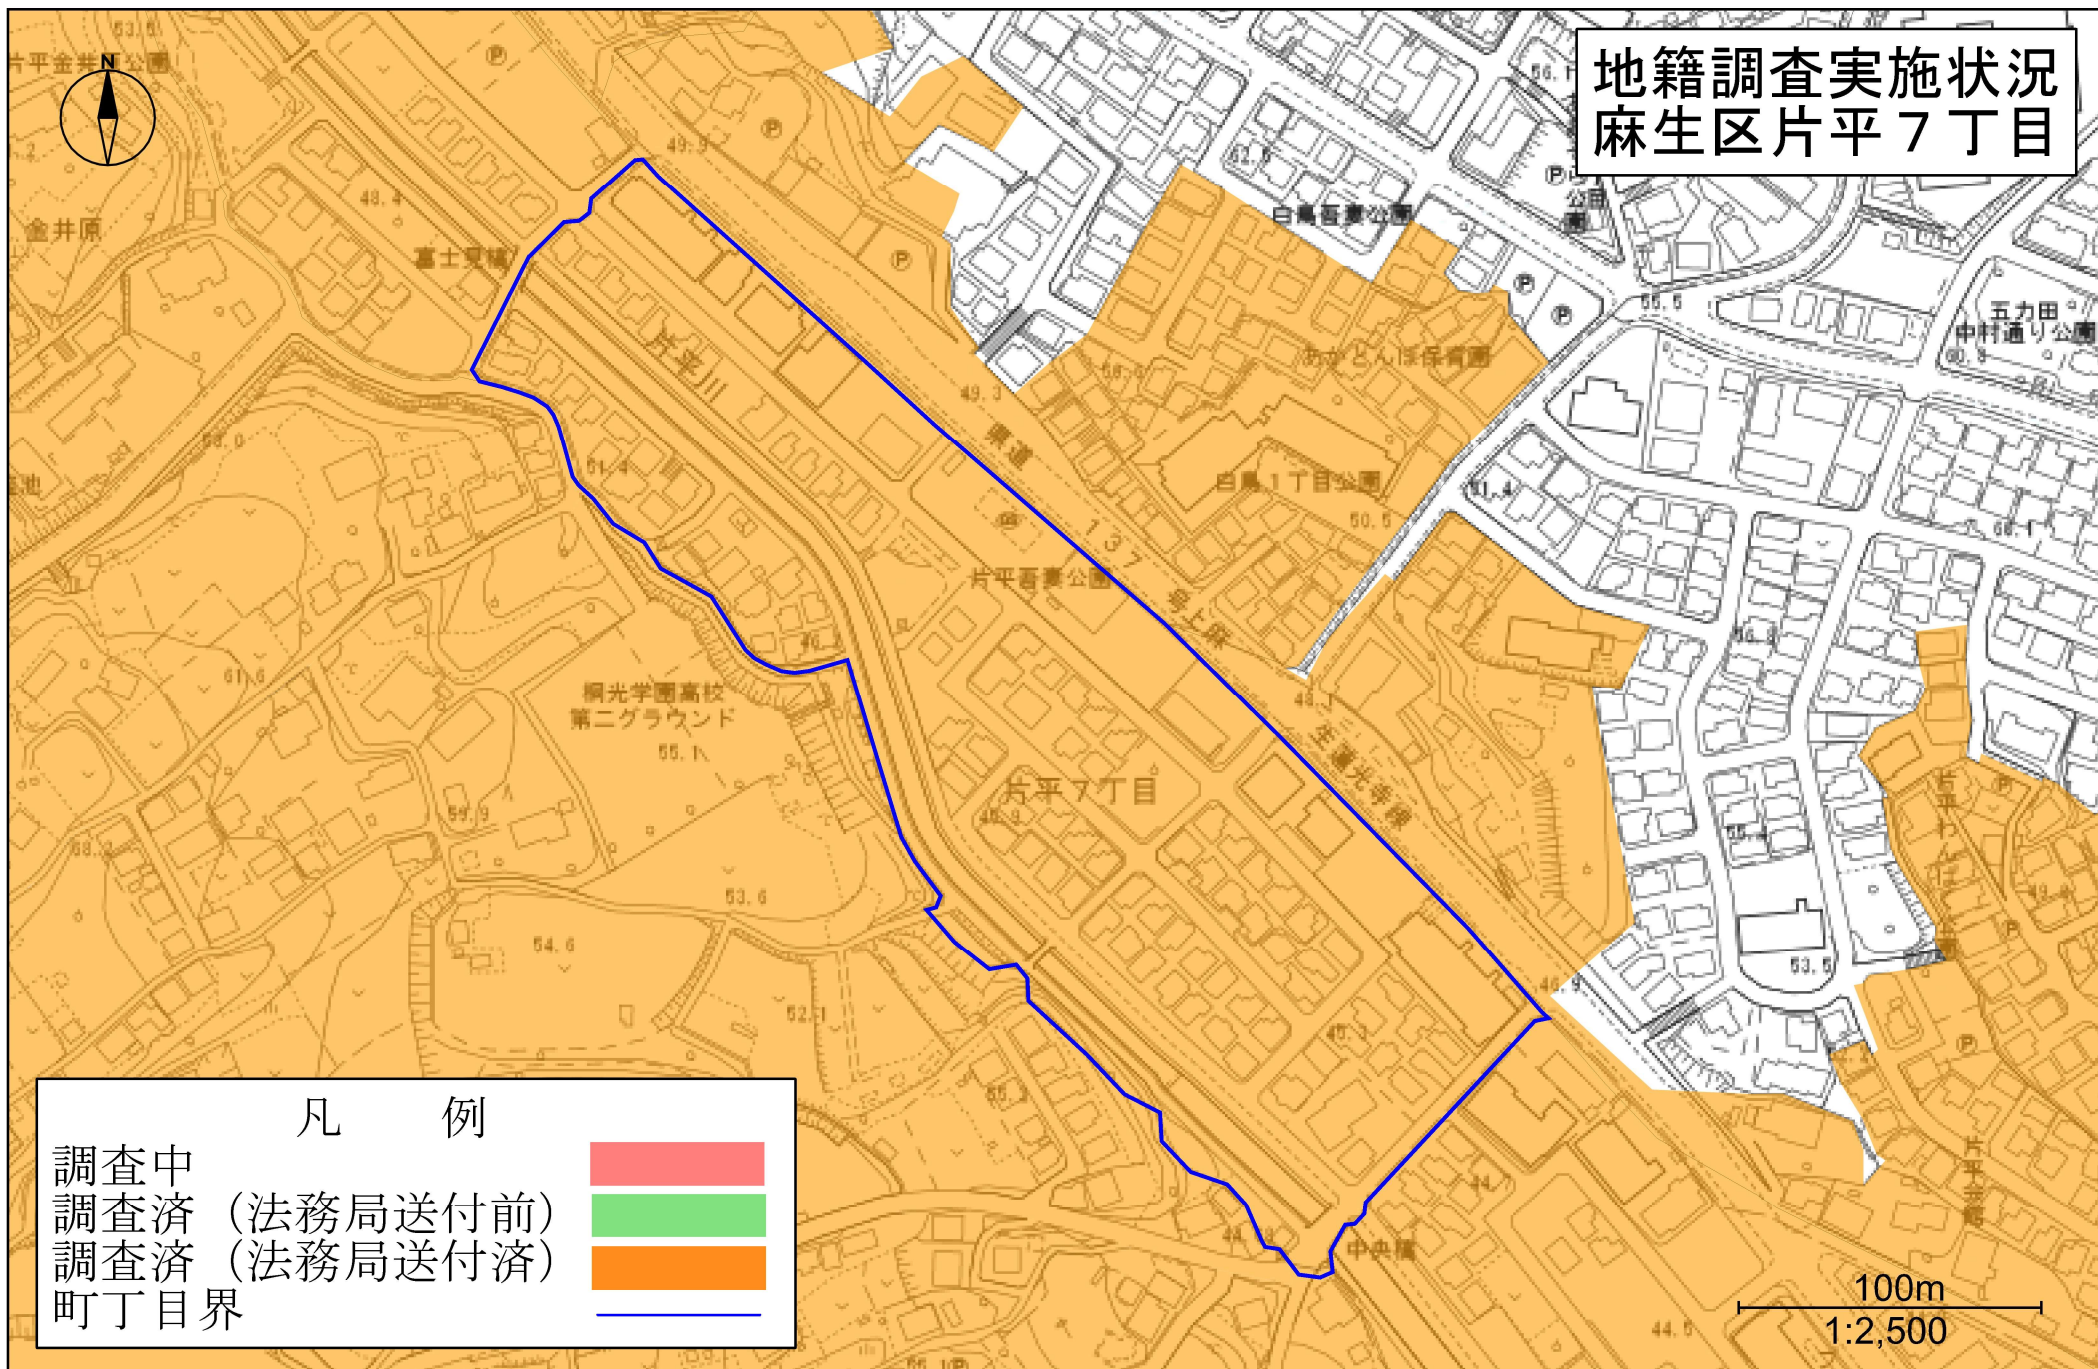

地籍調査実施状況 麻生区片平7丁目

「川崎市の承認を得て同市発行の平成31年度都市計画基本図を複製したものです。承認番号（川崎市指令ま計第147号）」