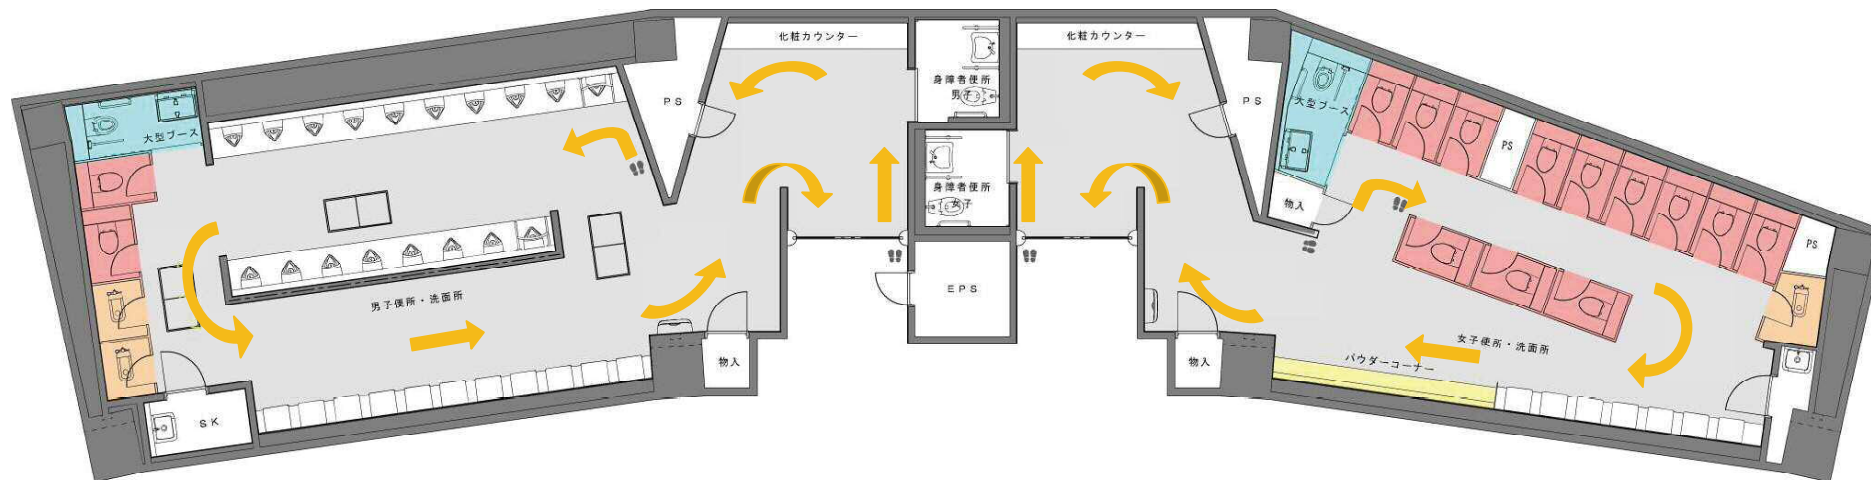

バックスタンドのトイレがリニューアルしました！！

※資料は北側（ホーム側）のトイレですが、南側（アウェイ側）のトイレも同様にリニューアルしています

- 扉の色を他の部分とは変えて
- ・空室が一目で視認可能

バックスタンド北側トイレ平面図

- 通行の混雑をふせぐため
- ・トイレ内を回遊式にレイアウト変更

- 洋便器ブース
- 和便器ブース
- 大型ブース
- パウダーコーナー
- トイレ内動線

- ・パウダーコーナーの設置

- ・各ブース毎に照明を設置

- 大型ブース内に
- ・手すりや幼児便座、ベビーシートの設置