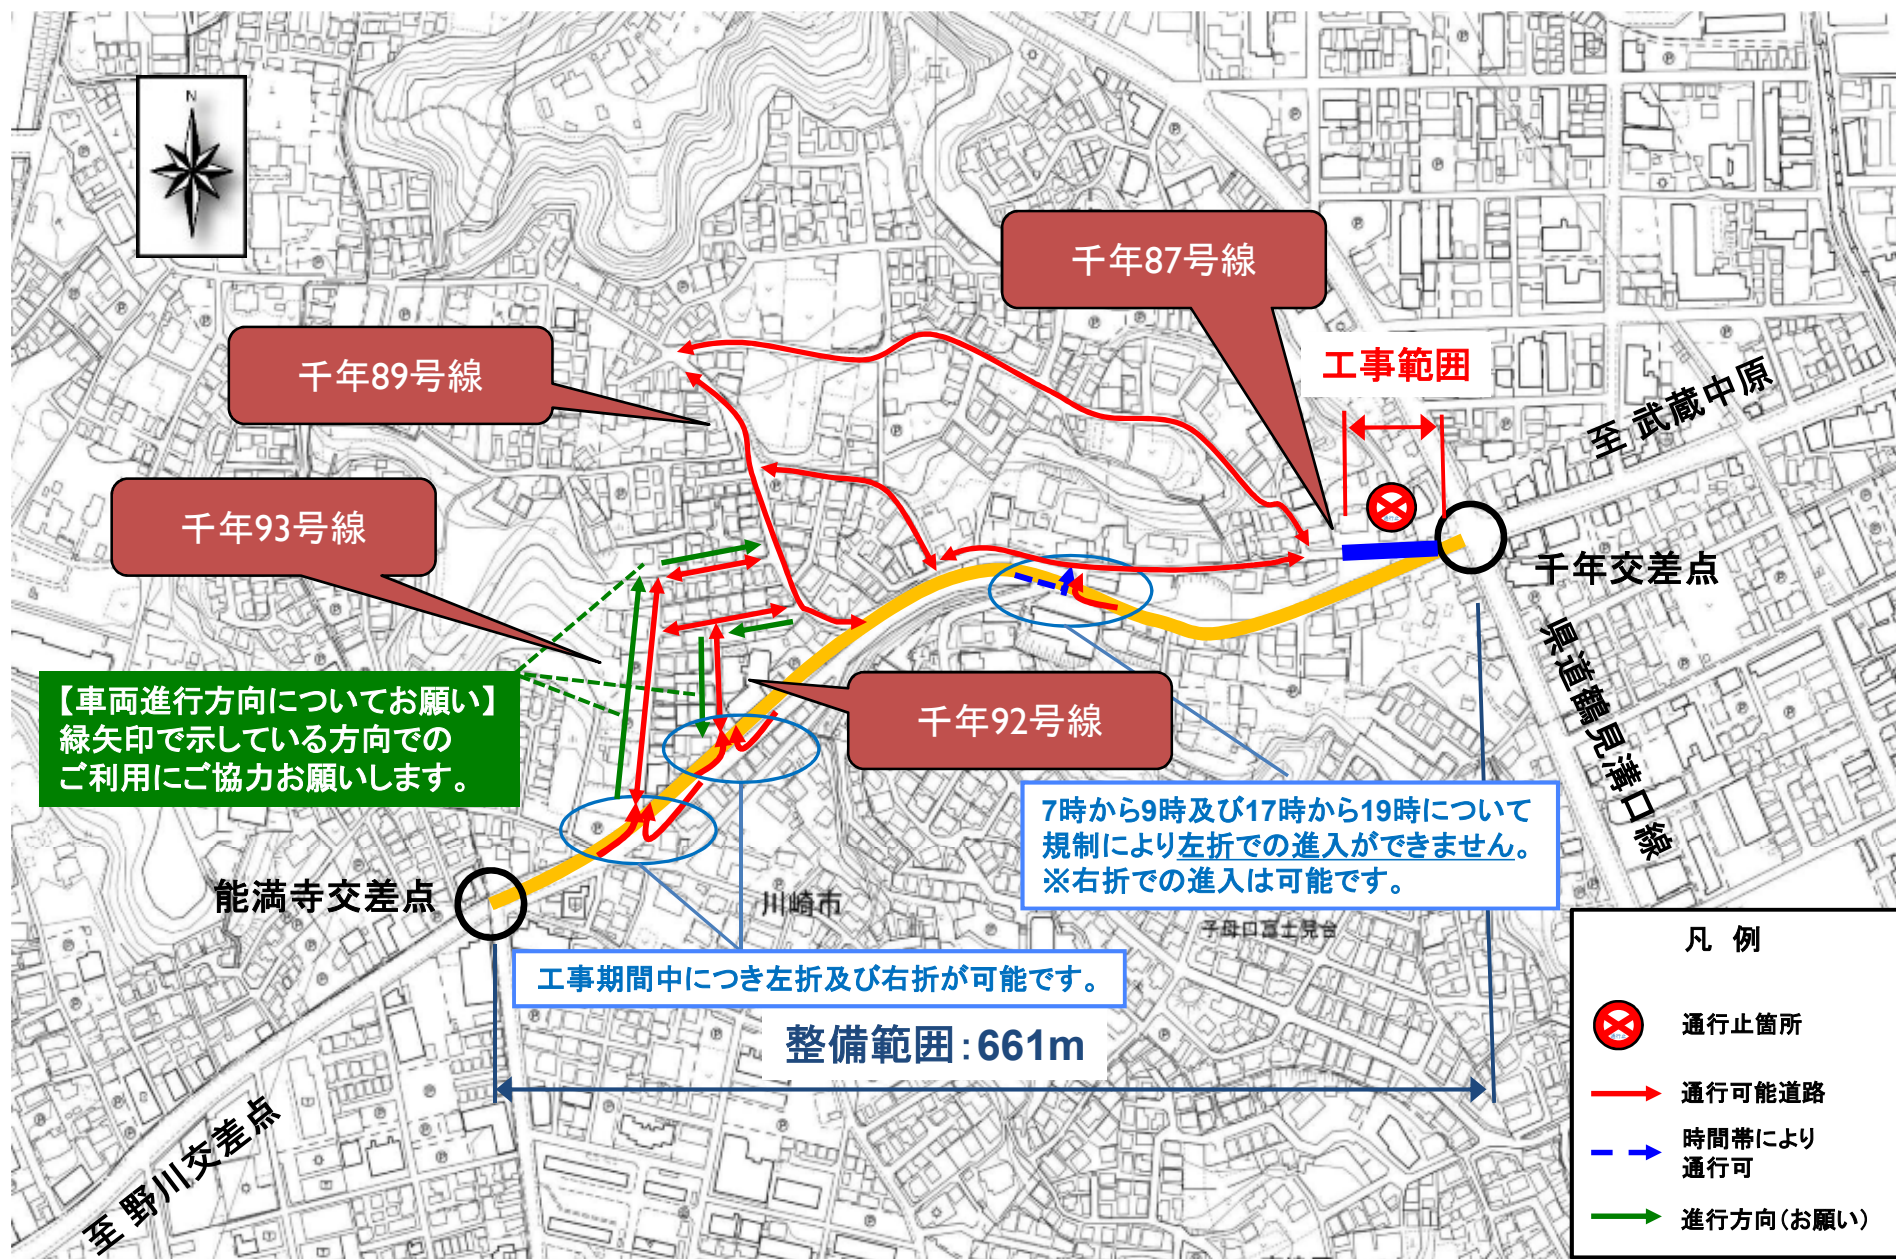

千年87号線通行止め時における迂回路

千年87号線通行止め時における迂回路