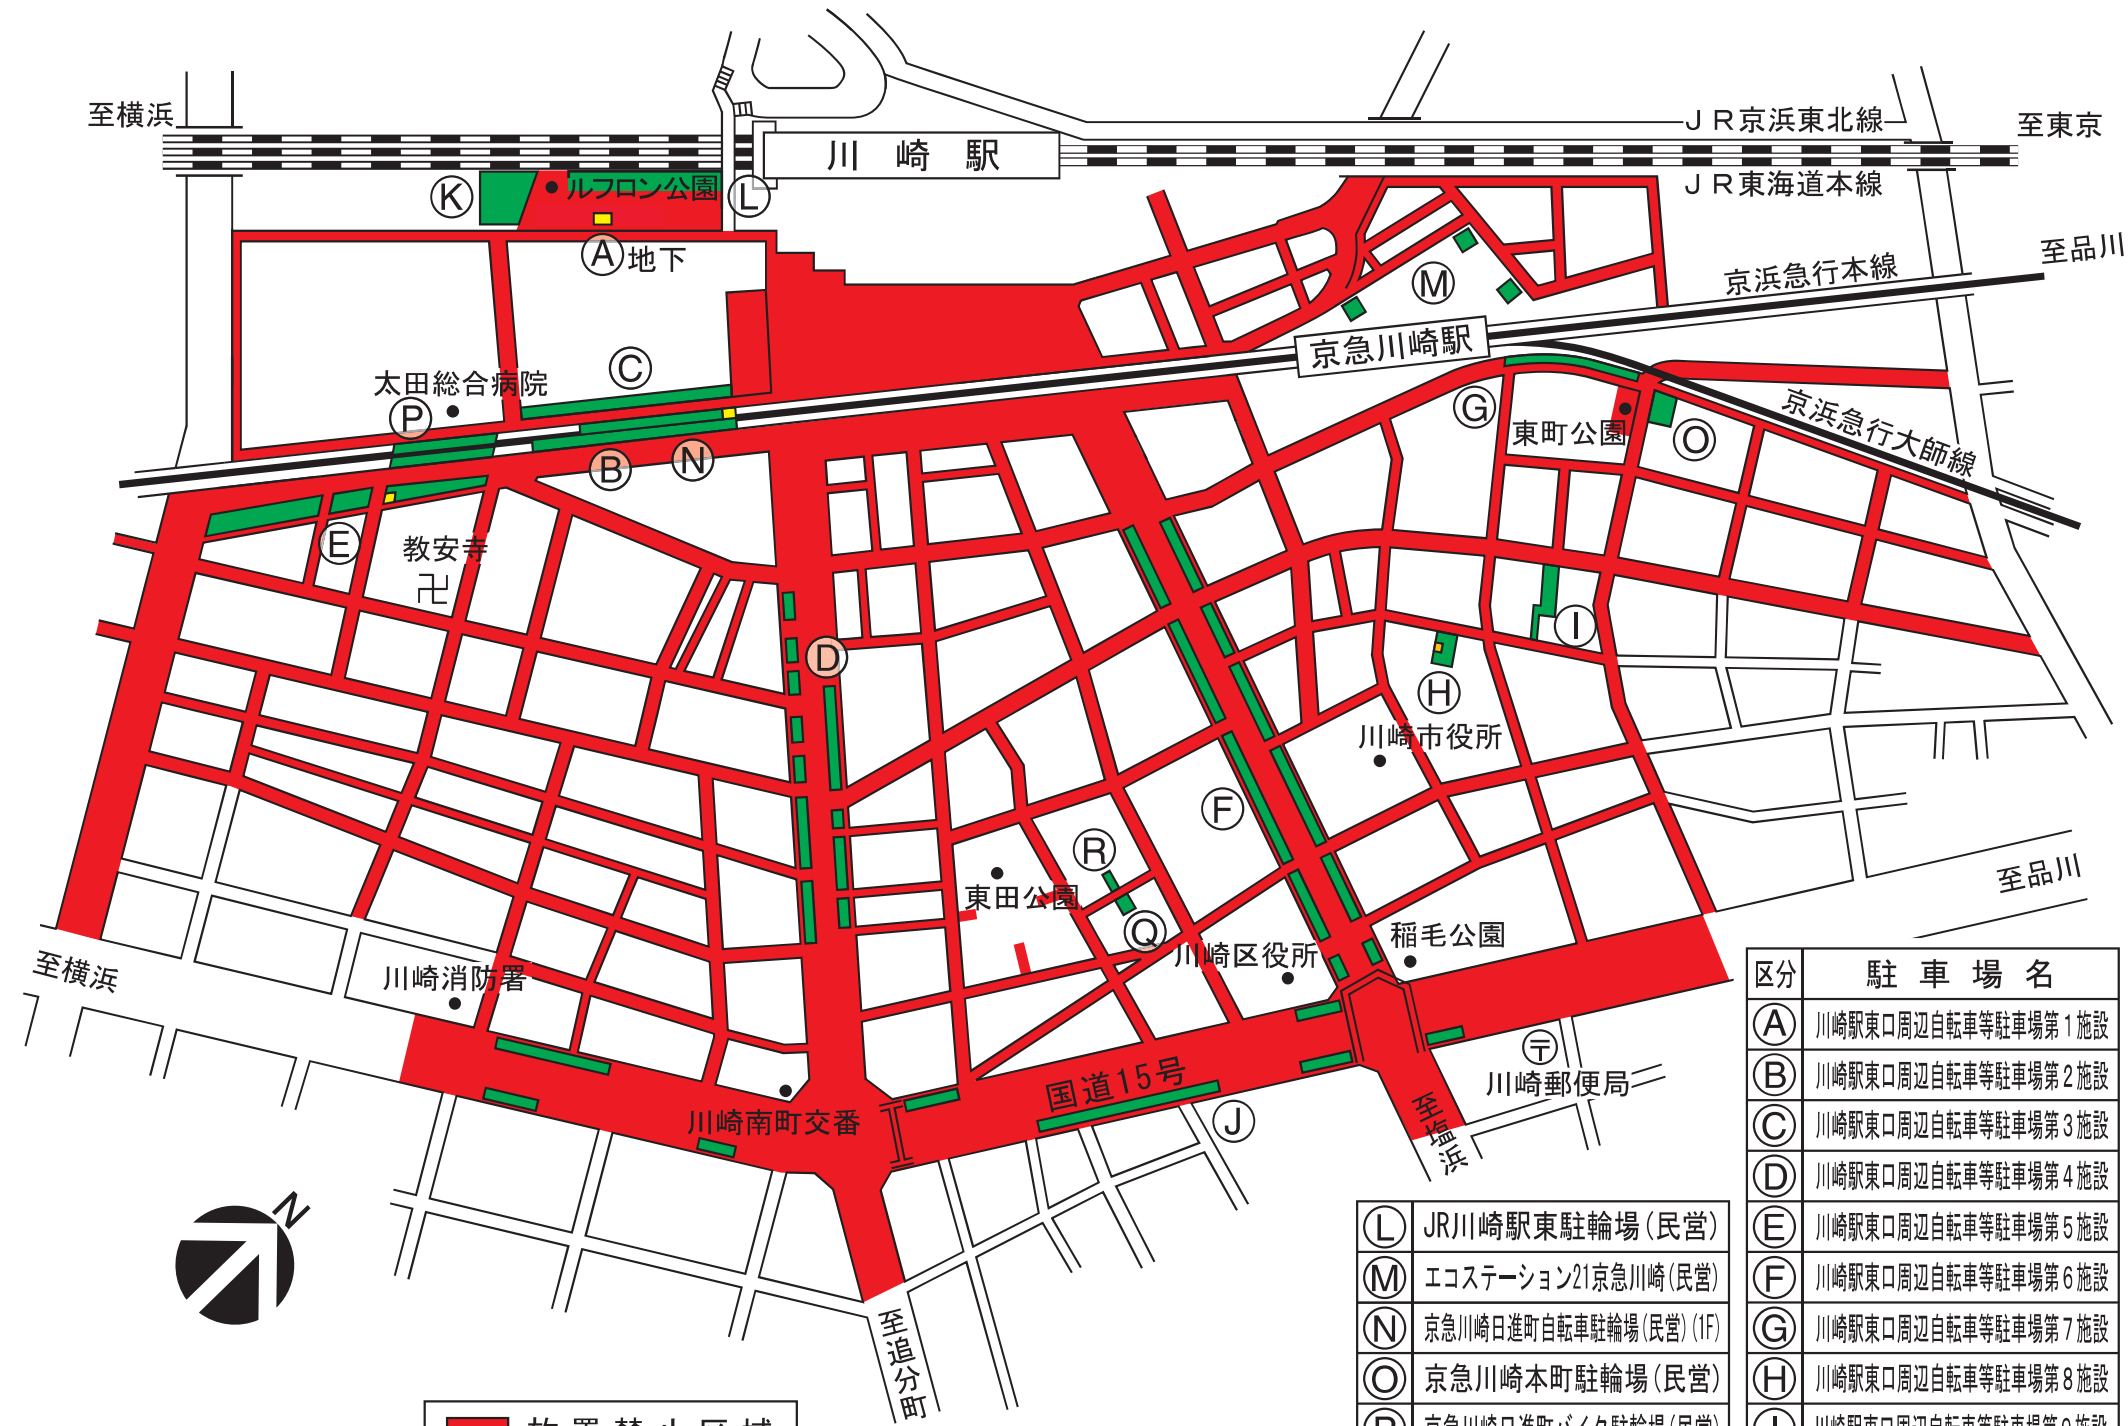

# 川崎駅(東)周辺放置禁止区域

■ 放置禁止区域  
■ 自転車等駐車場  
■ 管理事務所

Ⓛ	JR川崎駅東駐輪場(民営)
Ⓜ	エコステーション21京急川崎(民営)
Ⓝ	京急川崎日進町自転車駐輪場(民営)(1F)
Ⓞ	京急川崎本町駐輪場(民営)
Ⓟ	京急川崎日進町バイク駐輪場(民営)
Ⓠ	エコステーション21川崎東田町自転車駐輪場(民営)
Ⓡ	エコステーション21川崎東田町バイク駐輪場(民営)

区分	駐車場名
Ⓐ	川崎駅東口周辺自転車等駐車場第1施設
Ⓑ	川崎駅東口周辺自転車等駐車場第2施設
Ⓒ	川崎駅東口周辺自転車等駐車場第3施設
Ⓓ	川崎駅東口周辺自転車等駐車場第4施設
Ⓔ	川崎駅東口周辺自転車等駐車場第5施設
Ⓕ	川崎駅東口周辺自転車等駐車場第6施設
Ⓖ	川崎駅東口周辺自転車等駐車場第7施設
Ⓗ	川崎駅東口周辺自転車等駐車場第8施設
Ⓘ	川崎駅東口周辺自転車等駐車場第9施設
Ⓙ	川崎駅東口自転車等駐車場第10施設
Ⓚ	川崎駅東口自転車第2駐車場(民営)