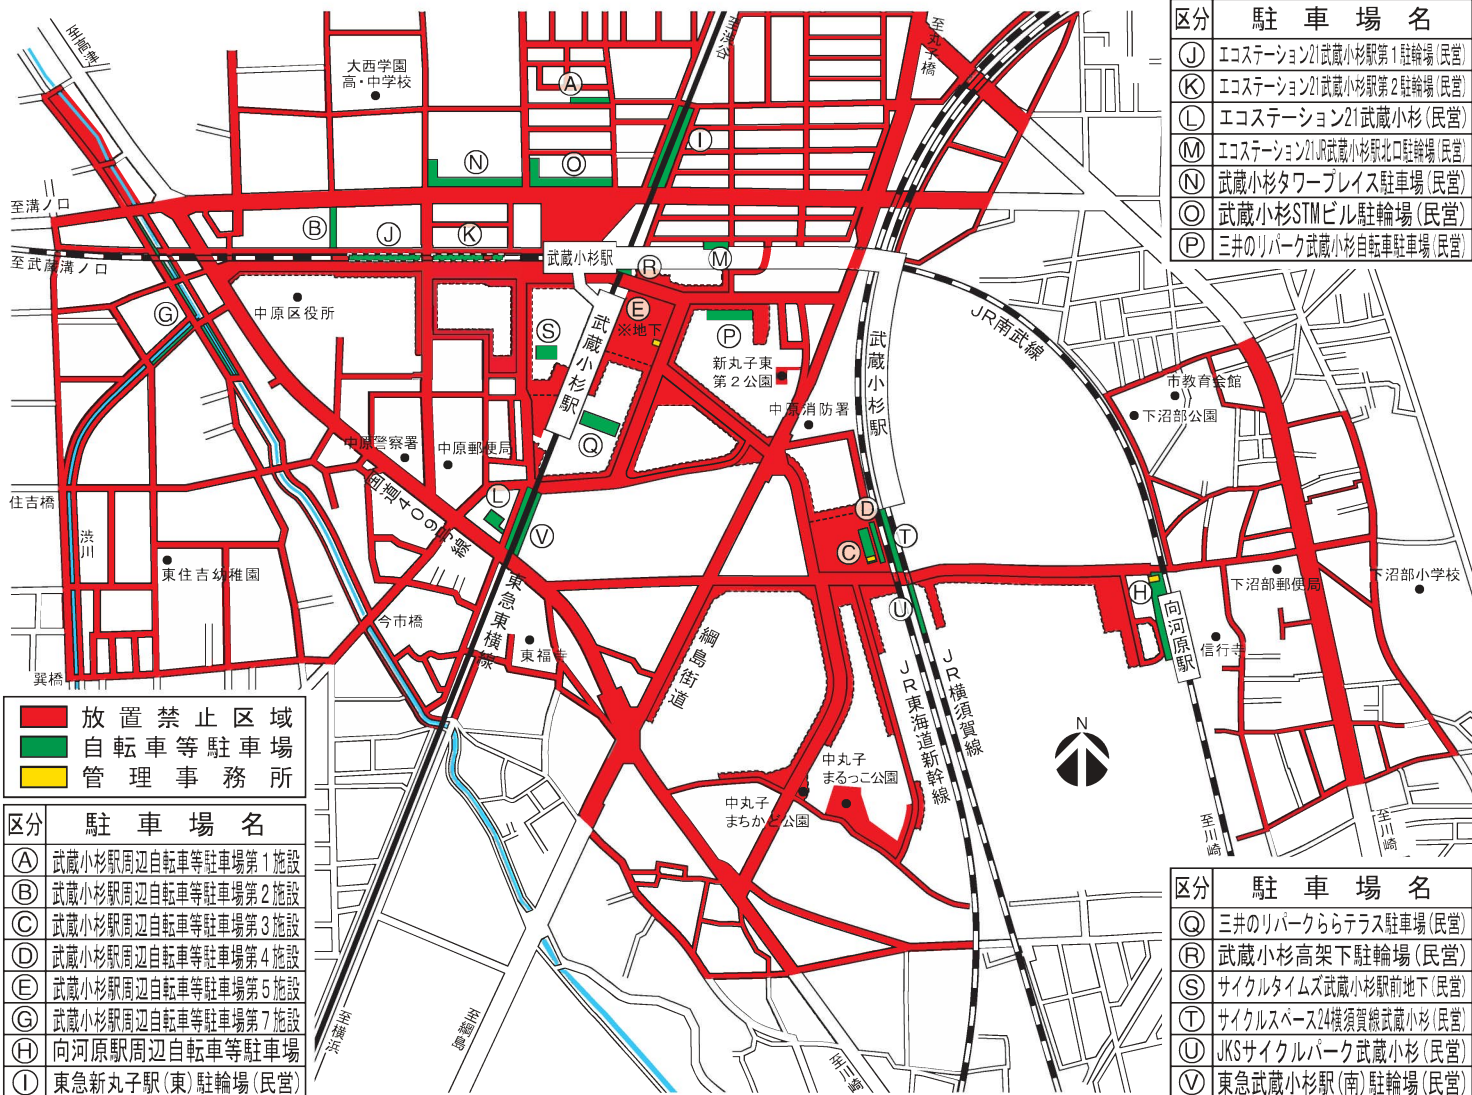

武蔵小杉駅・向河原駅周辺放置禁止区域

区分	駐車場名
①	エコステーション21武蔵小杉駅第1駐輪場(民営)
②	エコステーション21武蔵小杉駅第2駐輪場(民営)
③	エコステーション21武蔵小杉(民営)
④	エコステーション21武蔵小杉駅北口駐輪場(民営)
⑤	武蔵小杉タワープレイス駐車場(民営)
⑥	武蔵小杉STMビル駐輪場(民営)
⑦	三井のリパーク武蔵小杉自転車駐車場(民営)

- 放置禁止区域
- 自転車等駐車場
- 管理事務所

区分	駐車場名
⑧	武蔵小杉駅周辺自転車等駐車場第1施設
⑨	武蔵小杉駅周辺自転車等駐車場第2施設
⑩	武蔵小杉駅周辺自転車等駐車場第3施設
⑪	武蔵小杉駅周辺自転車等駐車場第4施設
⑫	武蔵小杉駅周辺自転車等駐車場第5施設
⑬	武蔵小杉駅周辺自転車等駐車場第7施設
⑭	向河原駅周辺自転車等駐車場
⑮	東急新丸子駅(東)駐輪場(民営)

区分	駐車場名
⑯	三井のリパークからテラス駐車場(民営)
⑰	武蔵小杉高架下駐輪場(民営)
⑱	サイクルタイムズ武蔵小杉駅前地下(民営)
⑲	サイクルスペース24横須賀線武蔵小杉(民営)
⑳	JKSサイクルパーク武蔵小杉(民営)
㉑	東急武蔵小杉駅(南)駐輪場(民営)