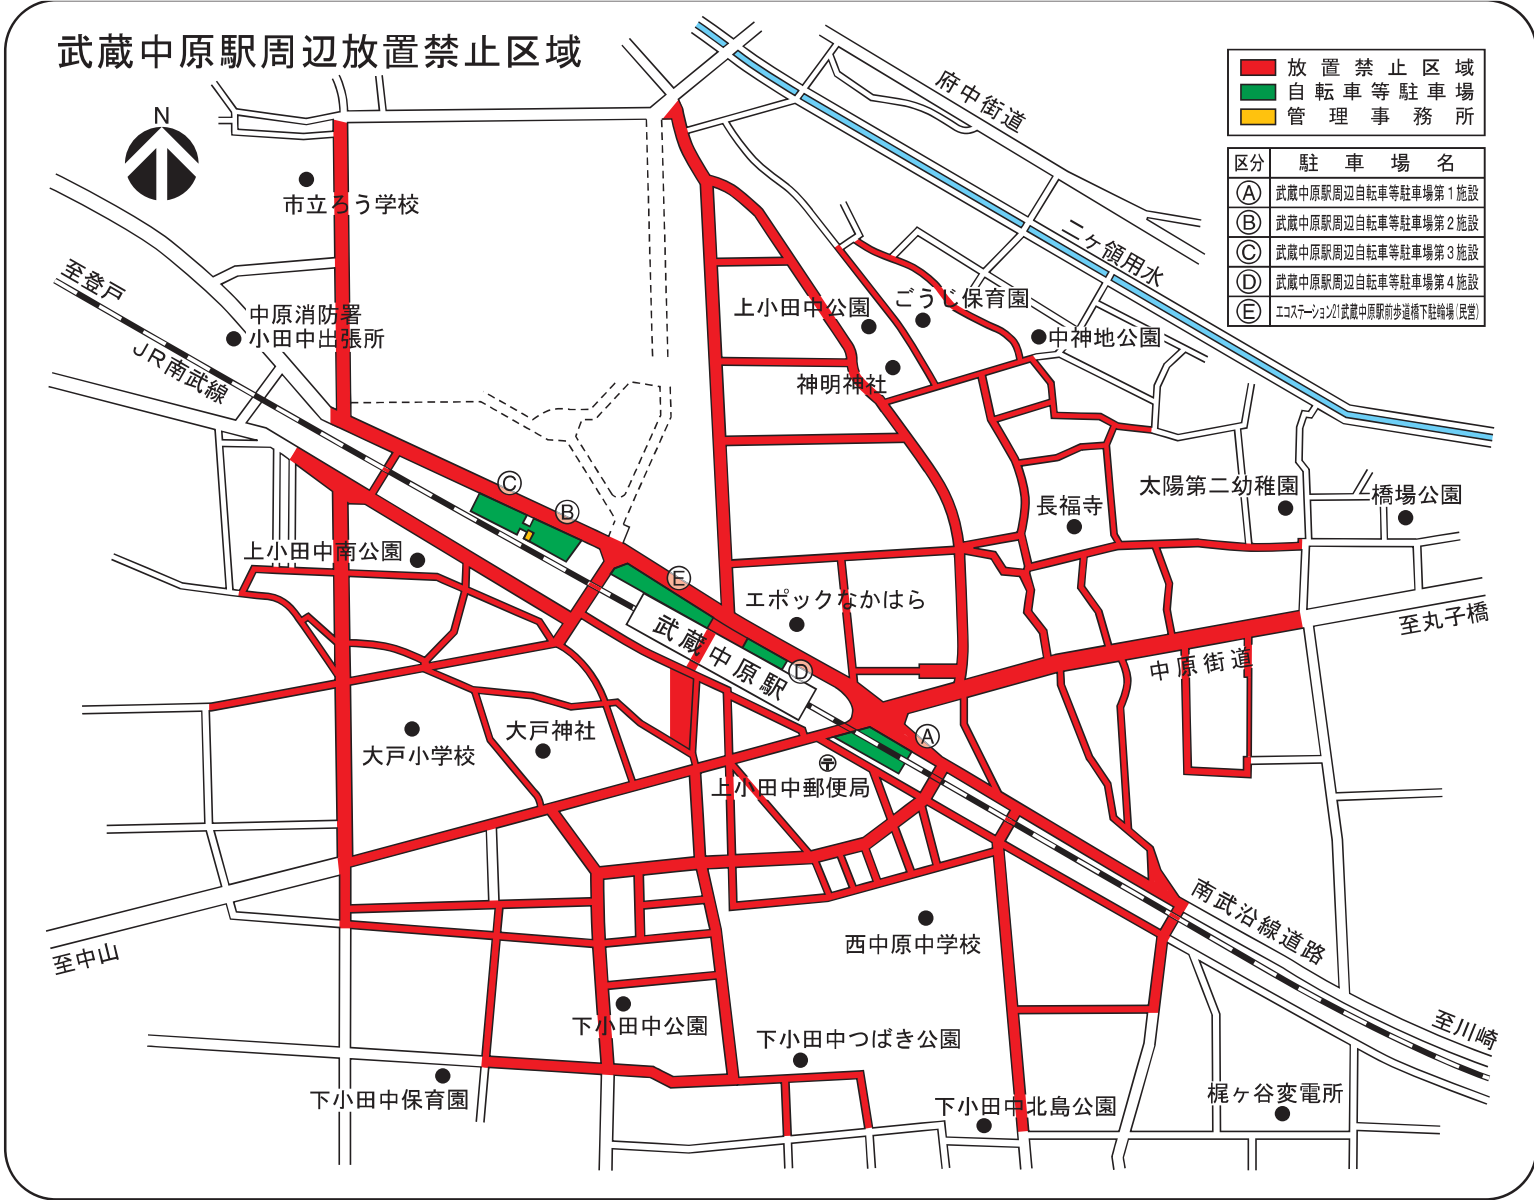

武蔵中原駅周辺放置禁止区域

■	放置禁止区域
■	自転車等駐車場
■	管理事務所

区分	駐車場名
(A)	武蔵中原駅周辺自転車等駐車場第1施設
(B)	武蔵中原駅周辺自転車等駐車場第2施設
(C)	武蔵中原駅周辺自転車等駐車場第3施設
(D)	武蔵中原駅周辺自転車等駐車場第4施設
(E)	エコステーション/武蔵中原駅前歩道橋下駐輪場(民営)