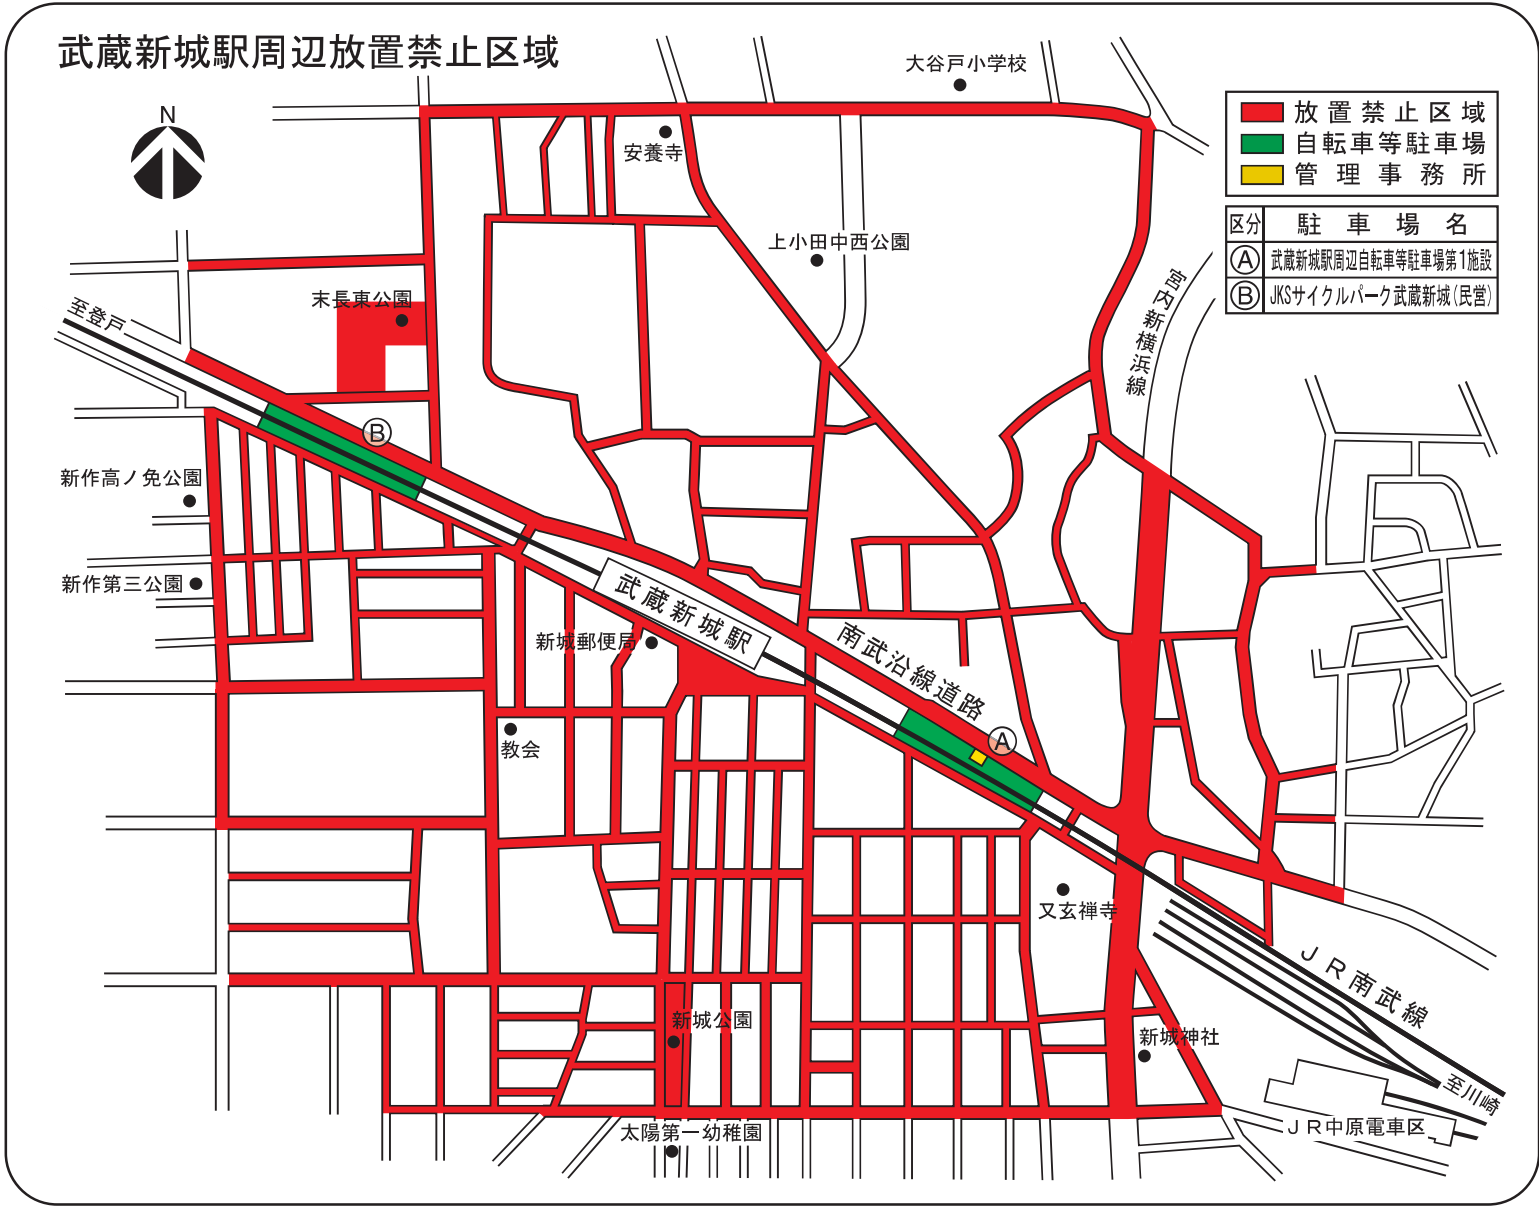

# 武蔵新城駅周辺放置禁止区域

<span style="color: red;">■</span>	放置禁止区域
<span style="color: green;">■</span>	自転車等駐車場
<span style="color: yellow;">■</span>	管理事務所

区分	駐車場名
(A)	武蔵新城駅周辺自転車等駐車場第1施設
(B)	JKSサイクルパーク武蔵新城(民営)

大谷戸小学校  
 安養寺  
 上小田中西公園  
 末長東公園  
 至登戸  
 新作高ノ免公園  
 新作第三公園  
 武蔵新城駅  
 南武沿線道路  
 新城郵便局  
 教会  
 又玄禅寺  
 新城公園  
 太陽第一幼稚園  
 新城神社  
 JR南武線  
 至川崎  
 JR中原電車区  
 内河  
 新横浜線