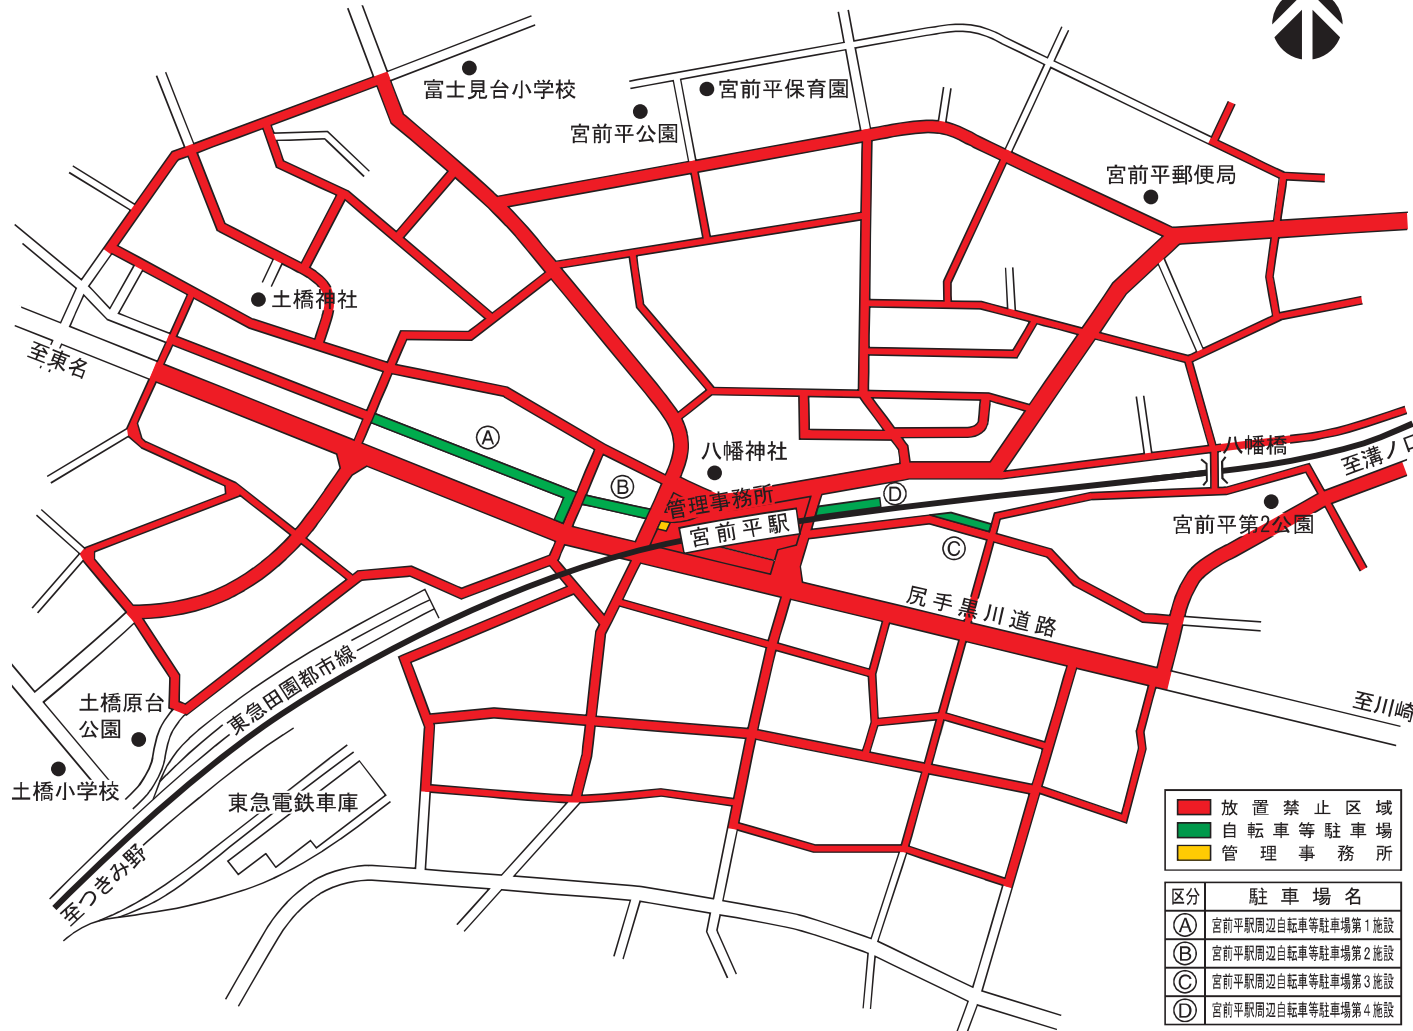

宮前平駅周辺放置禁止区域

- 放置禁止区域
- 自転車等駐車場
- 管理事務所

区分	駐車場名
(A)	宮前平駅周辺自転車等駐車場第1施設
(B)	宮前平駅周辺自転車等駐車場第2施設
(C)	宮前平駅周辺自転車等駐車場第3施設
(D)	宮前平駅周辺自転車等駐車場第4施設