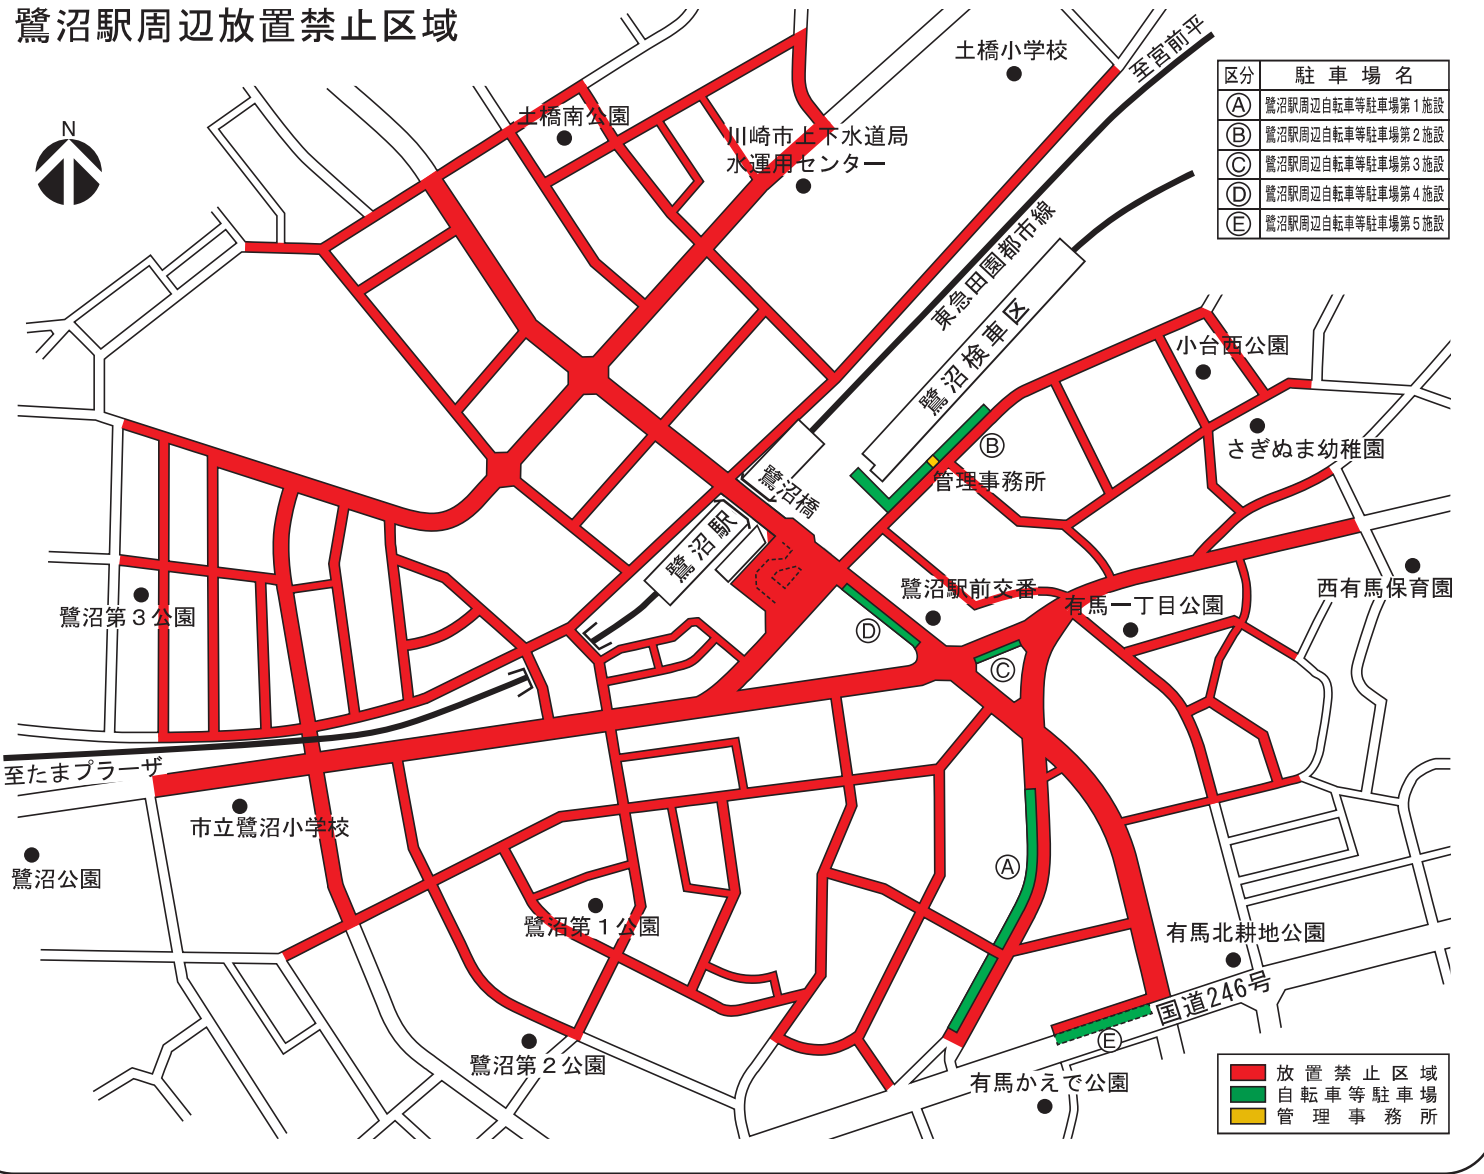

鷺沼駅周辺放置禁止区域

区分	駐 車 場 名
(A)	鷺沼駅周辺自転車等駐車場第1施設
(B)	鷺沼駅周辺自転車等駐車場第2施設
(C)	鷺沼駅周辺自転車等駐車場第3施設
(D)	鷺沼駅周辺自転車等駐車場第4施設
(E)	鷺沼駅周辺自転車等駐車場第5施設

■	放置禁止区域
■	自転車等駐車場
■	管理事務所