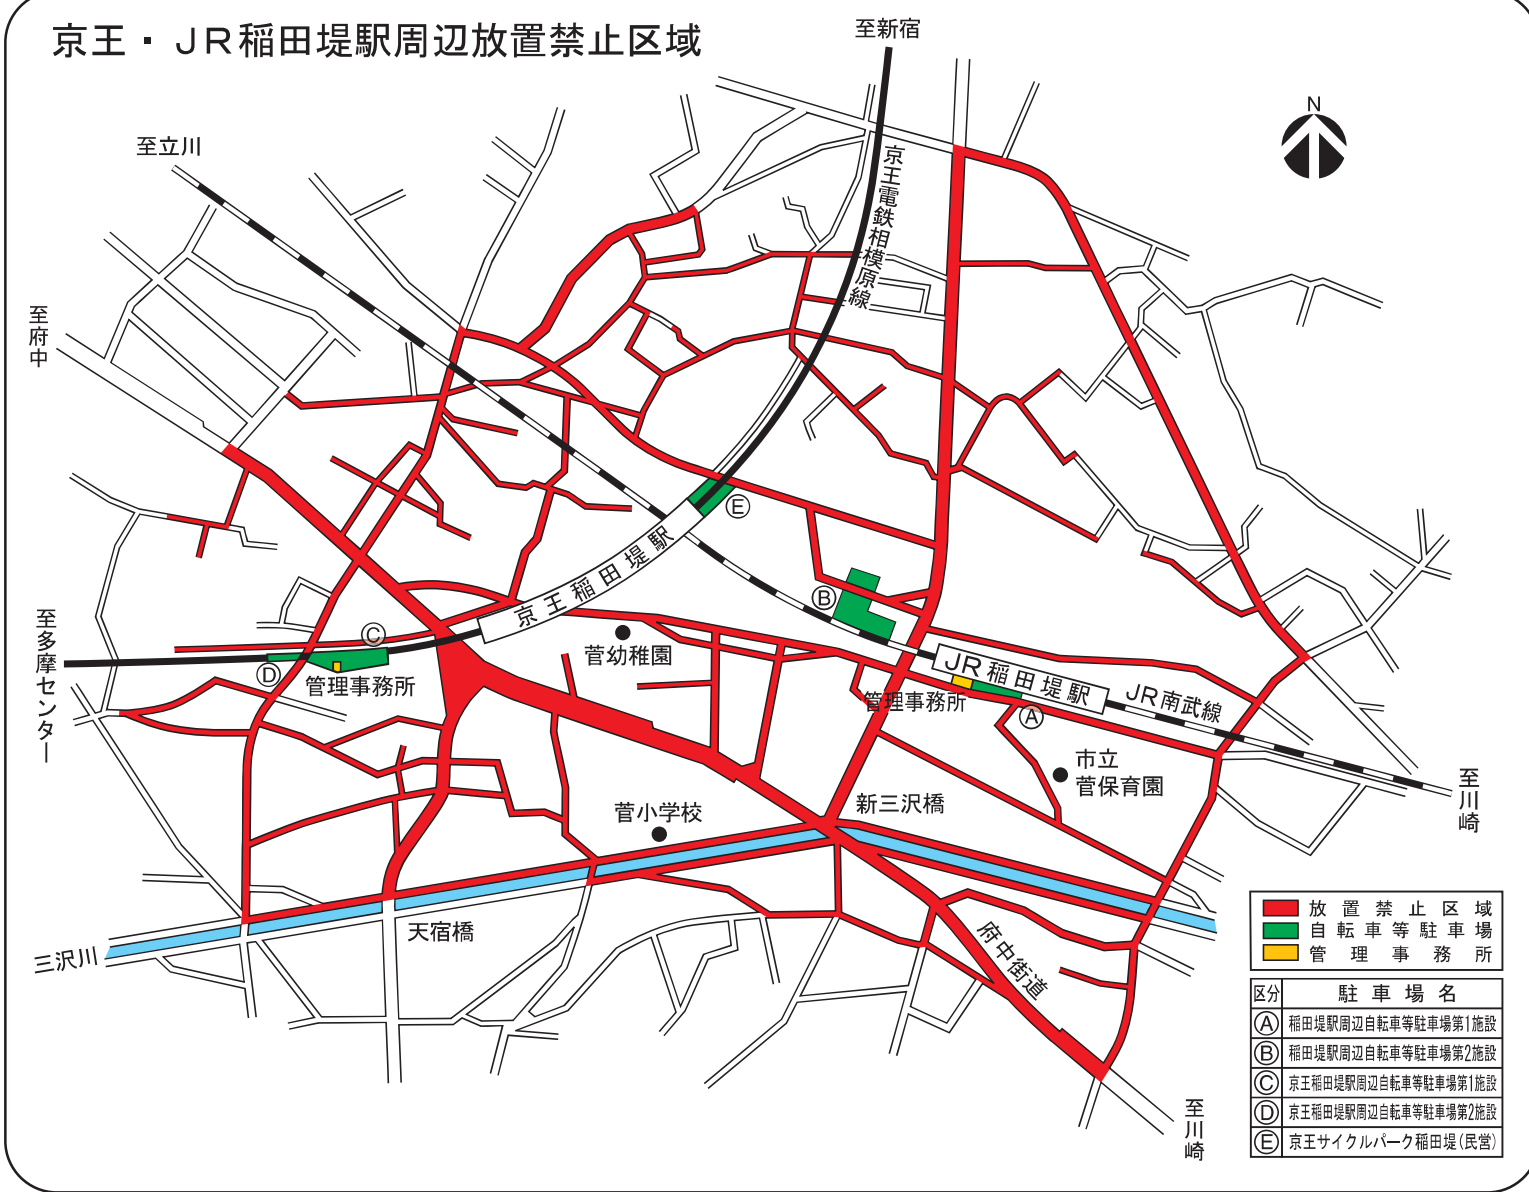

# 京王・JR稲田堤駅周辺放置禁止区域

- 放置禁止区域
- 自転車等駐車場
- 管理事務所

区分	駐車場名
(A)	稲田堤駅周辺自転車等駐車場第1施設
(B)	稲田堤駅周辺自転車等駐車場第2施設
(C)	京王稲田堤駅周辺自転車等駐車場第1施設
(D)	京王稲田堤駅周辺自転車等駐車場第2施設
(E)	京王サイクルパーク稲田堤(民営)