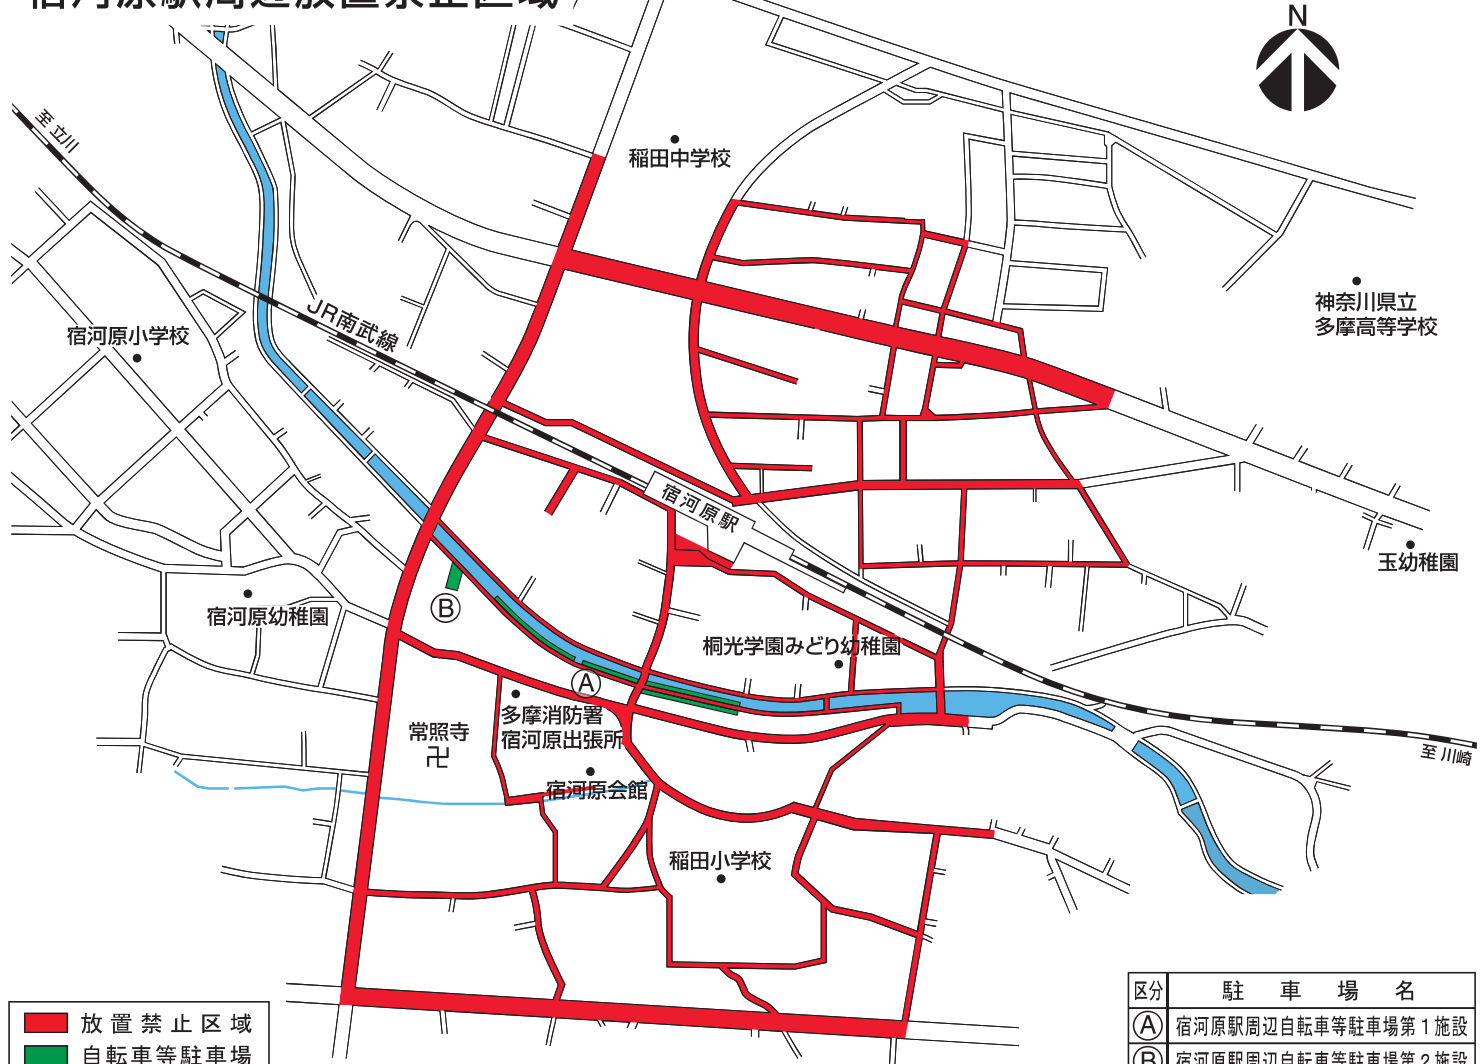

宿河原駅周辺放置禁止区域

■ 放置禁止区域
■ 自転車等駐車場

区分	駐車場名
(A)	宿河原駅周辺自転車等駐車場第1施設
(B)	宿河原駅周辺自転車等駐車場第2施設