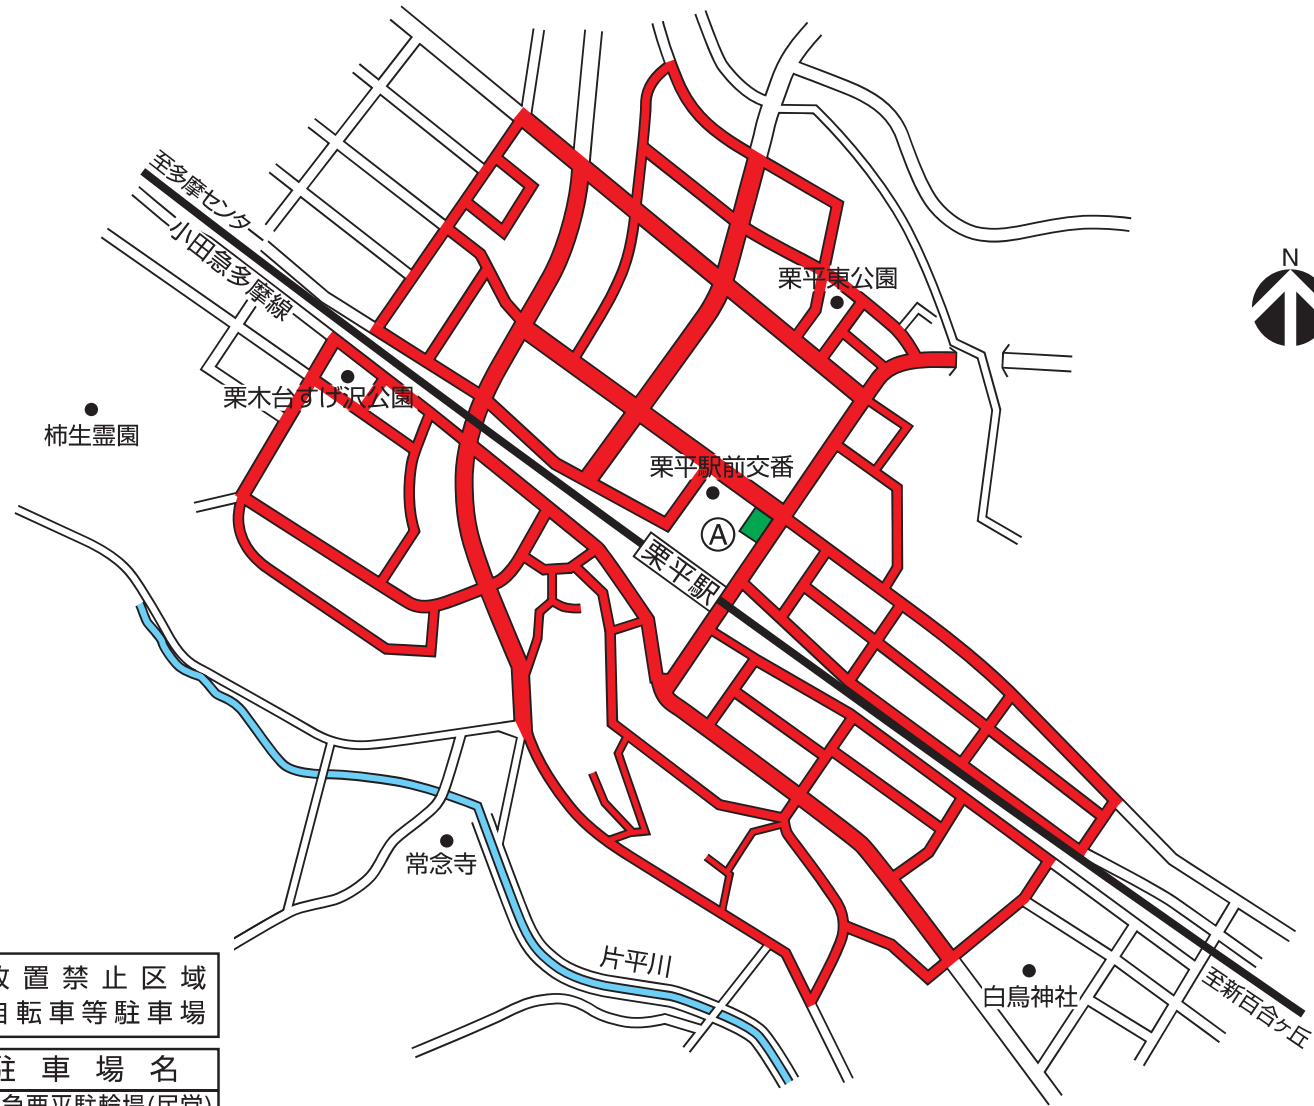

栗平駅周辺放置禁止区域

	放置禁止区域
	自転車等駐車場
区分	駐車場名
Ⓐ	小田急栗平駐輪場(民営)