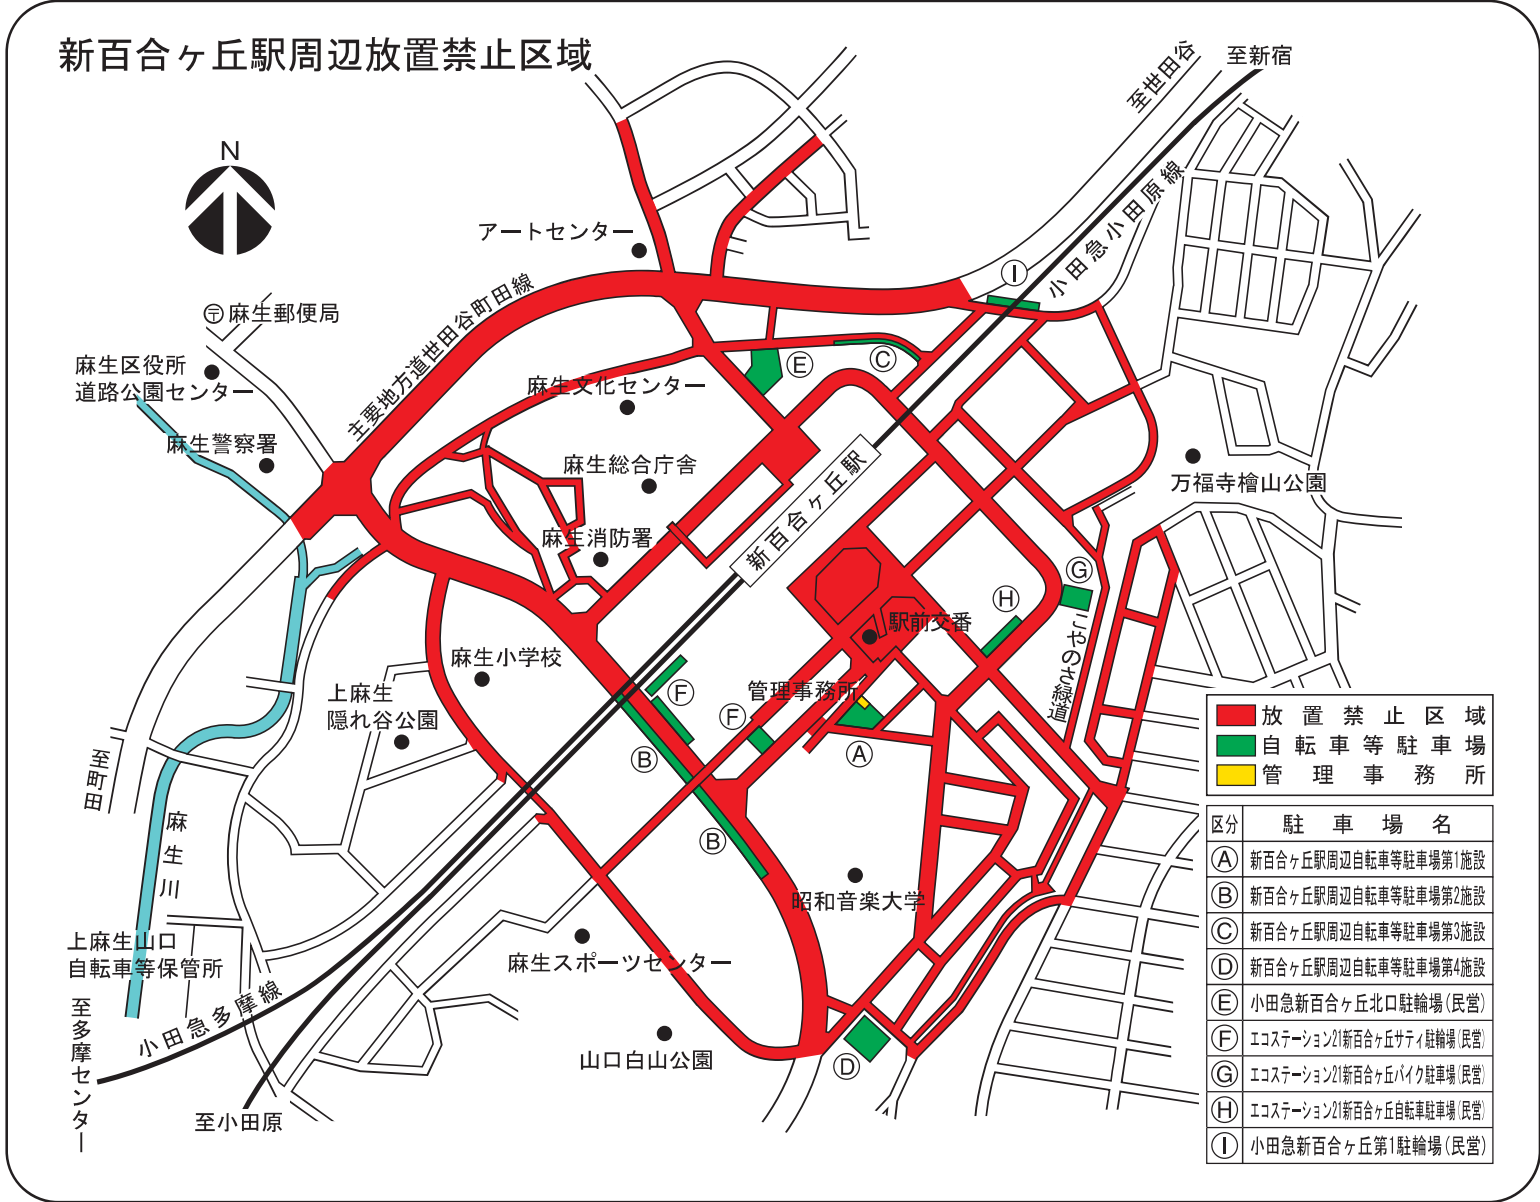

# 新百合ヶ丘駅周辺放置禁止区域

■ 放置禁止区域  
■ 自転車等駐車場  
■ 管理事務所

区分	駐車場名
(A)	新百合ヶ丘駅周辺自転車等駐車場第1施設
(B)	新百合ヶ丘駅周辺自転車等駐車場第2施設
(C)	新百合ヶ丘駅周辺自転車等駐車場第3施設
(D)	新百合ヶ丘駅周辺自転車等駐車場第4施設
(E)	小田急新百合ヶ丘北口駐輪場(民営)
(F)	エコステーション①新百合ヶ丘サティ駐輪場(民営)
(G)	エコステーション②新百合ヶ丘バイク駐輪場(民営)
(H)	エコステーション③新百合ヶ丘自転車駐輪場(民営)
(I)	小田急新百合ヶ丘第1駐輪場(民営)