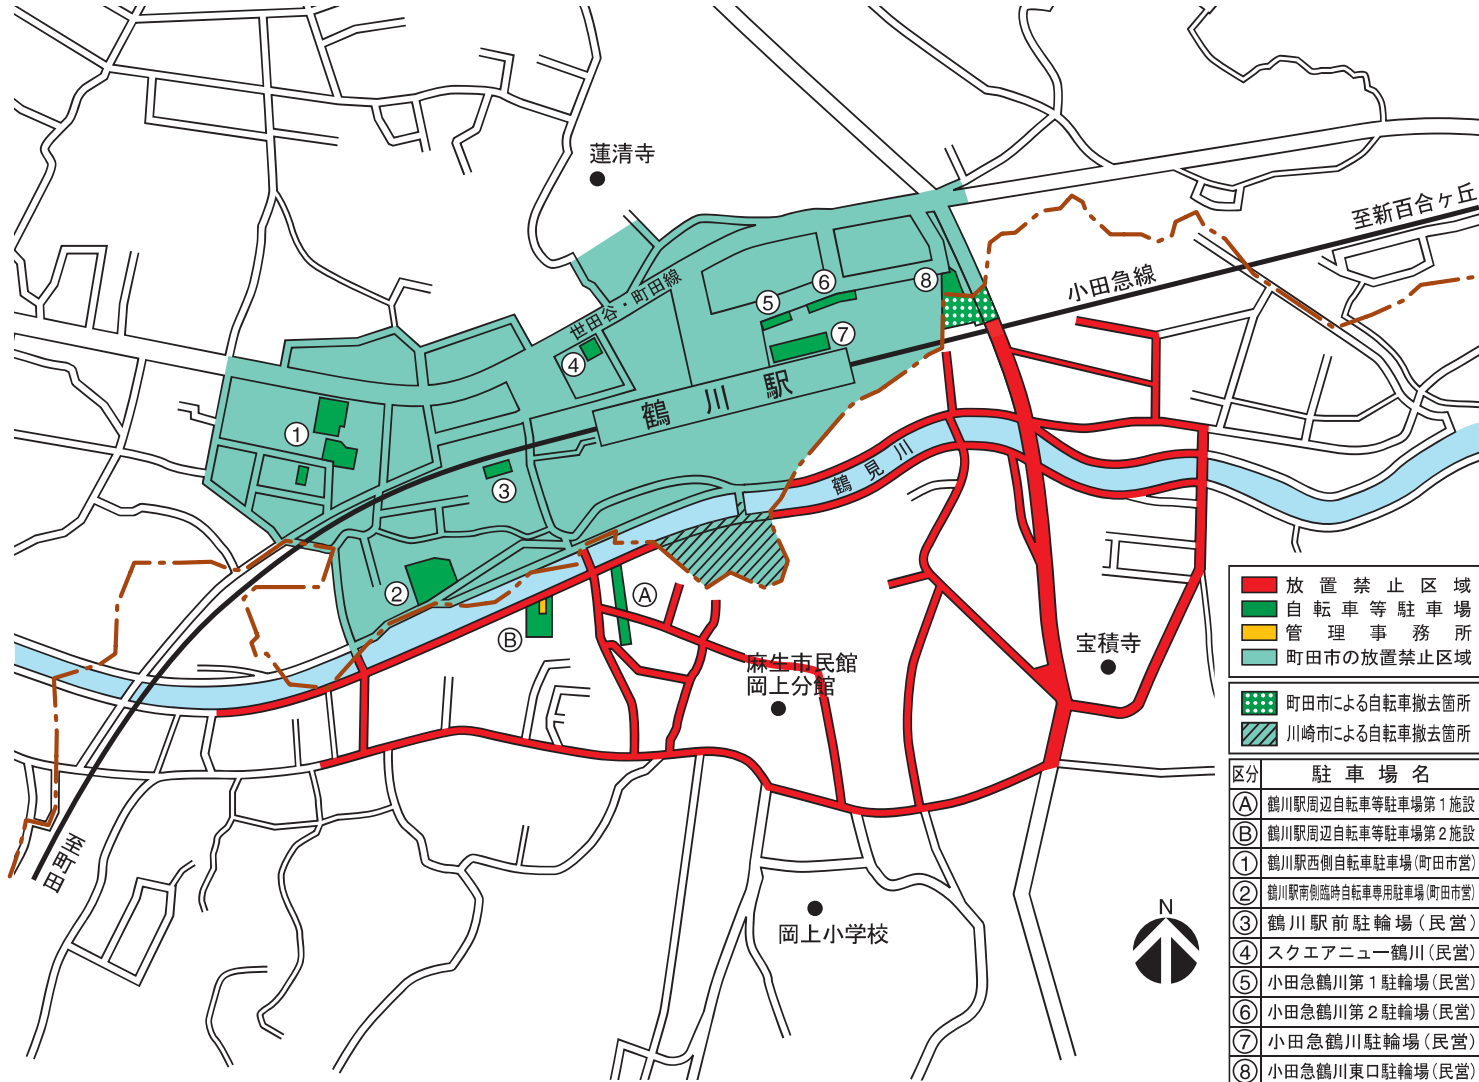

鶴川駅周辺放置禁止区域

- 放置禁止区域
- 自転車等駐車場
- 管理事務所
- 町田市の放置禁止区域
- 町田市による自転車撤去箇所
- 川崎市による自転車撤去箇所

区分	駐車場名
(A)	鶴川駅周辺自転車等駐車場第1施設
(B)	鶴川駅周辺自転車等駐車場第2施設
①	鶴川駅西側自転車駐車場(町田市営)
②	鶴川駅南側臨時自転車専用駐車場(町田市営)
③	鶴川駅前駐輪場(民営)
④	スクエアニュー鶴川(民営)
⑤	小田急鶴川第1駐輪場(民営)
⑥	小田急鶴川第2駐輪場(民営)
⑦	小田急鶴川駐輪場(民営)
⑧	小田急鶴川東口駐輪場(民営)