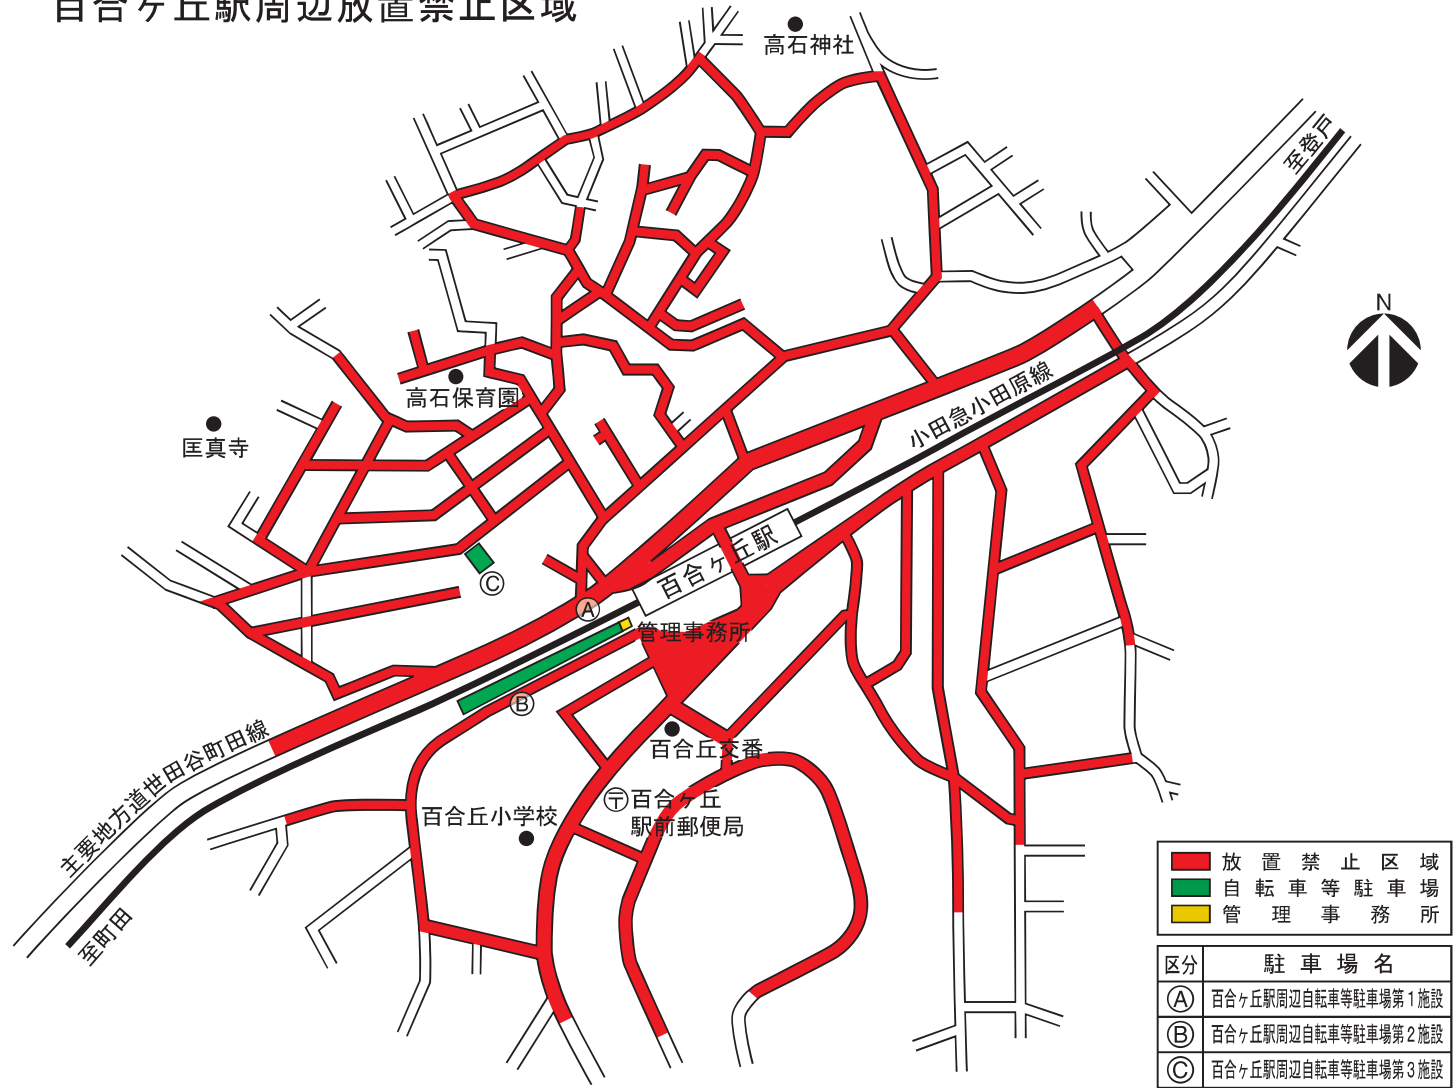

百合ヶ丘駅周辺放置禁止区域

- 放置禁止区域
- 自転車等駐車場
- 管理事務所

区分	駐車場名
Ⓐ	百合ヶ丘駅周辺自転車等駐車場第1施設
Ⓑ	百合ヶ丘駅周辺自転車等駐車場第2施設
Ⓒ	百合ヶ丘駅周辺自転車等駐車場第3施設