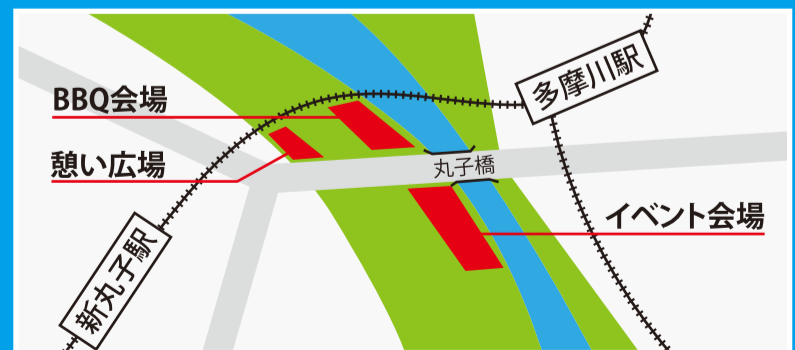

詳しくはWEBでチェック!!

椅子、テーブルを設置。休憩スペースとして
自由にご利用いただけます。

お問い合わせ

丸子橋リバーサイドジャンボリーBBQ および 各種イベントについて

多摩川緑地バーベキュー広場共同事業体
TEL.070-4094-7659(担当:中沢/田口/渡辺)

BBQ,キャンプ
プロレス観戦の
ご予約はこちら

marukobashi-jamboree.com

Colors, Future!
いろいろって、未来。
川崎市

社会実験全般に関して

川崎市建設緑政局 緑政部 多摩川施策推進課
水辺活用担当 TEL.044-200-0511

丸子橋リバーサイドジャンボリー 会場のご案内

東急電鉄『新丸子駅』より徒歩10分

近くに多摩川緑地丸子橋地区駐車場あり 500円/1回(土日・祝祭日のみ開放)

川崎市中原区上丸子八幡町地先