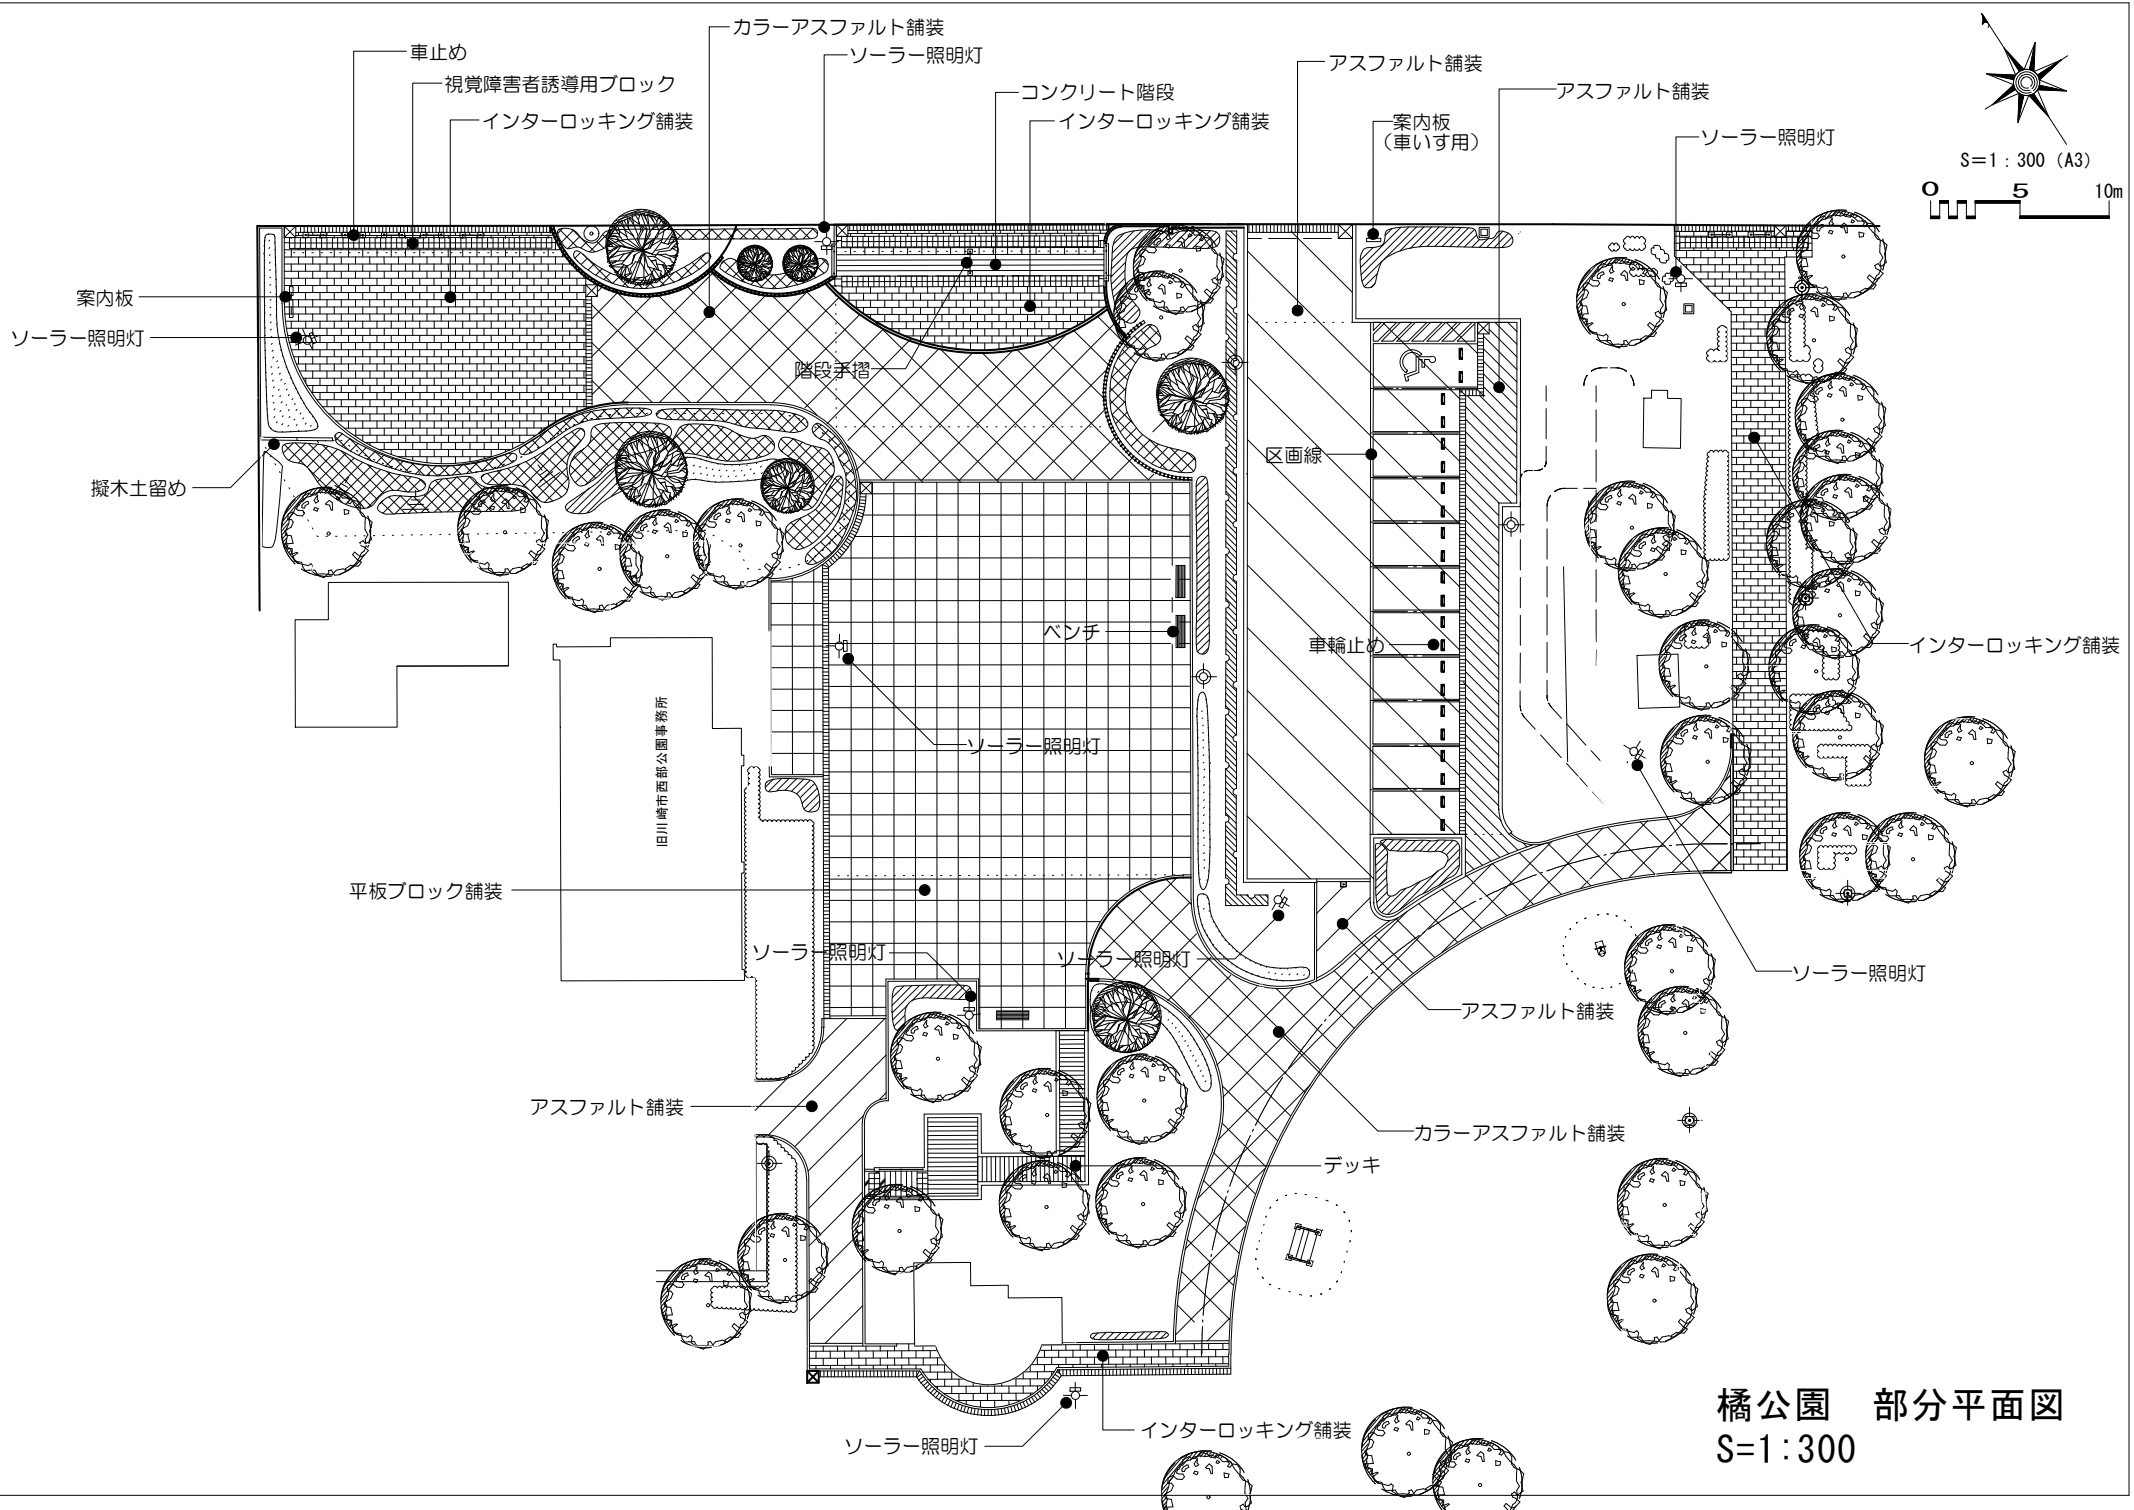

橋公園 全体平面図
S=1 : 600

S=1:300 (A3)
0 5 10m

橋公園 部分平面図
S=1:300