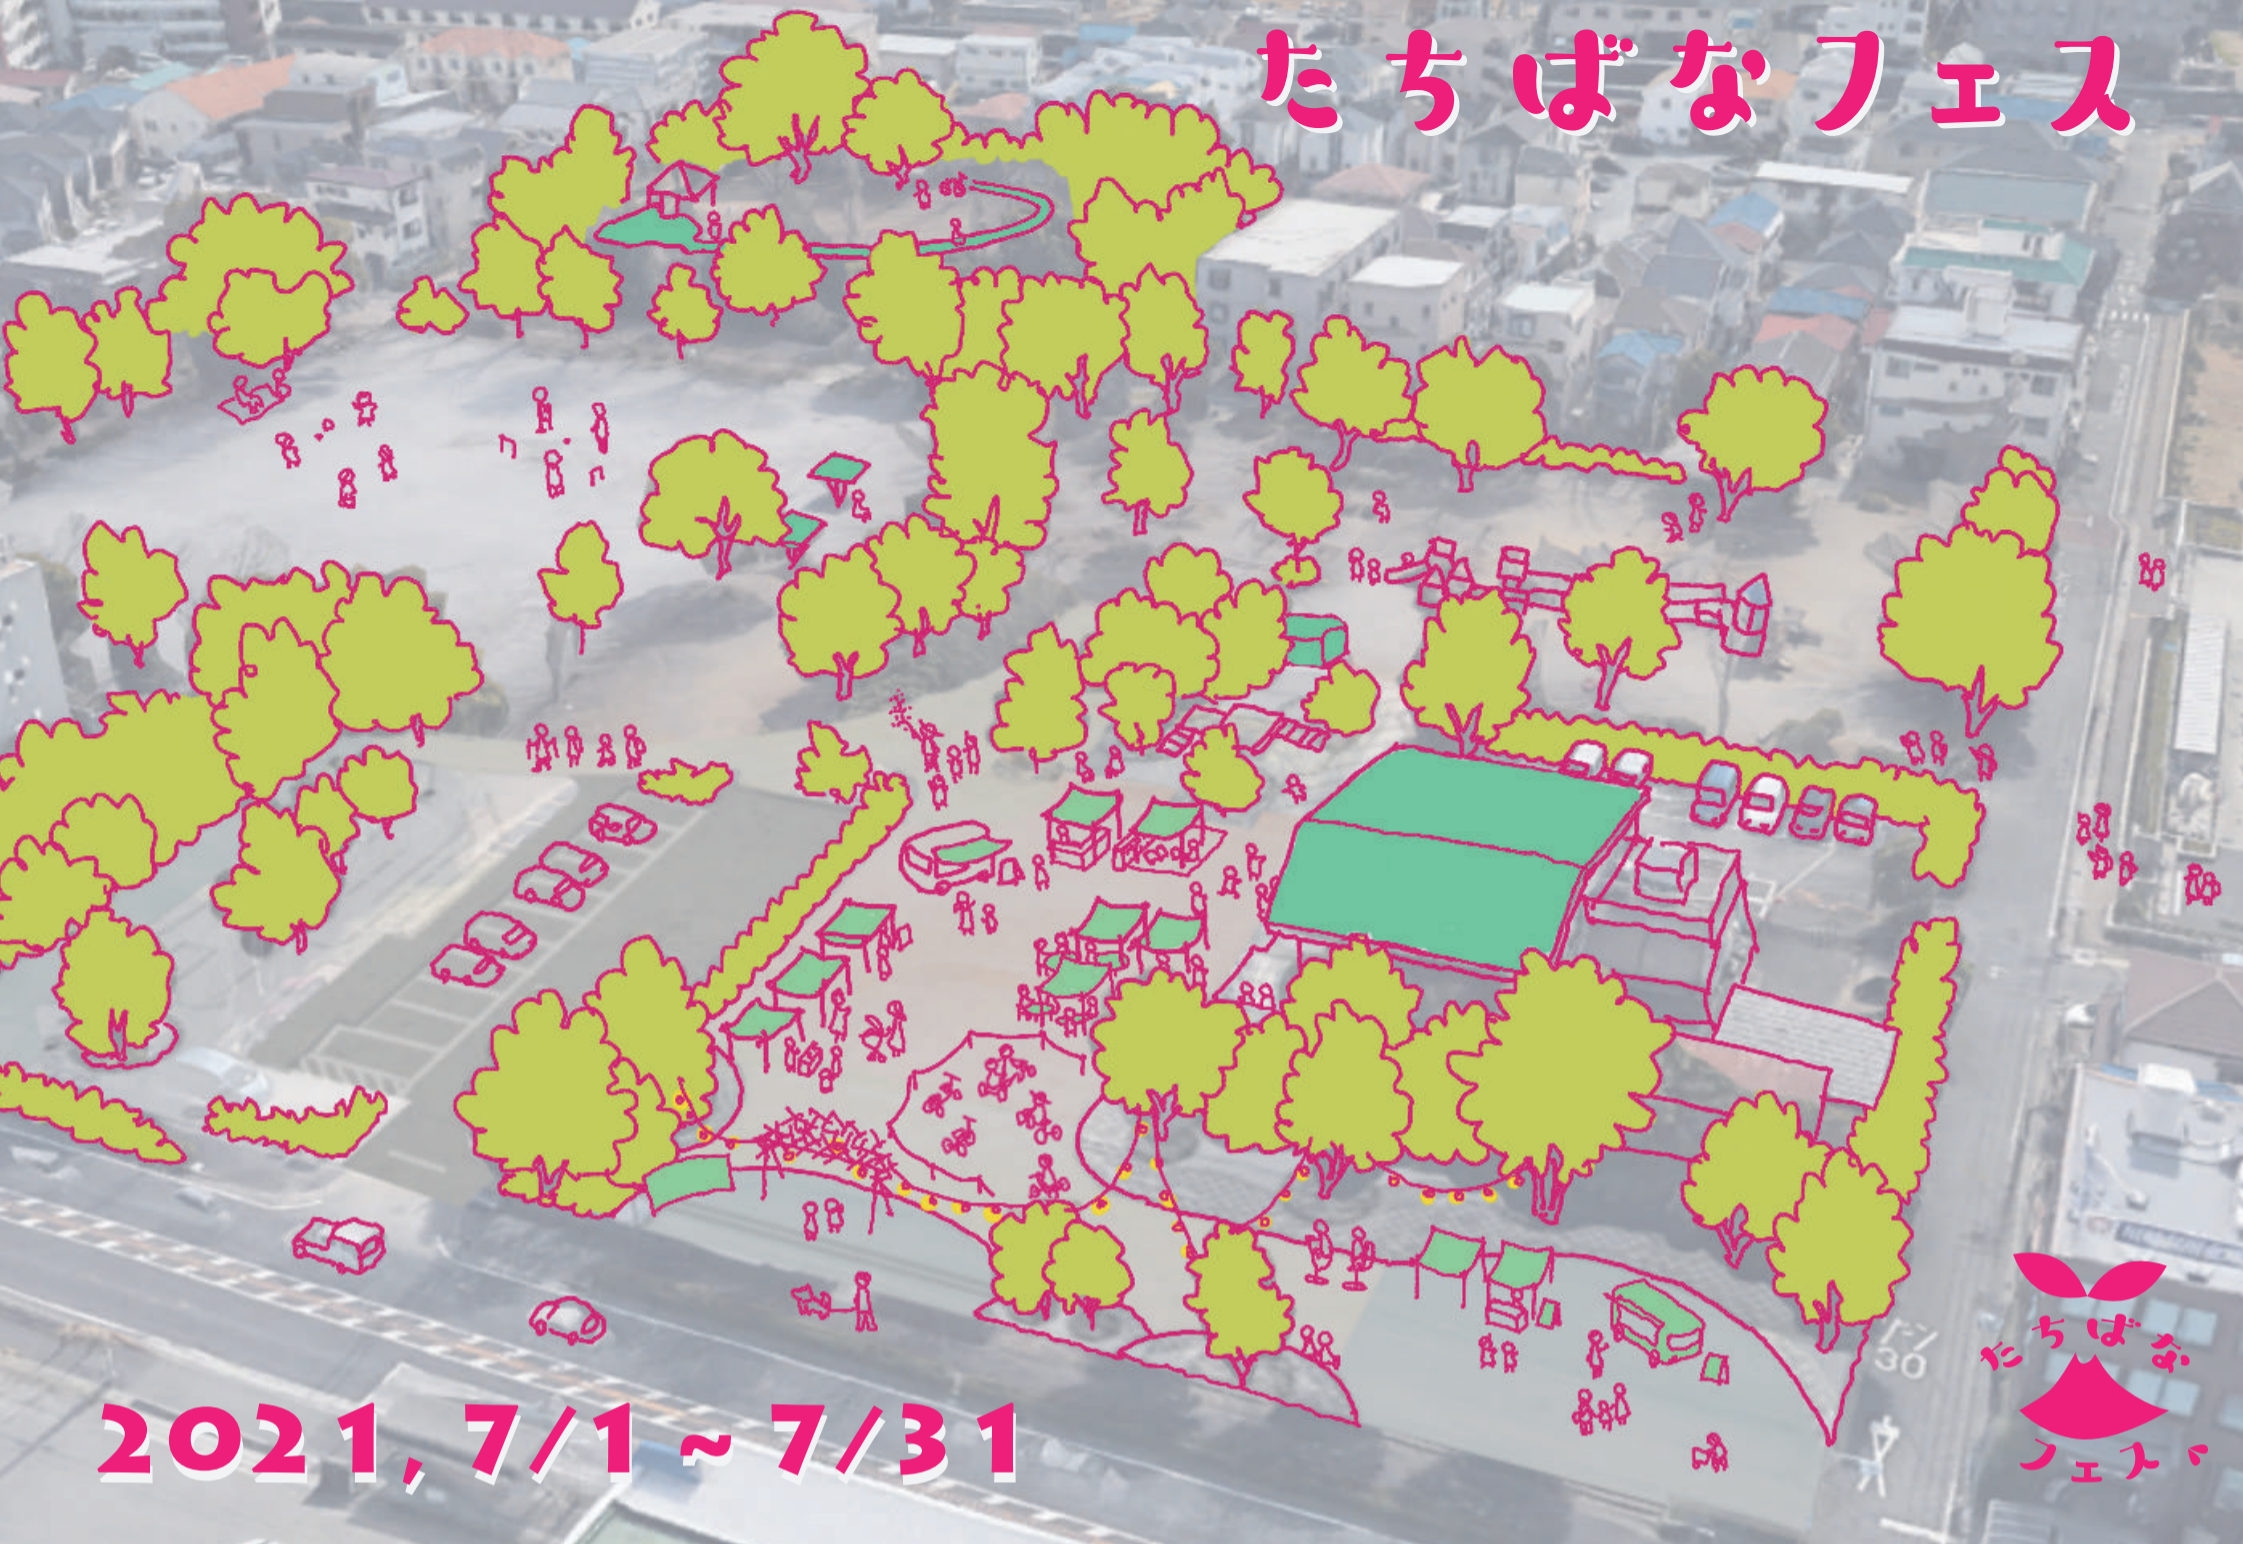

たちばなフェス

2021, 7/1 ~ 7/31

たちばなフェス

- 橘公園のさらなる魅力向上のための社会実験 -
マルシェ、ワークショップ、キッチンカーあります。

日時 : 2021年7月1日(木) ~ 7月31日(土)
10:00 ~ 16:00 (一部夕方イベントあり)
場所 : 橘公園 および 旧西部公園事務所 (川崎市高津区子母口 565)

実施団体: たちばなネイバーフッド
代表団体: ピークスタジオ一級建築士事務所
NPO 法人子育て支えあいネットワーク満

入場無料

問い合わせ: ネイバーフッド事務局 (ピークスタジオ一級建築士事務所内) 藤木/佐屋

(たちばなフェスに
関すること)

TEL 044-820-6115

MAIL info@tachibana-fes.com

くわしくは、
こちらから。

Colors, Future!
川崎市

社会実験主催 : 川崎市
問い合わせ : 川崎市建設緑政局企画課みどり活用担当
(社会実験全般に関すること) TEL 044-200-0232
MAIL 53kikaku@city.kawasaki.jp

川崎市では、橘公園のさらなる魅力向上に向けて、旧西部公園事務所及び公園の一部を有効活用した社会実験を実施し、公園のニーズを把握します。

森の妖精 モリオン

2021, 7/1 ~ 7/31

イベントスケジュール

mon	tue	wed	thu	fri	sat	sun
			7/1 MAMA フェスタ 野菜だいすきファーム	2 ベビーマッサージ ベビーリトミック 健幸体操教室	3 Colors,Future Sports Fes!	4 Colors,Future Cultural Fes!
七夕ウィーク						
5 むしとこ (外遊び広場)	6	7 七夕イベント	8 お家でたい肥作りをしよう 大人絵本の会 絵本カフェ 野菜だいすきファーム	9 健幸体操教室	10 park marche 赤ちゃん絵本をたのしもう	11 park marche 親子コンサート
七夕ウィーク			えほんカフェウィーク			
12 絵本で橋公園を遊ぼう 虹染め	13 赤ちゃん体操 親子体操	14	15 野菜だいすきファーム	16 ベビーマッサージ 青空リトミック 健幸体操教室	17 ものづくりフェスタ ミニカワサキ	18 新生児業界 ものづくりフェスタ 飛べ！世界でひとつの 紙ヒコーキ
えほんカフェウィーク			みんなでまちをつくらうウィーク			
19 たけ・竹・タケ	20	21 痛み・姿勢改善 体操体験会	22 アロマの虫除け スプレーづくり 野菜だいすきファーム	23 哲学カフェ・こども哲学 バードウォッチング講座 健幸体操教室	24 お家でたい肥 作りをしよう	25
みんなでまちをつくらうウィーク			アウトドアウィーク			
26	27	28	29 野菜だいすきファーム	30 だじゃれの時間 健幸体操教室	31 キャンドルナイト	
水あそびウィーク						