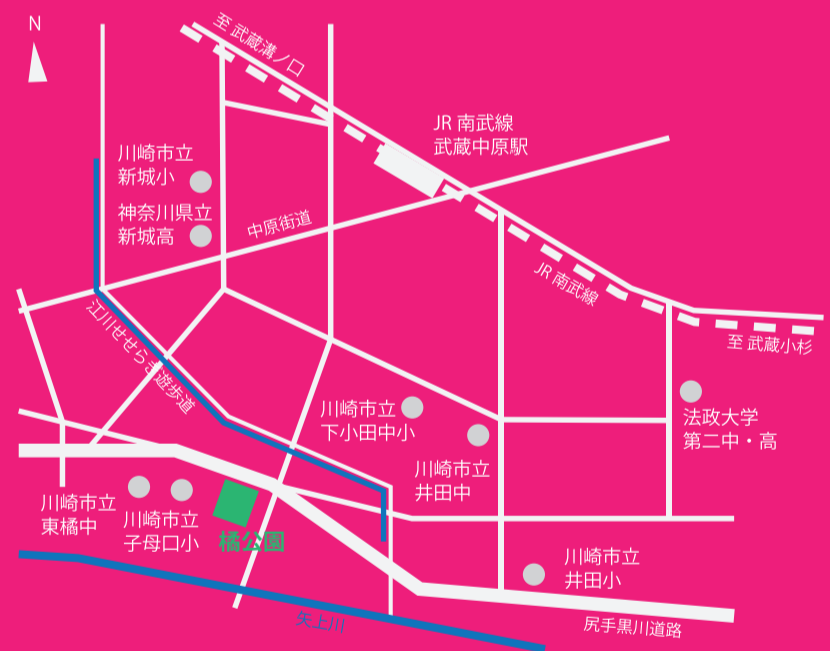

たちばなフェス

2021, 7/1 ~ 7/31

たちばなフェス

- 橘公園のさらなる魅力向上のための社会実験 -
マルシェ、ワークショップ、キッチンカーあります。

日時 : 2021年7月1日(木) ~ 7月31日(土)
10:00 ~ 16:00 (一部夕方イベントあり)
場所 : 橘公園 および 旧西部公園事務所 (川崎市高津区子母口 565)

実施団体: たちばなネイバーフッド
代表団体: ピークスタジオ一級建築士事務所
NPO 法人子育て支えあいネットワーク満

入場無料

問い合わせ: ネイバーフッド事務局 (ピークスタジオ一級建築士事務所内) 藤木/佐屋

(たちばなフェスに
関すること)

TEL 044-820-6115

MAIL info@tachibana-fes.com

くわしくは、
こちらから。

Colors, Future!
川崎市

社会実験主催 : 川崎市
問い合わせ : 川崎市建設緑政局企画課みどり活用担当
(社会実験全般に関すること) TEL 044-200-0232
MAIL 53kikaku@city.kawasaki.jp

川崎市では、橘公園のさらなる魅力向上に向けて、旧西部公園事務所及び公園の一部を有効活用した社会実験を実施し、公園のニーズを把握します。

森の妖精 モリオン

2021, 7/1 ~ 7/31

イベントスケジュール

mon	tue	wed	thu	fri	sat	sun
			7/1 MAMA フェスタ 野菜だいすきファーム	2 ベビーマッサージ ベビーリトミック 健幸体操教室	3 Colors,Future Sports Fes!	4 Colors,Future Cultural Fes!
七夕ウィーク						
5 むしとこ (外遊び広場)	6	7 七夕イベント	8 お家でたい肥作りをしよう 大人絵本の会 絵本カフェ 野菜だいすきファーム	9 健幸体操教室	10 park marche 赤ちゃん絵本をたのしもう	11 park marche 親子コンサート
七夕ウィーク			えほんカフェウィーク			
12 絵本で橋公園を遊ぼう 虹染め	13 赤ちゃん体操 親子体操	14	15 野菜だいすきファーム	16 ベビーマッサージ 青空リトミック 健幸体操教室	17 ものづくりフェスタ ミニカワサキ	18 新生児業界 ものづくりフェスタ 飛べ！世界でひとつの 紙ヒコーキ
えほんカフェウィーク			みんなでまちをつくらうウィーク			
19 たけ・竹・タケ	20	21 痛み・姿勢改善 体操体験会	22 アロマの虫除け スプレーづくり 野菜だいすきファーム	23 哲学カフェ・こども哲学 バードウォッチング講座 健幸体操教室	24 お家でたい肥 作りをしよう	25
みんなでまちをつくらうウィーク			アウトドアウィーク			
26	27	28	29 野菜だいすきファーム	30 だじゃれの時間 健幸体操教室	31 キャンドルナイト	
水あそびウィーク						