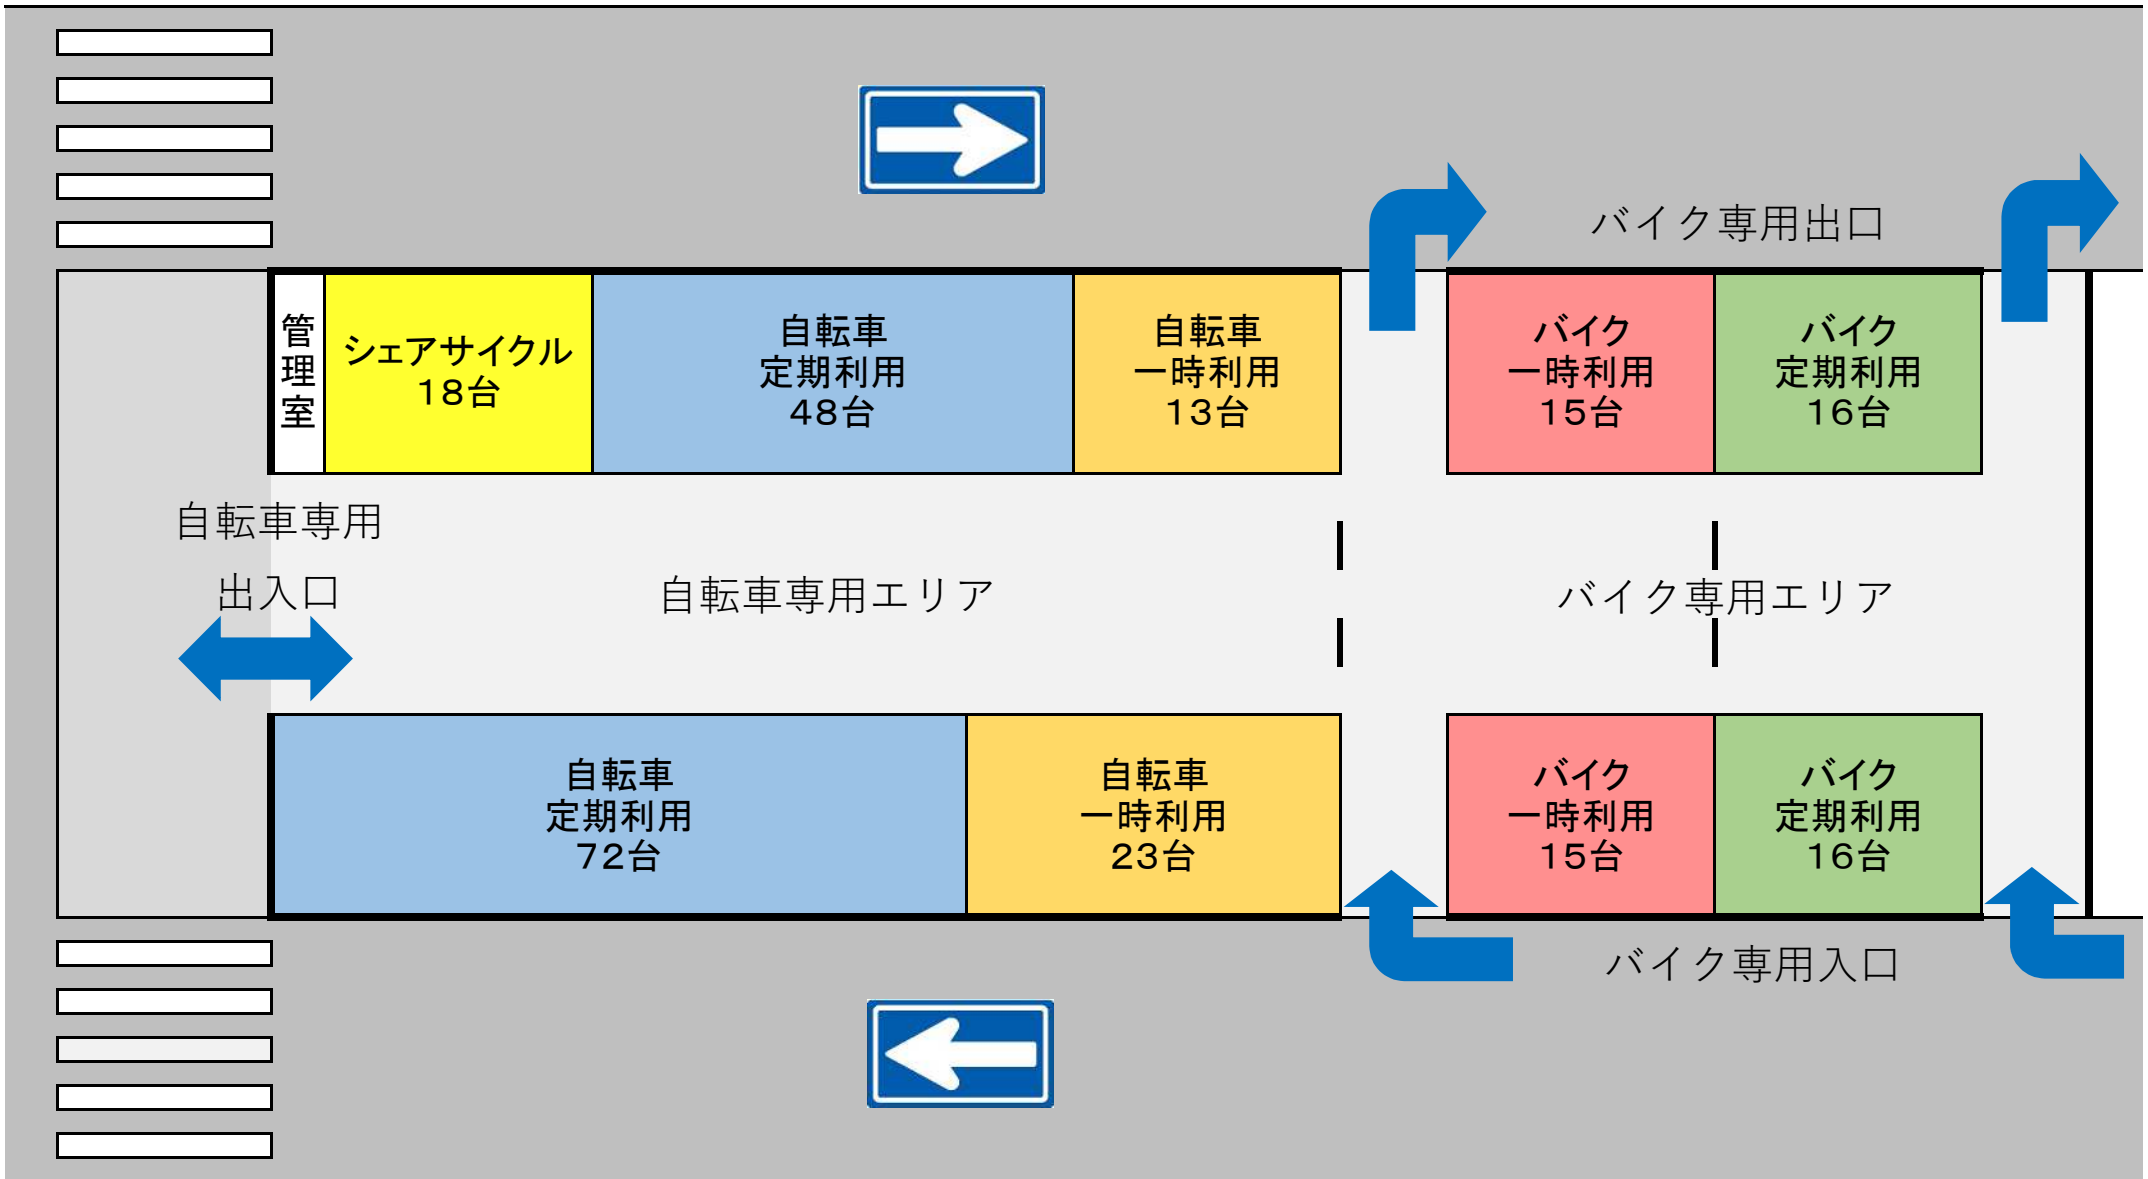

# 向ヶ丘遊園駅周辺自転車等駐車場第9施設

令和4年7月1日から

※自転車・バイクは押し歩きをお願いします。  
※自転車とバイク(一時利用・定期利用)では施設への入口が異なります。  
※自転車エリアとバイクエリア、バイクの一時利用と定期利用の間は、車両の通り抜けはできません。

向ヶ丘遊園駅

稲生橋交差点