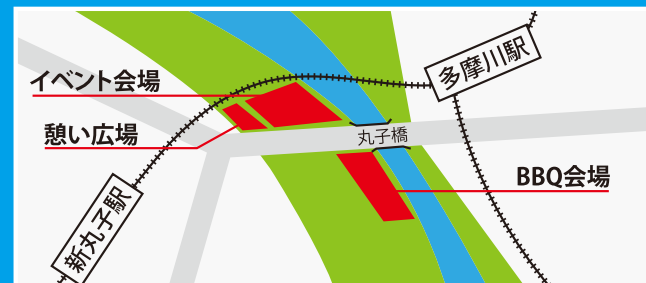

### 丸子橋リバーサイドジャンボリーBBQ および 各種イベントについて

多摩川緑地バーベキュー広場共同事業体  
TEL.070-4094-7659(担当:中沢/田口/渡辺)

BBQキャンプ  
ライブ、プロレス観戦の  
ご予約はこちら

marukobashi-jamboree.com

### 社会実験全般に関して

本社会実験はごみの不法投棄等の課題解決を図るとともに、地域の皆様や  
関係企業・団体等と連携し持続可能な水辺のにぎわい創出に向けた取組です。

川崎市建設緑政局 緑政部 みどりの事業調整課  
水辺活用担当 TEL.044-200-0511

## 丸子橋リバーサイドジャンボリー 会場のご案内

東急電鉄『新丸子駅』より徒歩10分  
近くに多摩川緑地丸子橋地区駐車場あり 500円/1回(土日・祝祭日のみ開放)

川崎市中原区上丸子八幡町地先