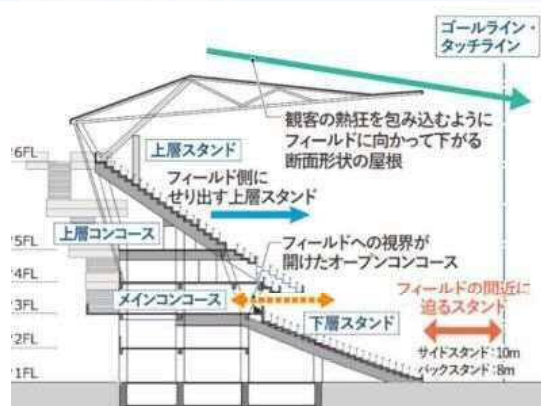

計画収容人数：約35,000人

観客と競技者の一体感を創出するスタンド

フィールドとつながるメインコンコース

※今後の検討により変更する可能性があります

(新) とどろきアリーナ

■ 施設コンセプト

歴史・賑わい・想いをつなぐ「れんそう」のアリーナ

歴史をつなぐ「連層」のアリーナ

賑わいをつなぐ「連奏」のアリーナ

想いをつなぐ「連想」のアリーナ

※今後の検討により変更する可能性があります

■ 施設計画

様々なイベントに転換可能なフレキシブルなアリーナ

多彩な観戦環境・ホスピタリティーサービスの提供

可変的な観客席計画（スポーツ利用時の観客席のイメージ）
計画収容人数：約5,000人

スポーツ興行と音楽興行等の
両方に対応できるU字型アリーナ