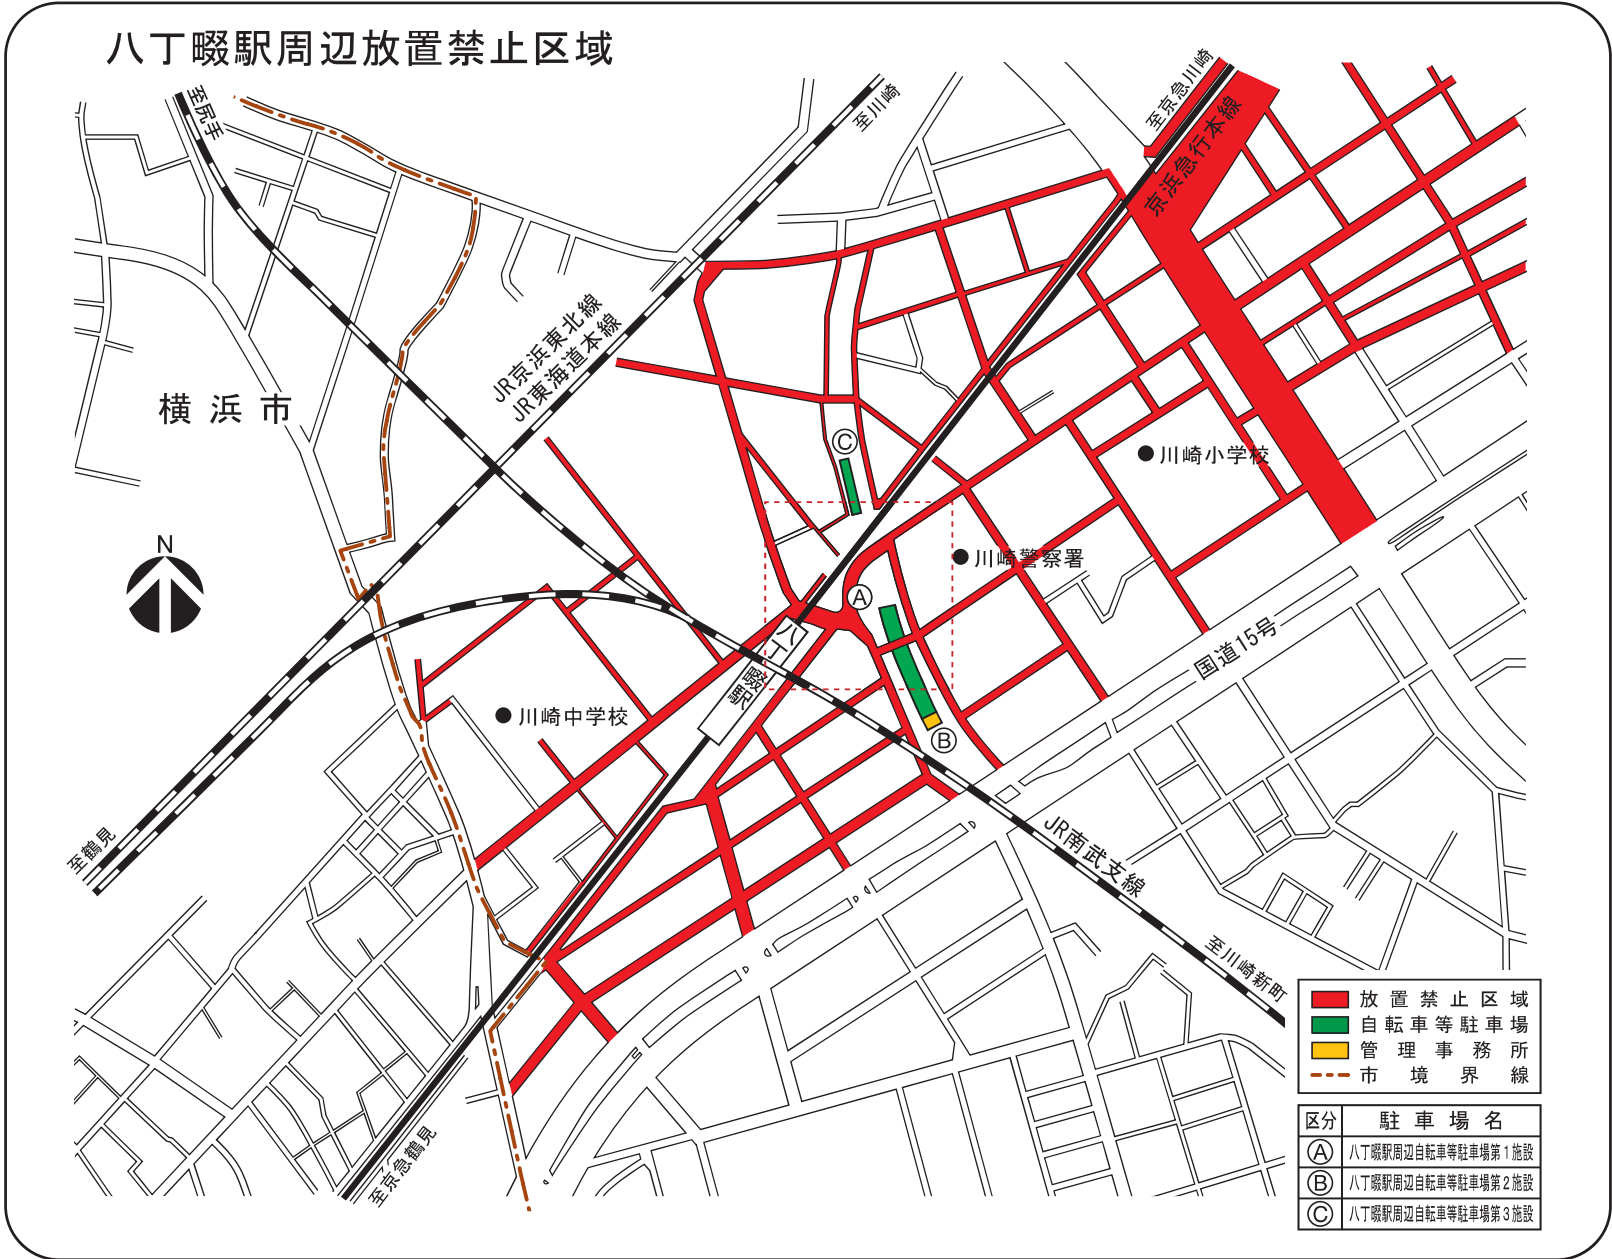

# 八丁畷駅周辺放置禁止区域

- 放置禁止区域
- 自転車等駐車場
- 管理事務所
- 市境界線

区分	駐車場名
(A)	八丁畷駅周辺自転車等駐車場第1施設
(B)	八丁畷駅周辺自転車等駐車場第2施設
(C)	八丁畷駅周辺自転車等駐車場第3施設