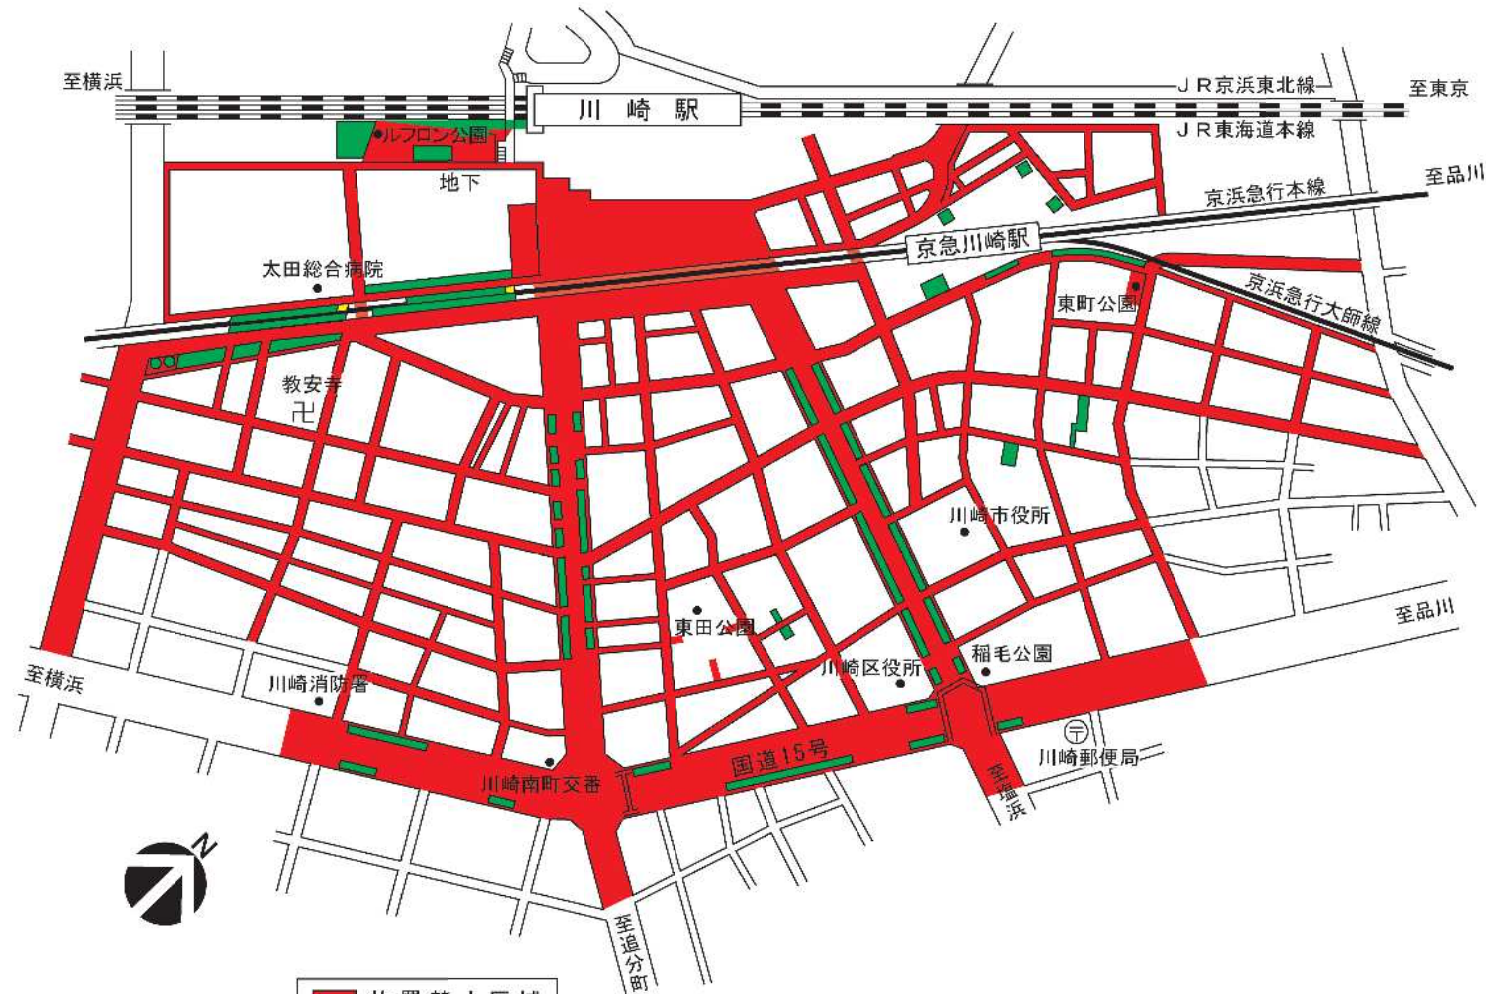

川崎駅(東)周辺放置禁止区域

- 放置禁止区域
- 自転車等駐車場
- 管理事務所