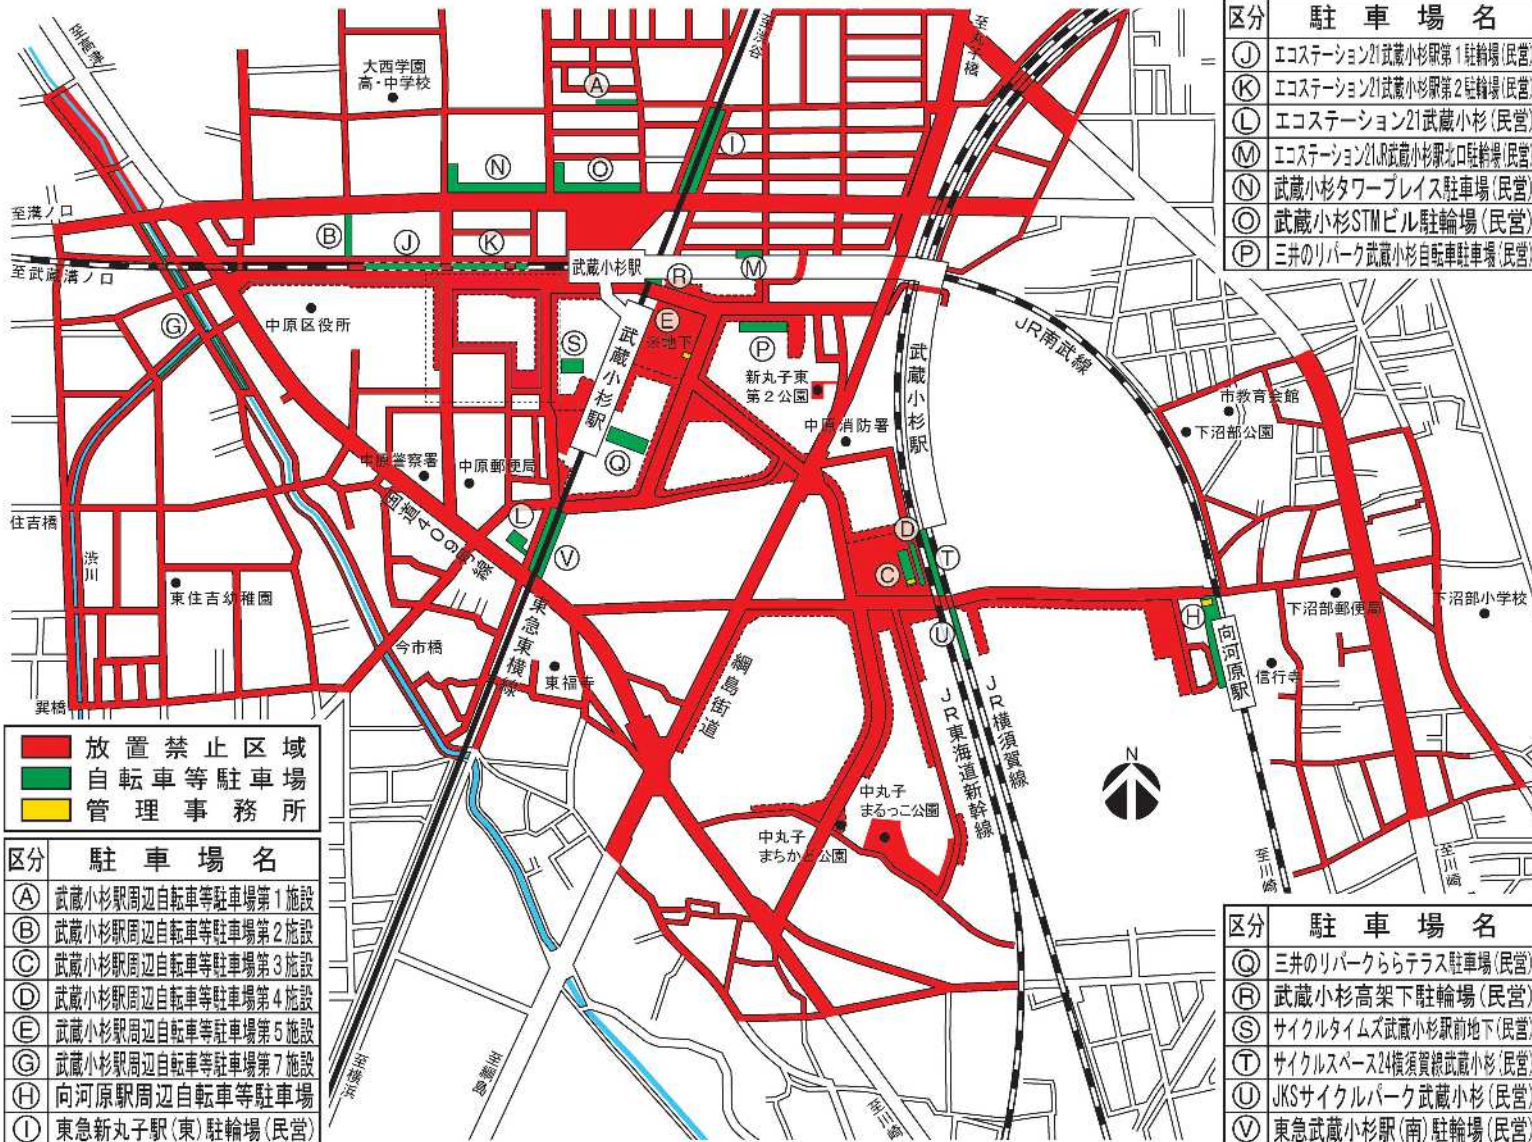

武蔵小杉駅・向河原駅周辺放置禁止区域

区分	駐 車 場 名
Ⓧ	エコステーション21武蔵小杉駅第1駐輪場(民営)
Ⓚ	エコステーション21武蔵小杉駅第2駐輪場(民営)
Ⓛ	エコステーション21武蔵小杉(民営)
Ⓜ	エコステーション21武蔵小杉駅北口駐輪場(民営)
Ⓝ	武蔵小杉タワープレイス駐車場(民営)
Ⓞ	武蔵小杉STMビル駐輪場(民営)
Ⓟ	三井のリパーク武蔵小杉自転車駐車場(民営)

■	放置禁止区域
■	自転車等駐車場
■	管理事務所

区分	駐 車 場 名
Ⓐ	武蔵小杉駅周辺自転車等駐車場第1施設
Ⓑ	武蔵小杉駅周辺自転車等駐車場第2施設
Ⓒ	武蔵小杉駅周辺自転車等駐車場第3施設
Ⓓ	武蔵小杉駅周辺自転車等駐車場第4施設
Ⓔ	武蔵小杉駅周辺自転車等駐車場第5施設
Ⓖ	武蔵小杉駅周辺自転車等駐車場第7施設
Ⓕ	向河原駅周辺自転車等駐車場
Ⓖ	東急新丸子駅(東)駐輪場(民営)

区分	駐 車 場 名
Ⓞ	三井のリパークからテラス駐車場(民営)
Ⓡ	武蔵小杉高架下駐輪場(民営)
Ⓢ	サイクルタイムズ武蔵小杉駅前地下(民営)
Ⓣ	サイクルスペース24横須賀線武蔵小杉(民営)
Ⓤ	JKSサイクルパーク武蔵小杉(民営)
Ⓥ	東急武蔵小杉駅(南)駐輪場(民営)