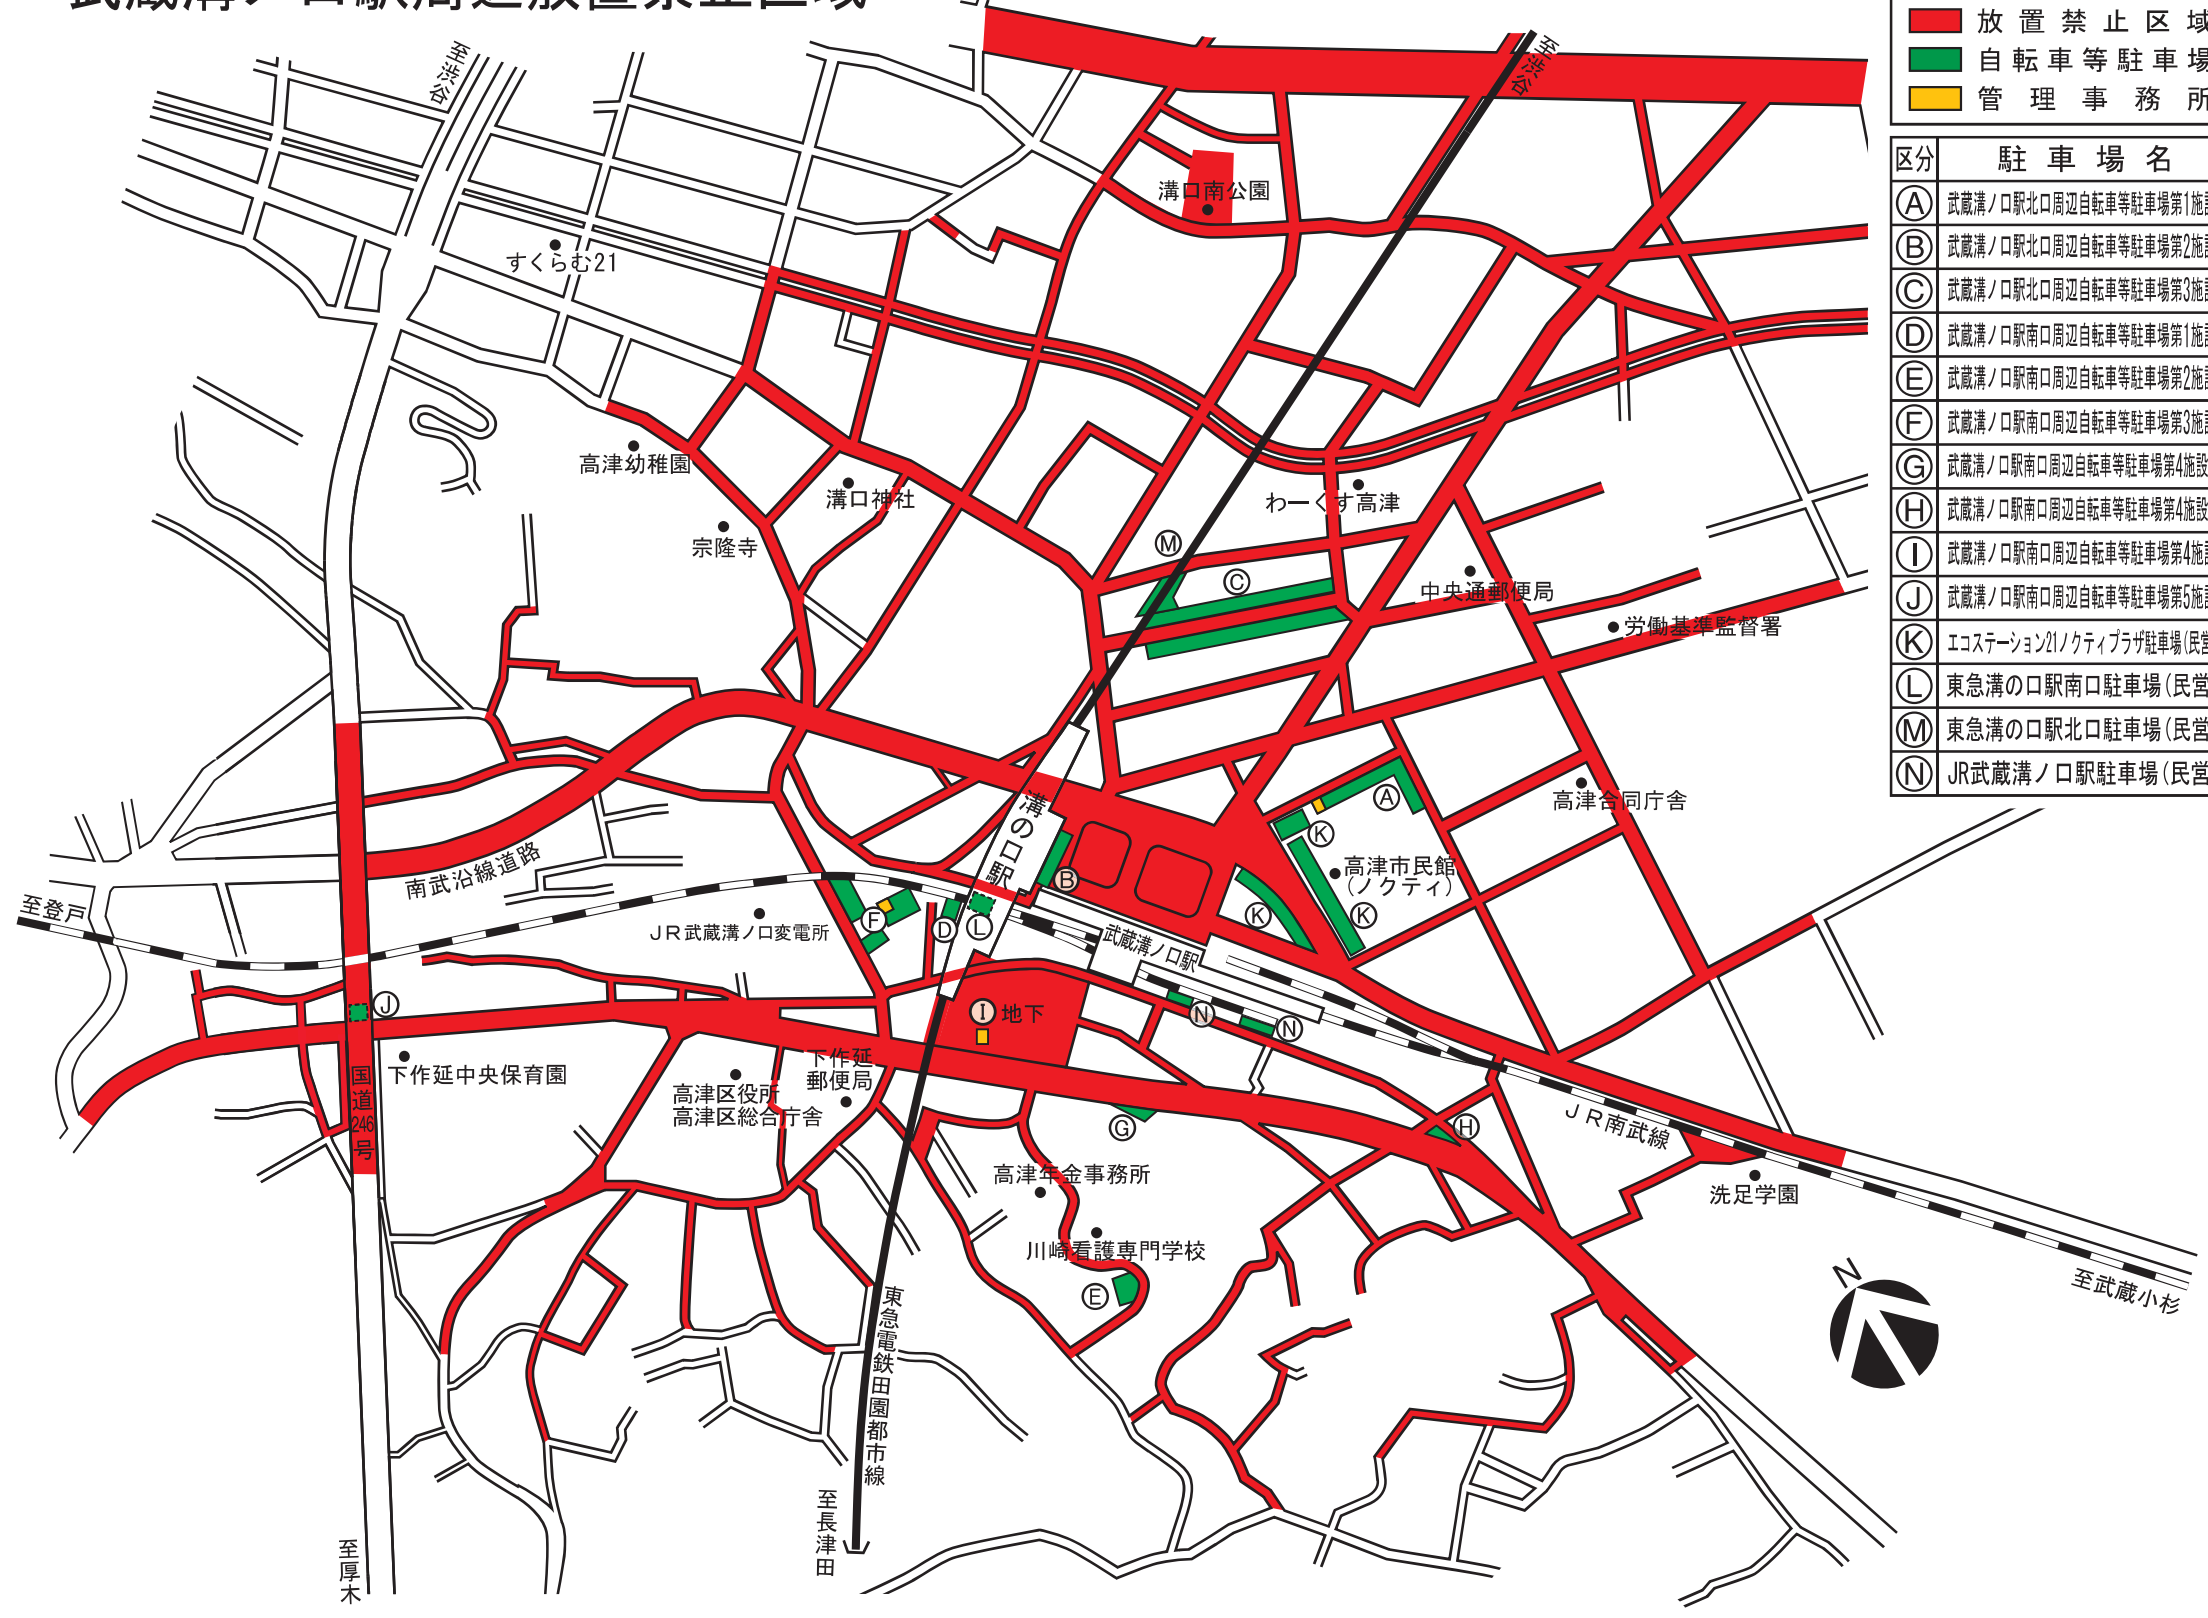

# 武蔵溝ノ口駅周辺放置禁止区域

- 放置禁止区域
- 自転車等駐車場
- 管理事務所

区分	駐車場名
(A)	武蔵溝ノ口駅北口周辺自転車等駐車場第1施設
(B)	武蔵溝ノ口駅北口周辺自転車等駐車場第2施設
(C)	武蔵溝ノ口駅北口周辺自転車等駐車場第3施設
(D)	武蔵溝ノ口駅南口周辺自転車等駐車場第1施設
(E)	武蔵溝ノ口駅南口周辺自転車等駐車場第2施設
(F)	武蔵溝ノ口駅南口周辺自転車等駐車場第3施設
(G)	武蔵溝ノ口駅南口周辺自転車等駐車場第4施設A
(H)	武蔵溝ノ口駅南口周辺自転車等駐車場第4施設B
(I)	武蔵溝ノ口駅南口周辺自転車等駐車場第4施設
(J)	武蔵溝ノ口駅南口周辺自転車等駐車場第5施設
(K)	エコステーション/ノクティプラザ駐車場(民営)
(L)	東急溝ノ口駅南口駐車場(民営)
(M)	東急溝ノ口駅北口駐車場(民営)
(N)	JR武蔵溝ノ口駅駐車場(民営)