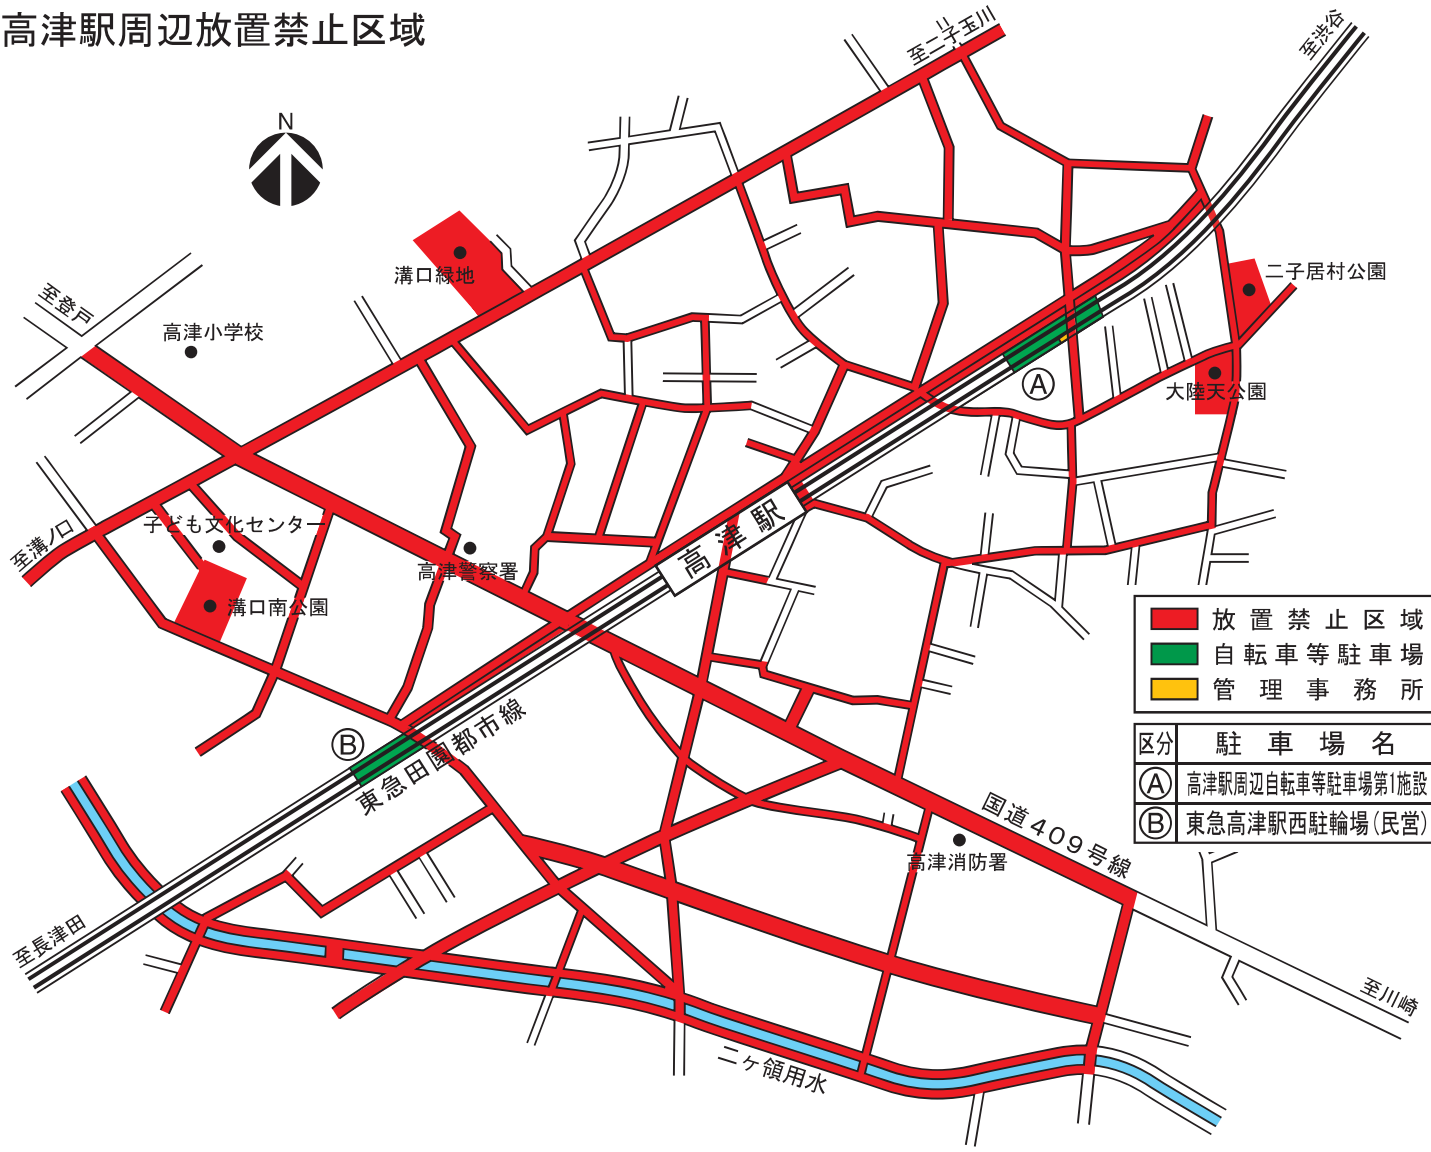

# 高津駅周辺放置禁止区域

- 放置禁止区域
- 自転車等駐車場
- 管理事務所

区分	駐車場名
(A)	高津駅周辺自転車等駐車場第1施設
(B)	東急高津駅西駐輪場(民営)