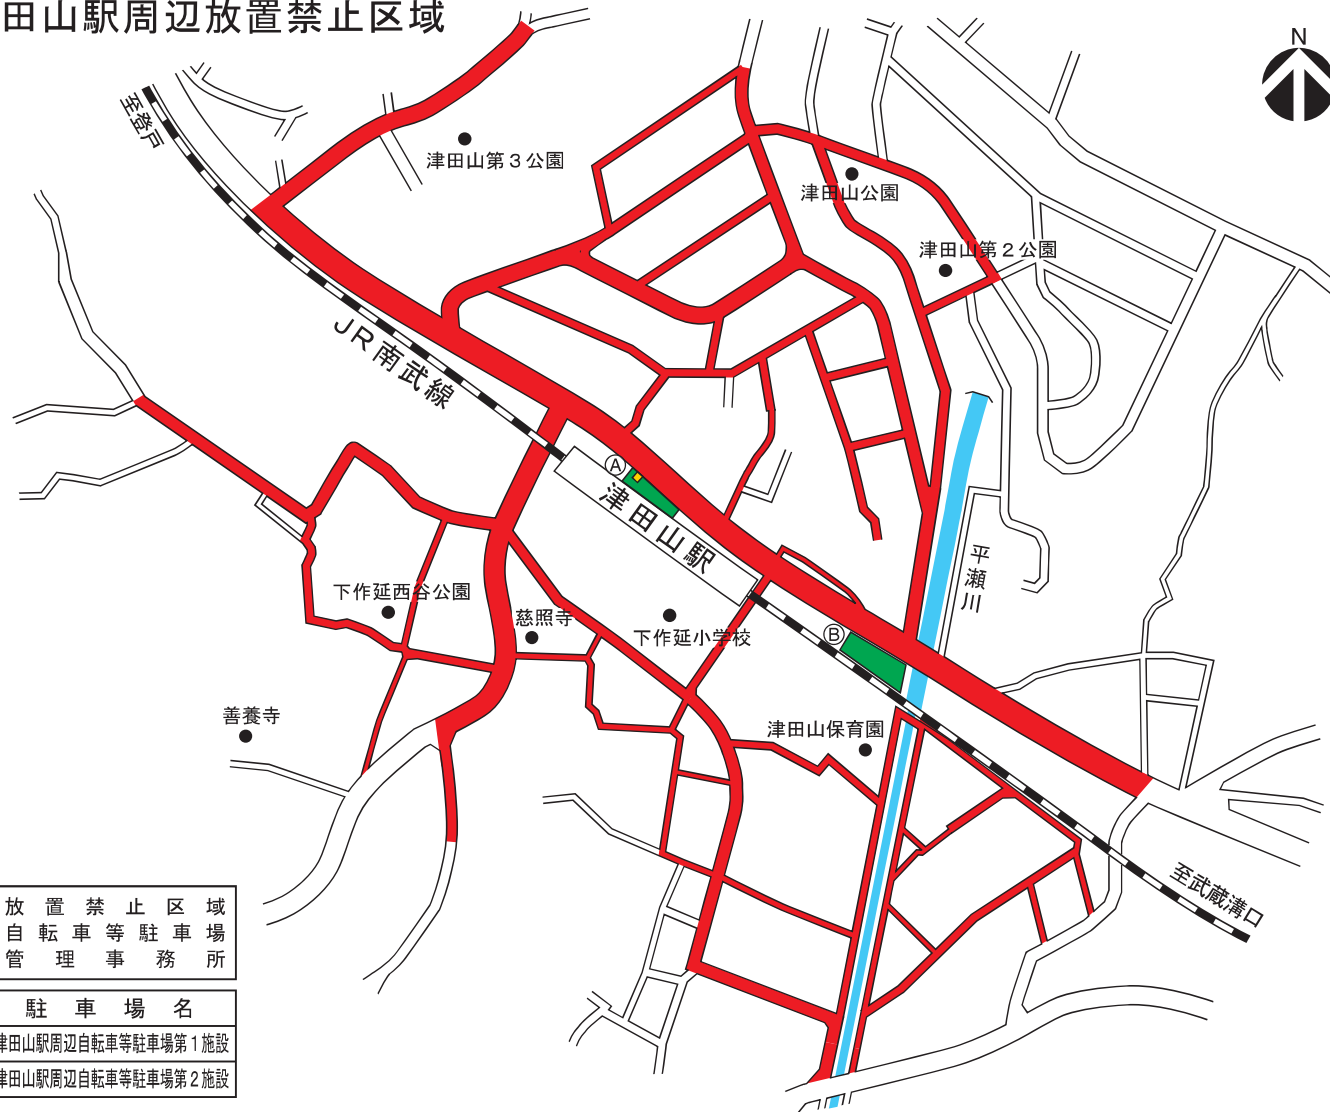

津田山駅周辺放置禁止区域

■	放置禁止区域
■	自転車等駐車場
■	管理事務所

区分	駐車場名
(A)	津田山駅周辺自転車等駐車場第1施設
(B)	津田山駅周辺自転車等駐車場第2施設