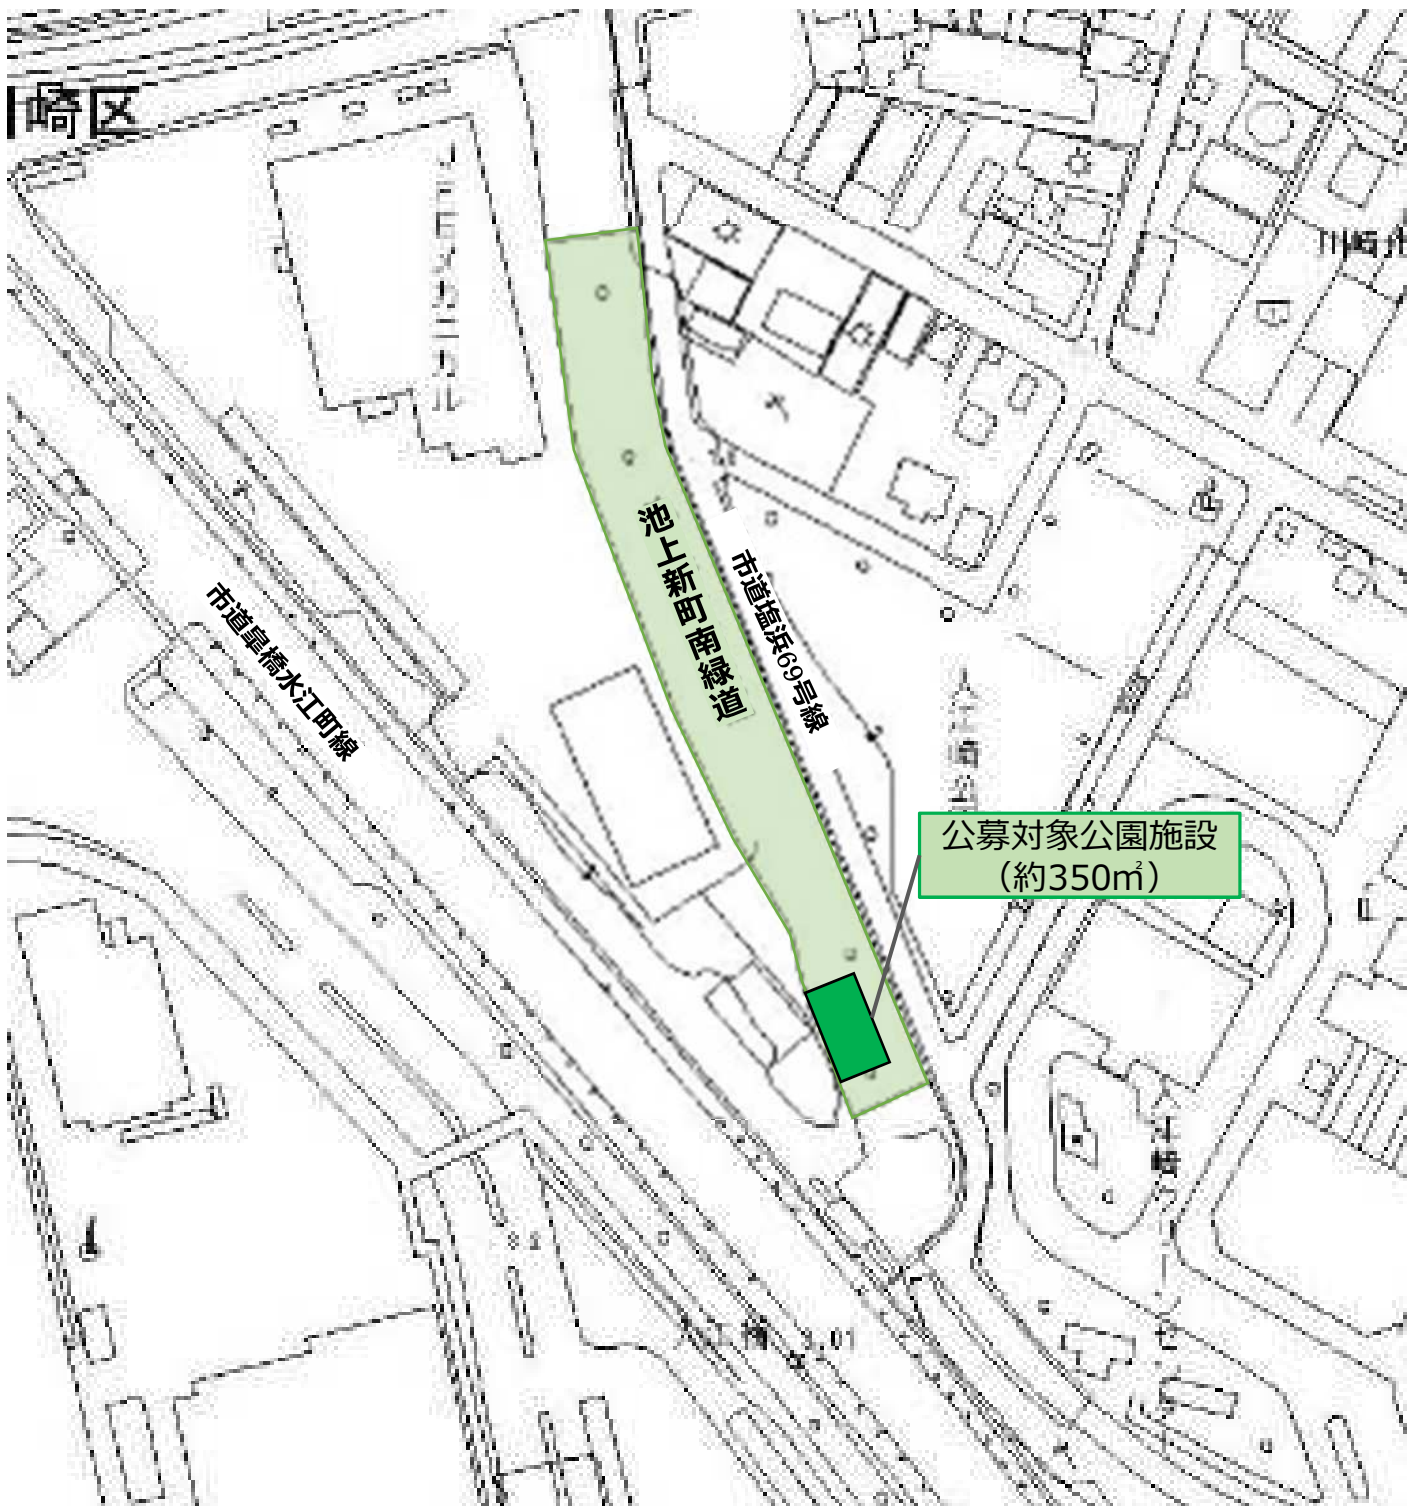

崎区

公募対象公園施設
(約350㎡)