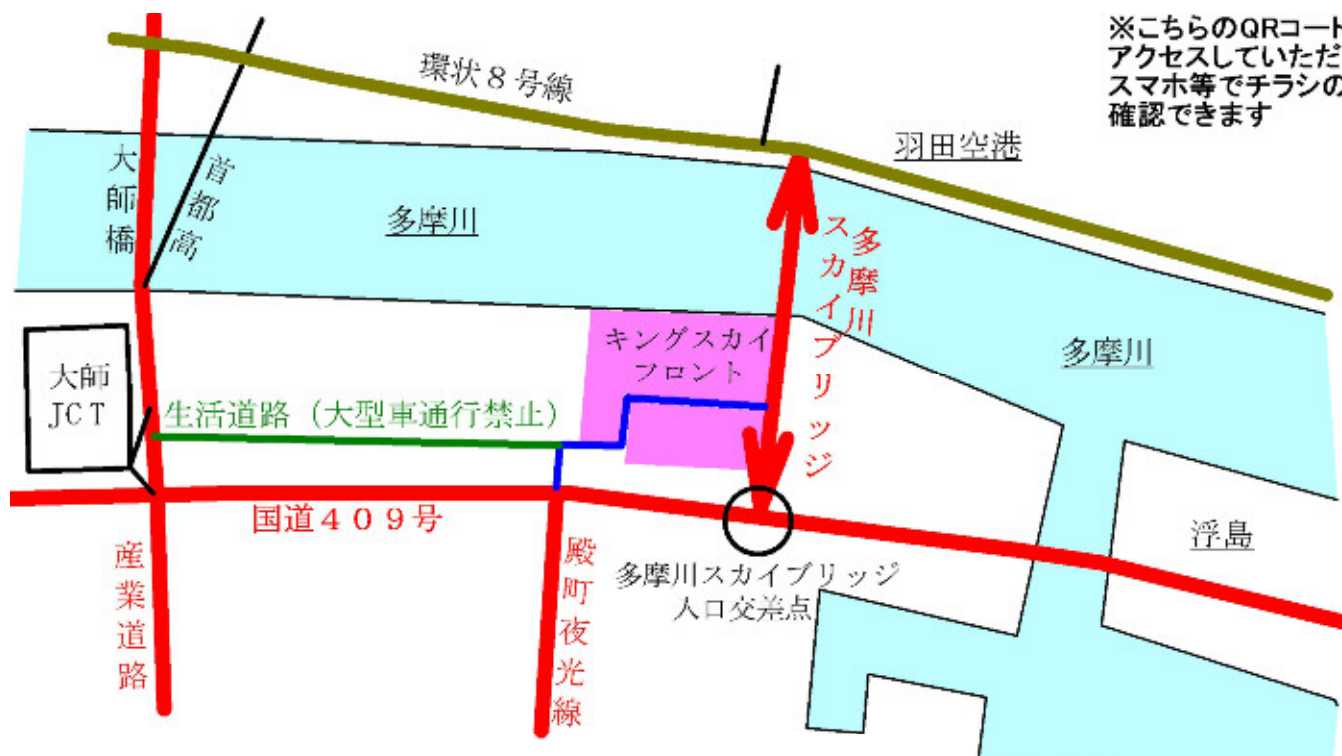

多摩川スカイブリッジ 周辺道路に関するお願い

大型車の運転手さん!!!

多摩川スカイブリッジ利用の際は

国道409号などの

幹線道路の利用をお願いします!

キングスカイフロント周辺の生活道路は

大型車通行禁止区域 が存在します

地域の安全等を守るため、

交通ルールを守って安全運転をお願いします

URL [https://www](https://www.city.kawasaki.jp/590/page/000137888.html)

※こちらのQRコードに
アクセスしていただくと
スマホ等でチラシの内容を
確認できます

問合せ先：川崎市臨海部国際戦略本部 拠点整備推進部 担当：柴、入戸野
TEL：044-200-2547 E-mail：59kyoten@city.kawasaki.jp