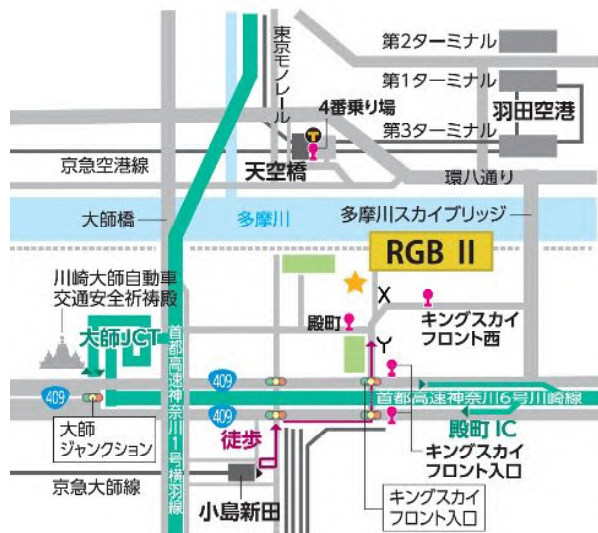

利用対象者

バイオ、ライフサイエンス分野の次の方

- ☑ キングスカイフロントに研究ラボを既に持っており事務用スペースを希望する団体
- ☑ キングスカイフロントに新たに活動拠点の設置を希望する個人または団体
- ☑ 起業の場、活動の拠点としての活用を希望する個人または団体

※利用時登録には審査があります。

費用

| 項目 | | |
|-----------------|------|-------------|
| 入会金(登録時のみ) | | 11,000円 |
| 利用プラン | | 月額利用料金(税込額) |
| コワーキングプラン | | 15,400円 |
| 固定席プラン | | 33,000円 |
| オプションサービス | | |
| 登録利用(メールボックス付き) | | 3,300円 |
| メールボックス利用 | | 3,300円 |
| ロッカー利用 | | 2,200円 |
| 複合機 | カラー | 50円/枚 |
| | 白黒 | 10円/枚 |
| | スキャン | 無料 |

所在地

〒210-0821

神奈川県川崎市川崎区殿町3丁目25-10
Research Gate Building TONOMACH 2 1C
(RGB II 1階)

アクセス

京急大師線 小島新田駅 徒歩12分
天空橋駅4番のりばから臨港バス大師橋駅前
行き「キングスカイフロント西」下車徒歩3分

キングスカイフロント内に立地