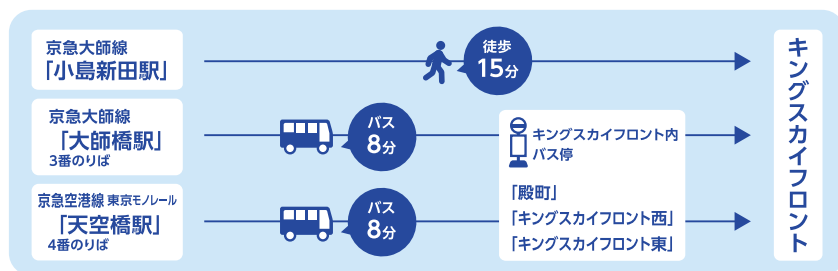

申込
期間

6月26日(金)～7月15日(水)

7月21日頃に当選者に通知します。

※当選者の方のみご連絡いたします。落選の場合はご連絡
いたしませんので、あらかじめご了承ください。

ホームページの申込フォームから、お申込みください。

(氏名・学校名・学年・連絡先等の入力が必要です)

検索から

キングスカイフロント夏の科学イベント2026

<https://logoform.jp/form/FUQz/1446059>

二次元コードから

● ツアーについて

- 各ツアーには案内役のスタッフが付きます。
- イベントごとに会場が異なり、施設間の移動があります。
- ツアーごとに開始時間、終了時間が異なります。集合時間や集合場所等については当選者に通知します。

※事前申込なく来場されても**イベントに参加できません**。※ツアー単位での申込になり、**個別のイベントのみ**の申込はできません。

「キングスカイフロント夏の科学イベント2026」は
全て事前申込制です。

● アクセス ※公共交通機関でお越しください。

● 注意事項

- 申込者多数の場合は抽選となりますので、ご了承ください。
- 児童1人につきお申込みは1回のみとさせていただきます。重複してお申込みがあった場合は、いずれかをキャンセル扱いとさせていただきます。なお、判別が難しい場合は、先にお申込みいただいたツアーをキャンセル扱いとする場合があります。
- きょうだいでお申込みされる場合は、1人ずつ個別にお申込みください。
- きょうだいで同じツアーにお申込みされる場合は、それぞれ異なるメールアドレスでお申込みください。
- お子様1人につき、保護者の同行は1人までとします。
- 対象学年以外のツアーにはお申込みできません(全学年対象を除く)
- 施設内の入室をお子様のみとさせていただきます場合がございます。
- 必要事項に不備があった場合には無効となります。● 個人情報には本イベントのお知らせに限り使用いたします。
- スタッフや報道各社による写真撮影を行います。ホームページやSNS、刊行物等に掲載することがあります。
- 水分補給や帽子・日傘の使用など、熱中症対策をお願いします。

集合時間・集合場所等の詳細は、当選者宛ての通知をご確認ください。

主催: キングスカイフロントネットワーク協議会・川崎市

アンジェス(株)、インビボサイエンス(株)、(株)ANAケータリングサービス、ANAシステムズ(株)、大阪サニタリー(株)、神奈川県、(地独)神奈川県立産業技術総合研究所、神奈川県立保健福祉大学、川崎市(環境総合研究所、健康安全研究所、臨海部国際戦略本部)、(公財)川崎市産業振興財団(iCONM in collaboration with BioLabs、殿町キングスカイフロントクラスター事業部、ナノ医療イノベーションセンター)、慶應義塾大学、国立医薬品食品衛生研究所、(株)サイフーズ、The HOTEL Well-hub Haneda、三菱オプリー(株)、(公財)美中研、(株)島津製作所、ジョンソン・エンド・ジョンソン(株)、全日本空輸(株)、大成建設(株)、大和ハウス工業(株)、大和ライフネクスト(株)、(株)天然素材探索研究所、東亜合成(株)、(株)ナノエッグ、(公社)日本アイソトープ協会、日本メトロロニック(株)、バイオ・サイト・キャピタル(株)、(株)バイオテック・ラボ、羽田空港広報連絡会、PDRファーマ(株)、メタジェンセラピューティクス(株)、(株)リコー、(一社)LINK-J、(五十音順)

※本イベントは羽田空港周辺振興協議会の助成金を活用しています。

お問い合わせ

キングスカイフロントネットワーク協議会
(事務局 川崎市臨海部国際戦略本部キングスカイフロントマネジメントセンター)

電話 044-276-9209(平日8:30~17:15)

メール 59kings@city.kawasaki.jp