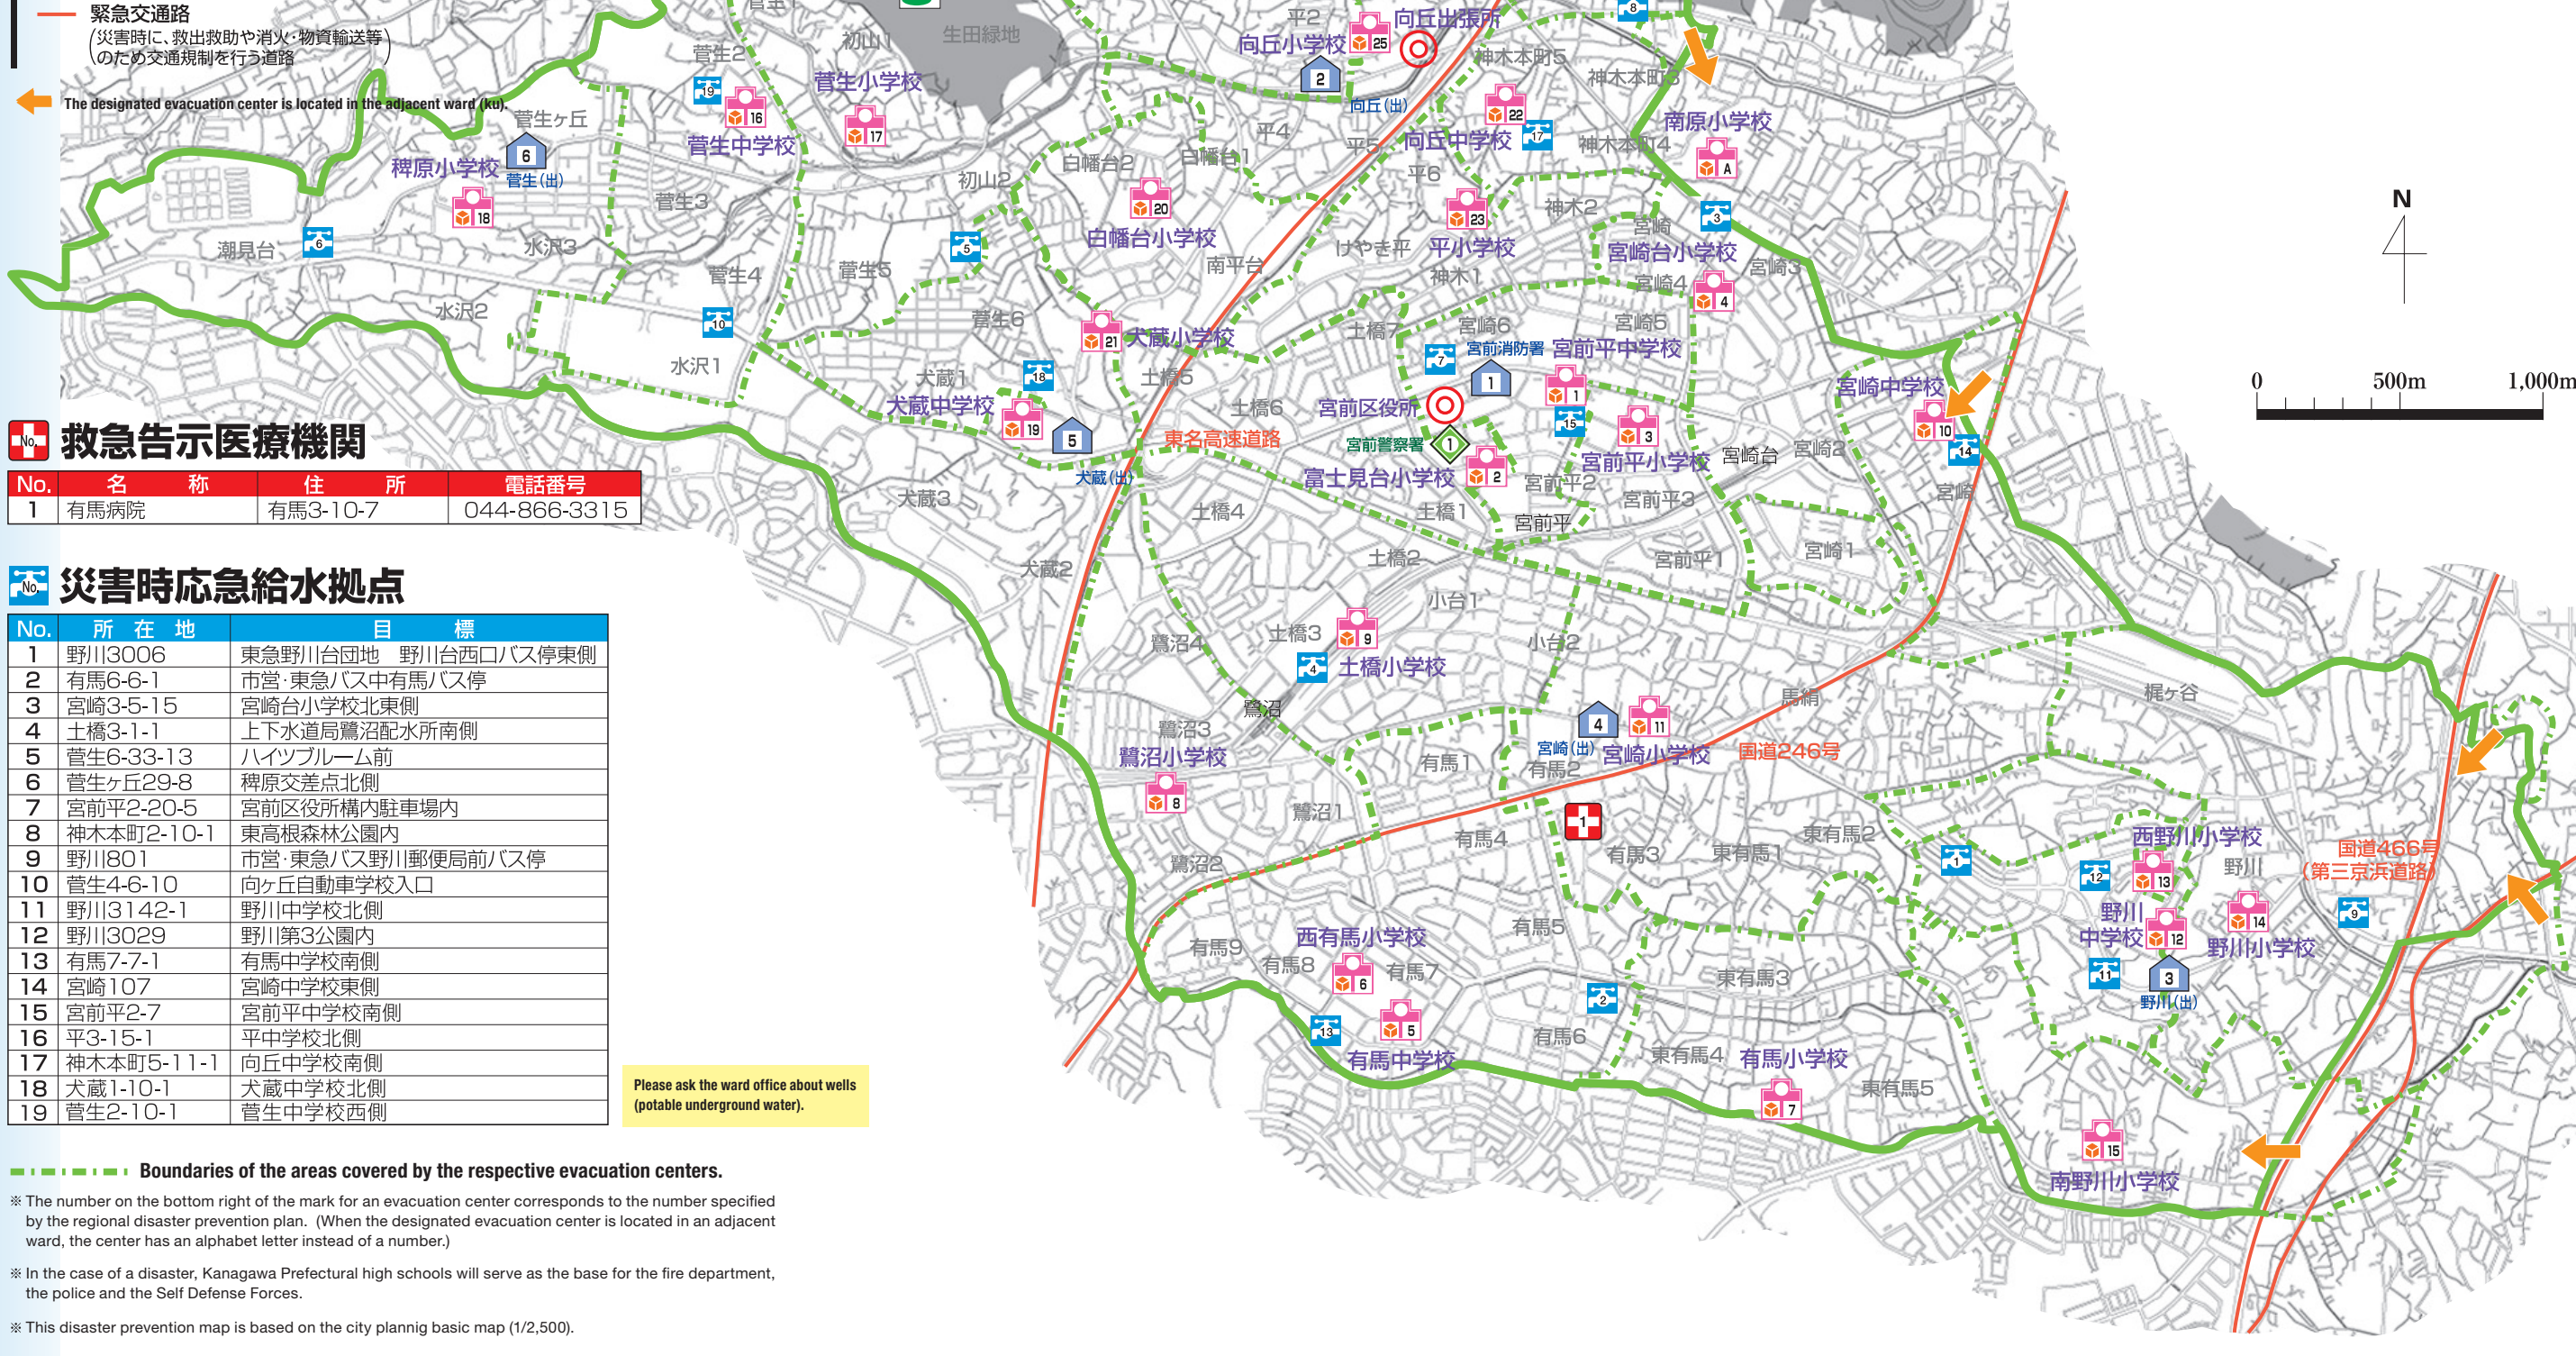

宮前区 Miyamae-ku

- 避難所 備蓄物資
- 災害時応急給水拠点
- 広域避難場所
- 緊急交通路
- 消防署
- 救急告示医療機関
- 警察署
- 市・区役所

救急告示医療機関

No.	名称	住所	電話番号
1	有馬病院	有馬3-10-7	044-866-3315

災害時応急給水拠点

No.	所在地	目標
1	野川3006	東急野川台団地 野川台西口バス停東側
2	有馬6-6-1	市営・東急バス中有馬バス停
3	宮崎3-5-15	宮崎台小学校北東側
4	土橋3-1-1	上下水道局鷺沼配水所南側
5	菅生6-33-13	ハイツブルーム前
6	菅生ヶ丘29-8	榊原交差点北側
7	宮前平2-20-5	宮前区役所構内駐車場内
8	神木本町2-10-1	東高根森林公園内
9	野川801	市営・東急バス野川郵便局前バス停
10	菅生4-6-10	向ヶ丘自動車学校入口
11	野川3142-1	野川中学校北側
12	野川3029	野川第3公園内
13	有馬7-7-1	有馬中学校南側
14	宮崎107	宮崎中学校東側
15	宮前平2-7	宮前平中学校南側
16	平3-15-1	平中学校北側
17	神木本町5-11-1	向丘中学校南側
18	犬蔵1-10-1	犬蔵中学校北側
19	菅生2-10-1	菅生中学校西側

--- Boundaries of the areas covered by the respective evacuation centers.

* The number on the bottom right of the mark for an evacuation center corresponds to the number specified by the regional disaster prevention plan. (When the designated evacuation center is located in an adjacent ward, the center has an alphabet letter instead of a number.)

* In the case of a disaster, Kanagawa Prefectural high schools will serve as the base for the fire department, the police and the Self Defense Forces.

* This disaster prevention map is based on the city planning basic map (1/2,500).

* This disaster prevention map carries the information as of Jan. 1, 2015.

Please ask the ward office about wells (potable underground water).

Kawasaki City Emergency Evacuation Map Miyamae-ku

防災マップ拠点一覧 (宮前区、英語版)