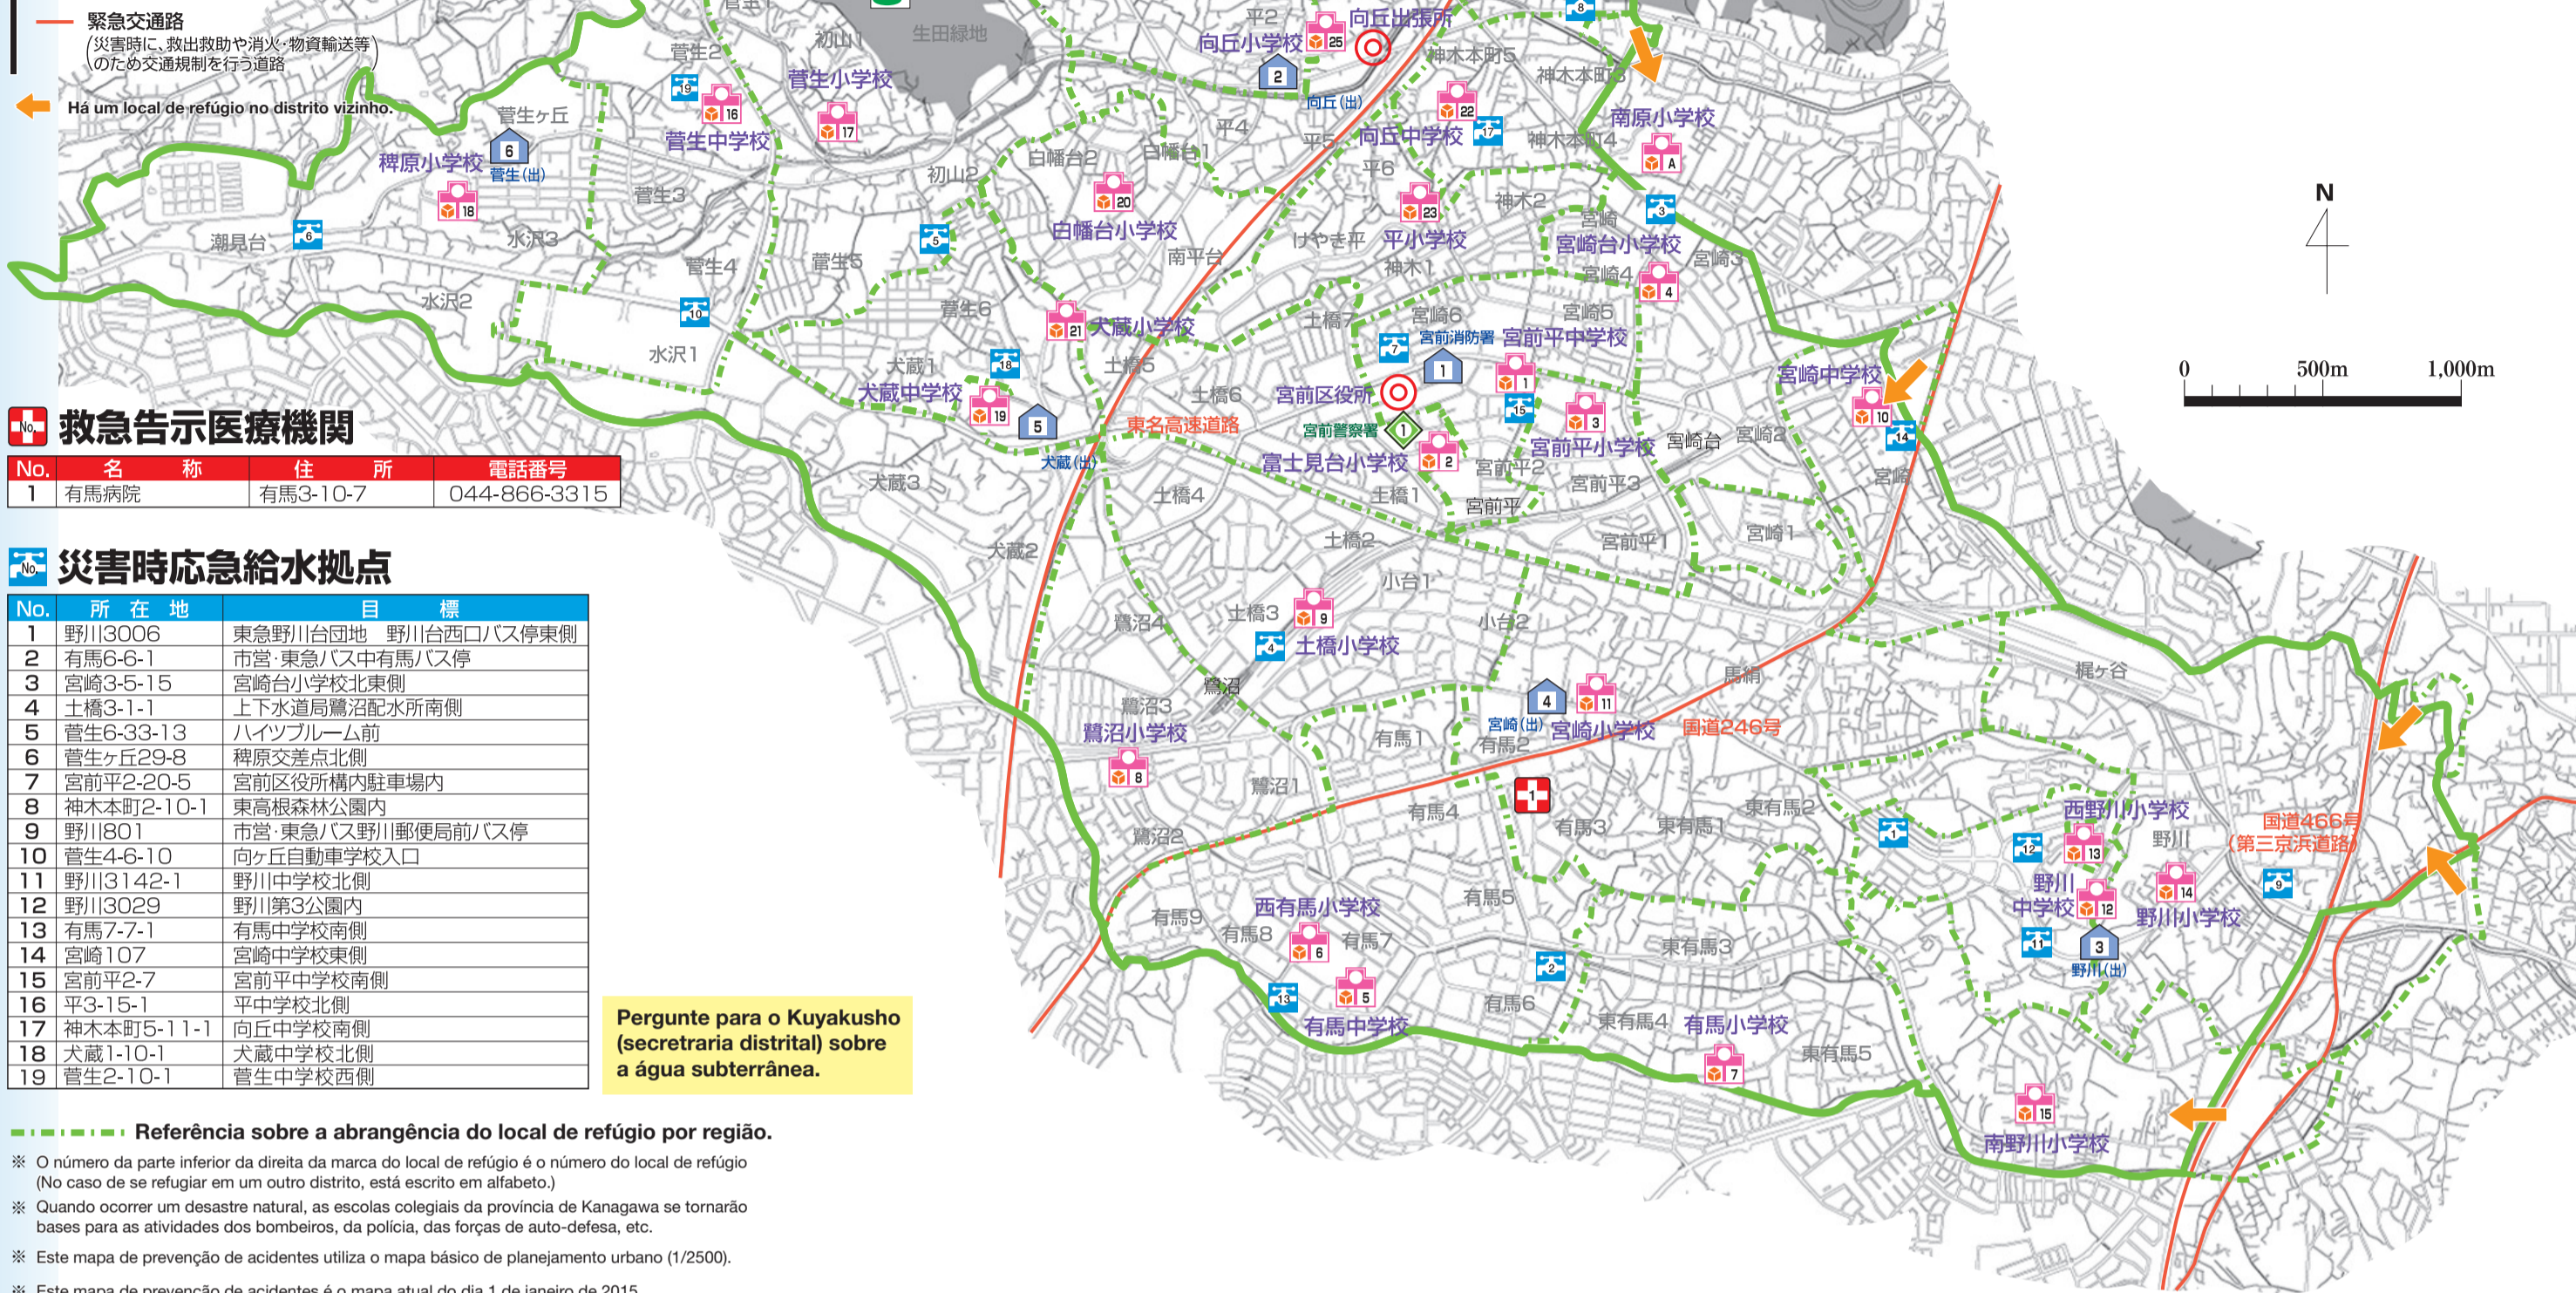

宮前区 Miyamae-ku

- 避難所 備蓄物資
- 消防署 救急告示 医療機関
- 災害時応急給水拠点
- 警察署
- 広域避難場所
- 市・区役所

救急告示医療機関

No.	名称	住所	電話番号
1	有馬病院	有馬3-10-7	044-866-3315

災害時応急給水拠点

No.	所在地	目標
1	野川3006	東急野川台団地 野川台西口/バス停東側
2	有馬6-6-1	市営・東急バス中有馬バス停
3	宮崎3-5-15	宮崎台小学校北東側
4	土橋3-1-1	上下水道局鷺沼配水所南側
5	菅生6-33-13	ハイツブルーム前
6	菅生ヶ丘29-8	榊原交差点北側
7	宮前平2-20-5	宮前区役所構内駐車場内
8	神木本町2-10-1	東高根森林公園内
9	野川801	市営・東急バス野川郵便局前バス停
10	菅生4-6-10	向ヶ丘自動車学校入口
11	野川3142-1	野川中学校北側
12	野川3029	野川第3公園内
13	有馬7-7-1	有馬中学校南側
14	宮崎107	宮崎中学校東側
15	宮前平2-7	宮前平中学校南側
16	平3-15-1	平中学校北側
17	神木本町5-11-1	向丘中学校南側
18	犬蔵1-10-1	犬蔵中学校北側
19	菅生2-10-1	菅生中学校西側

Pergunte para o Kuyakusho (secretaria distrital) sobre a água subterrânea.

- Referência sobre a abrangência do local de refúgio por região.
- ※ O número da parte inferior da direita da marca do local de refúgio é o número do local de refúgio (No caso de se refugiar em um outro distrito, está escrito em alfabeto.)
 - ※ Quando ocorrer um desastre natural, as escolas colegiais da província de Kanagawa se tornarão bases para as atividades dos bombeiros, da polícia, das forças de auto-defesa, etc.
 - ※ Este mapa de prevenção de acidentes utiliza o mapa básico de planejamento urbano (1/2500).
 - ※ Este mapa de prevenção de acidentes é o mapa atual do dia 1 de janeiro de 2015.