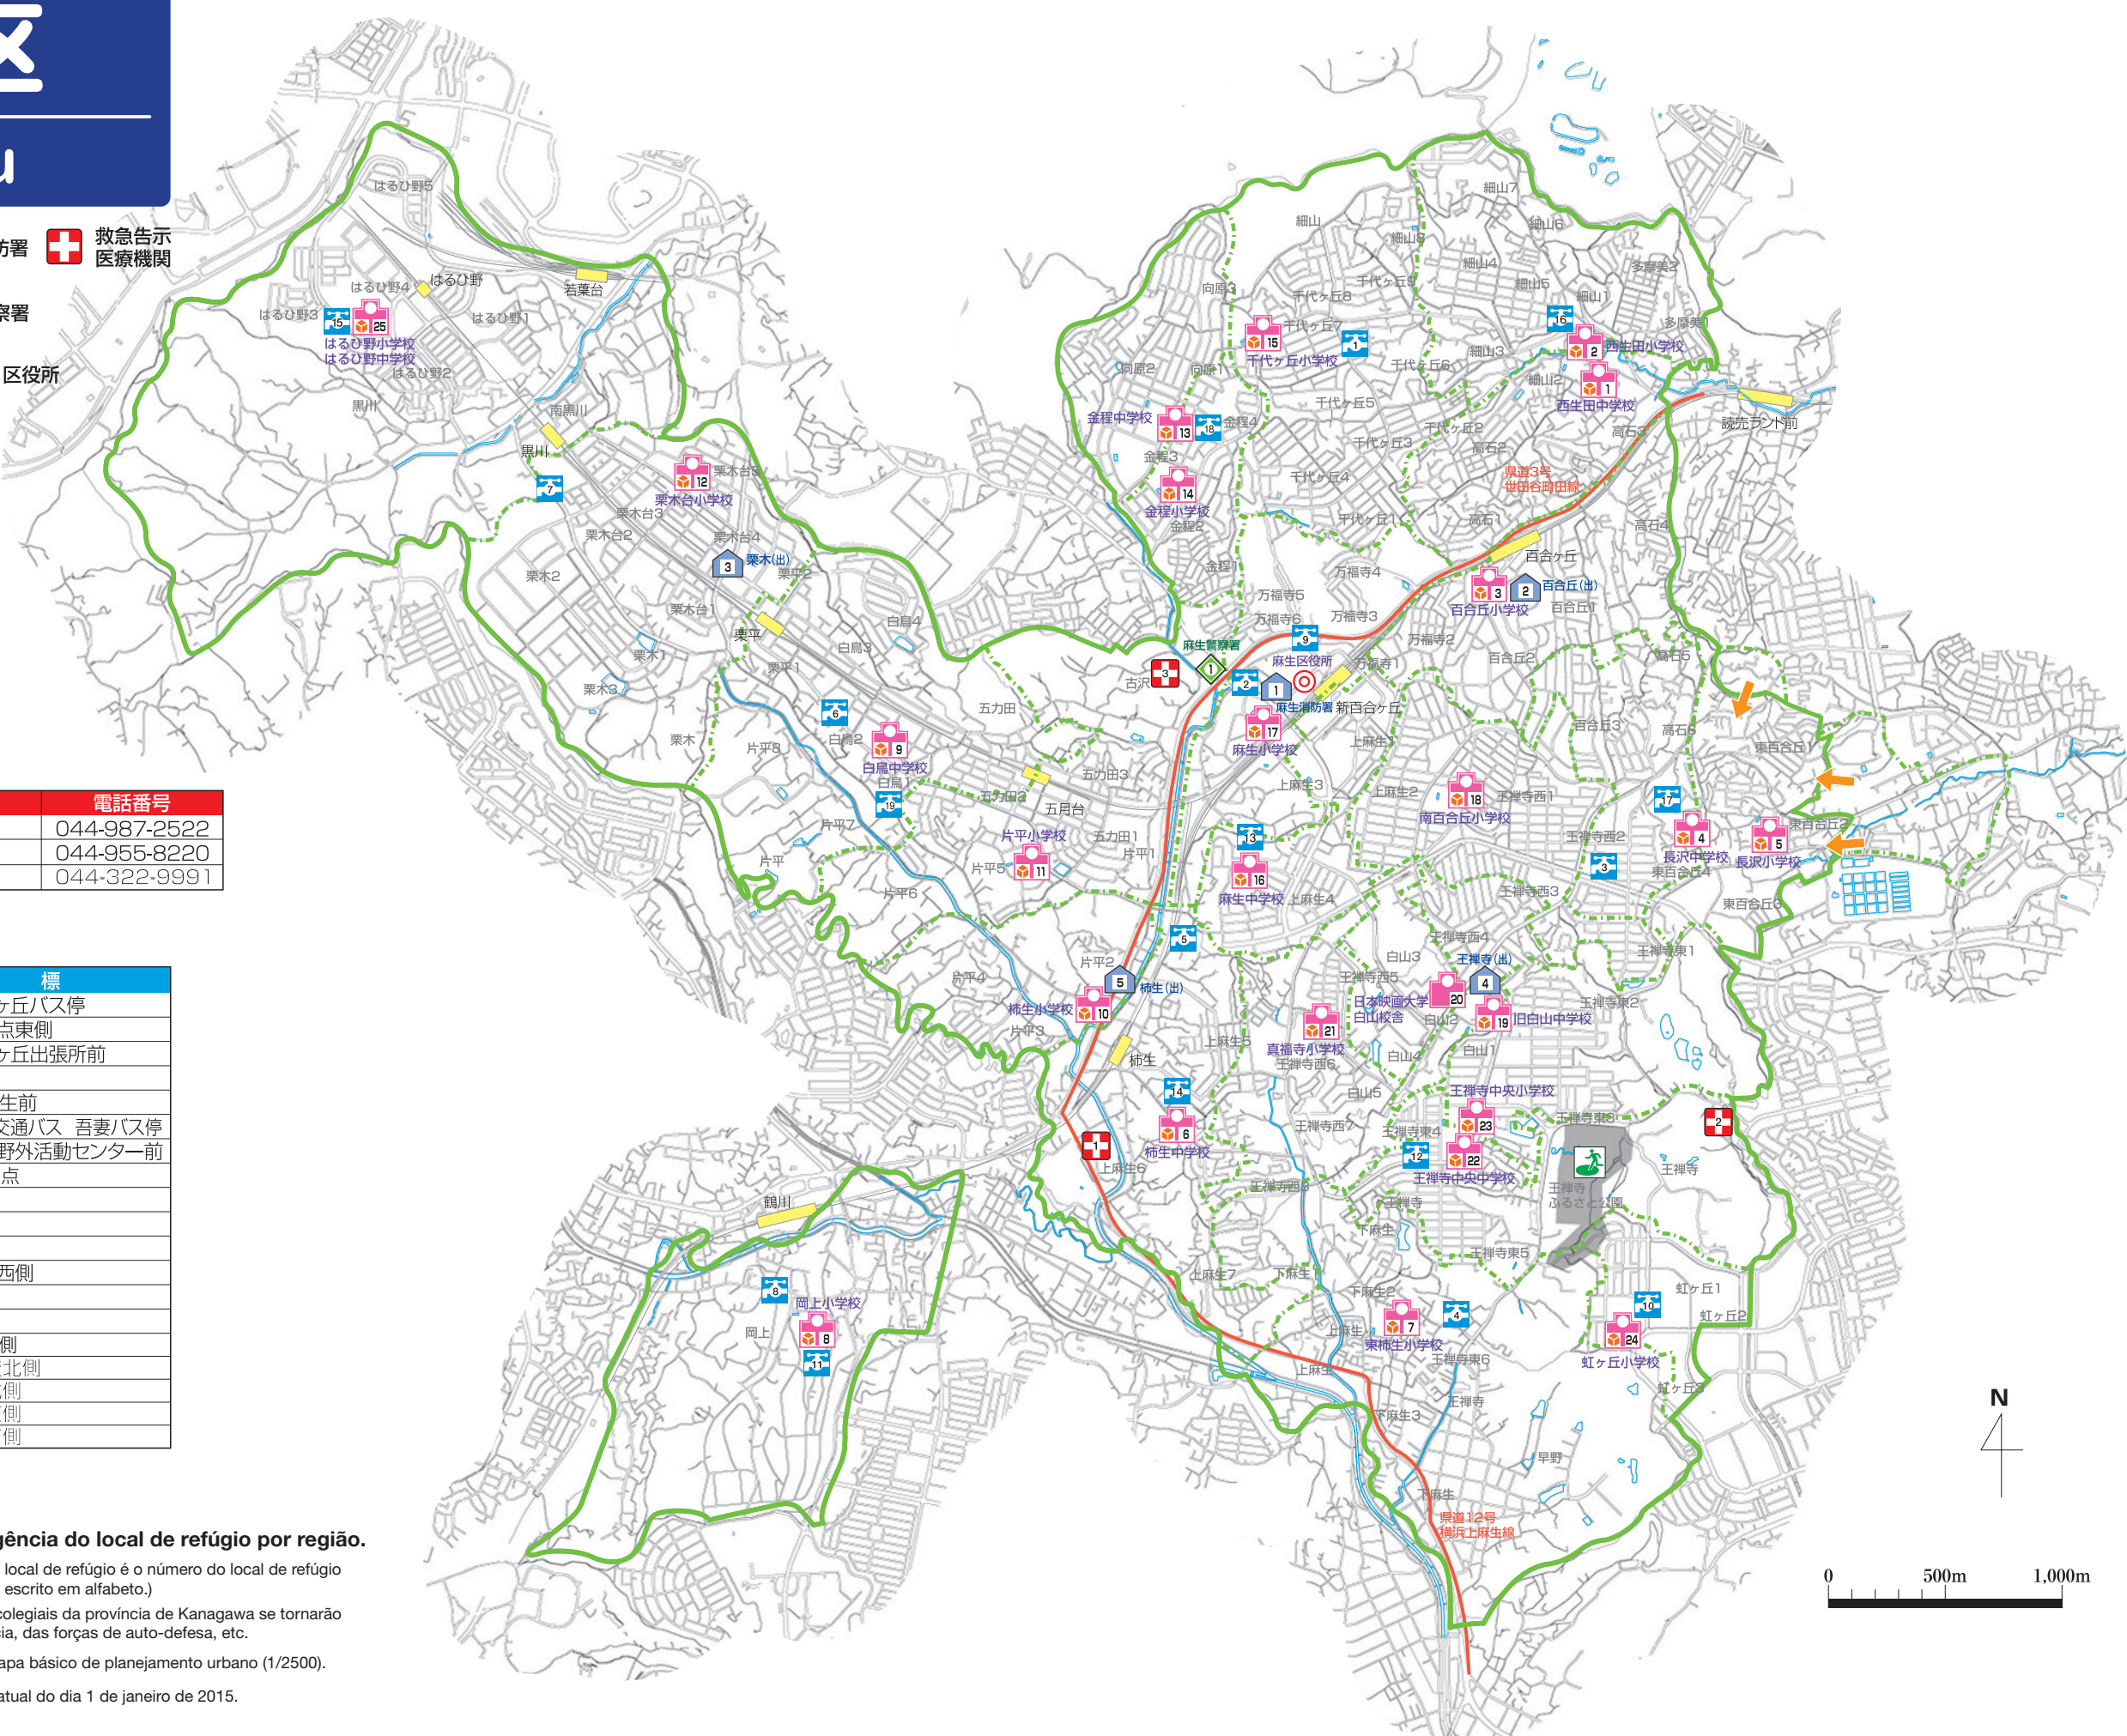

# 麻生区

### 災害時応急給水拠点

No.	所在地	目標
1	千代ヶ丘7-3-20	小田急バス 千代ヶ丘バス停
2	万福寺1-11-3	麻生警察署前交差点東側
3	東百合丘4-42-7	三井住友銀行百合ヶ丘出張所前
4	王禅寺東5-50-46	東柿生郵便局北側
5	上麻生5-11-1	グランドメゾン上麻生前
6	栗平1-1-26	小田急・神奈川中央交通バス 吾妻バス停
7	栗木台2-15-1	川崎市黒川青少年野外活動センター前
8	岡上656	岡上小学校北交差点
9	万福寺1-5-1	麻生区役所構内
10	虹ヶ丘1-21-1	虹ヶ丘公園内
11	岡上675-1	岡上小学校内
12	王禅寺東4-14-2	王禅寺中央中学校西側
13	上麻生4-39-1	麻生中学校北側
14	上麻生6-40-1	柿生中学校北側
15	はるひ野4-8-1	はるひ野中学校西側
16	細山2-2-1	市立西生田小学校北側
17	東百合丘4-12-1	市立長沢中学校北側
18	金程3-16-1	市立金程中学校東側
19	白鳥1-5-1	市立白鳥中学校南側

### Referência sobre a abrangência do local de refúgio por região.

- ※ O número da parte inferior da direita da marca do local de refúgio é o número do local de refúgio (No caso de se refugiar em um outro distrito, está escrito em alfabeto.)
- ※ Quando ocorrer um desastre natural, as escolas colegiais da província de Kanagawa se tornarão bases para as atividades dos bombeiros, da polícia, das forças de auto-defesa, etc.
- ※ Este mapa de prevenção de acidentes utiliza o mapa básico de planejamento urbano (1/2500).
- ※ Este mapa de prevenção de acidentes é o mapa atual do dia 1 de janeiro de 2015.

### Mapa de evacuação de Kawasaki