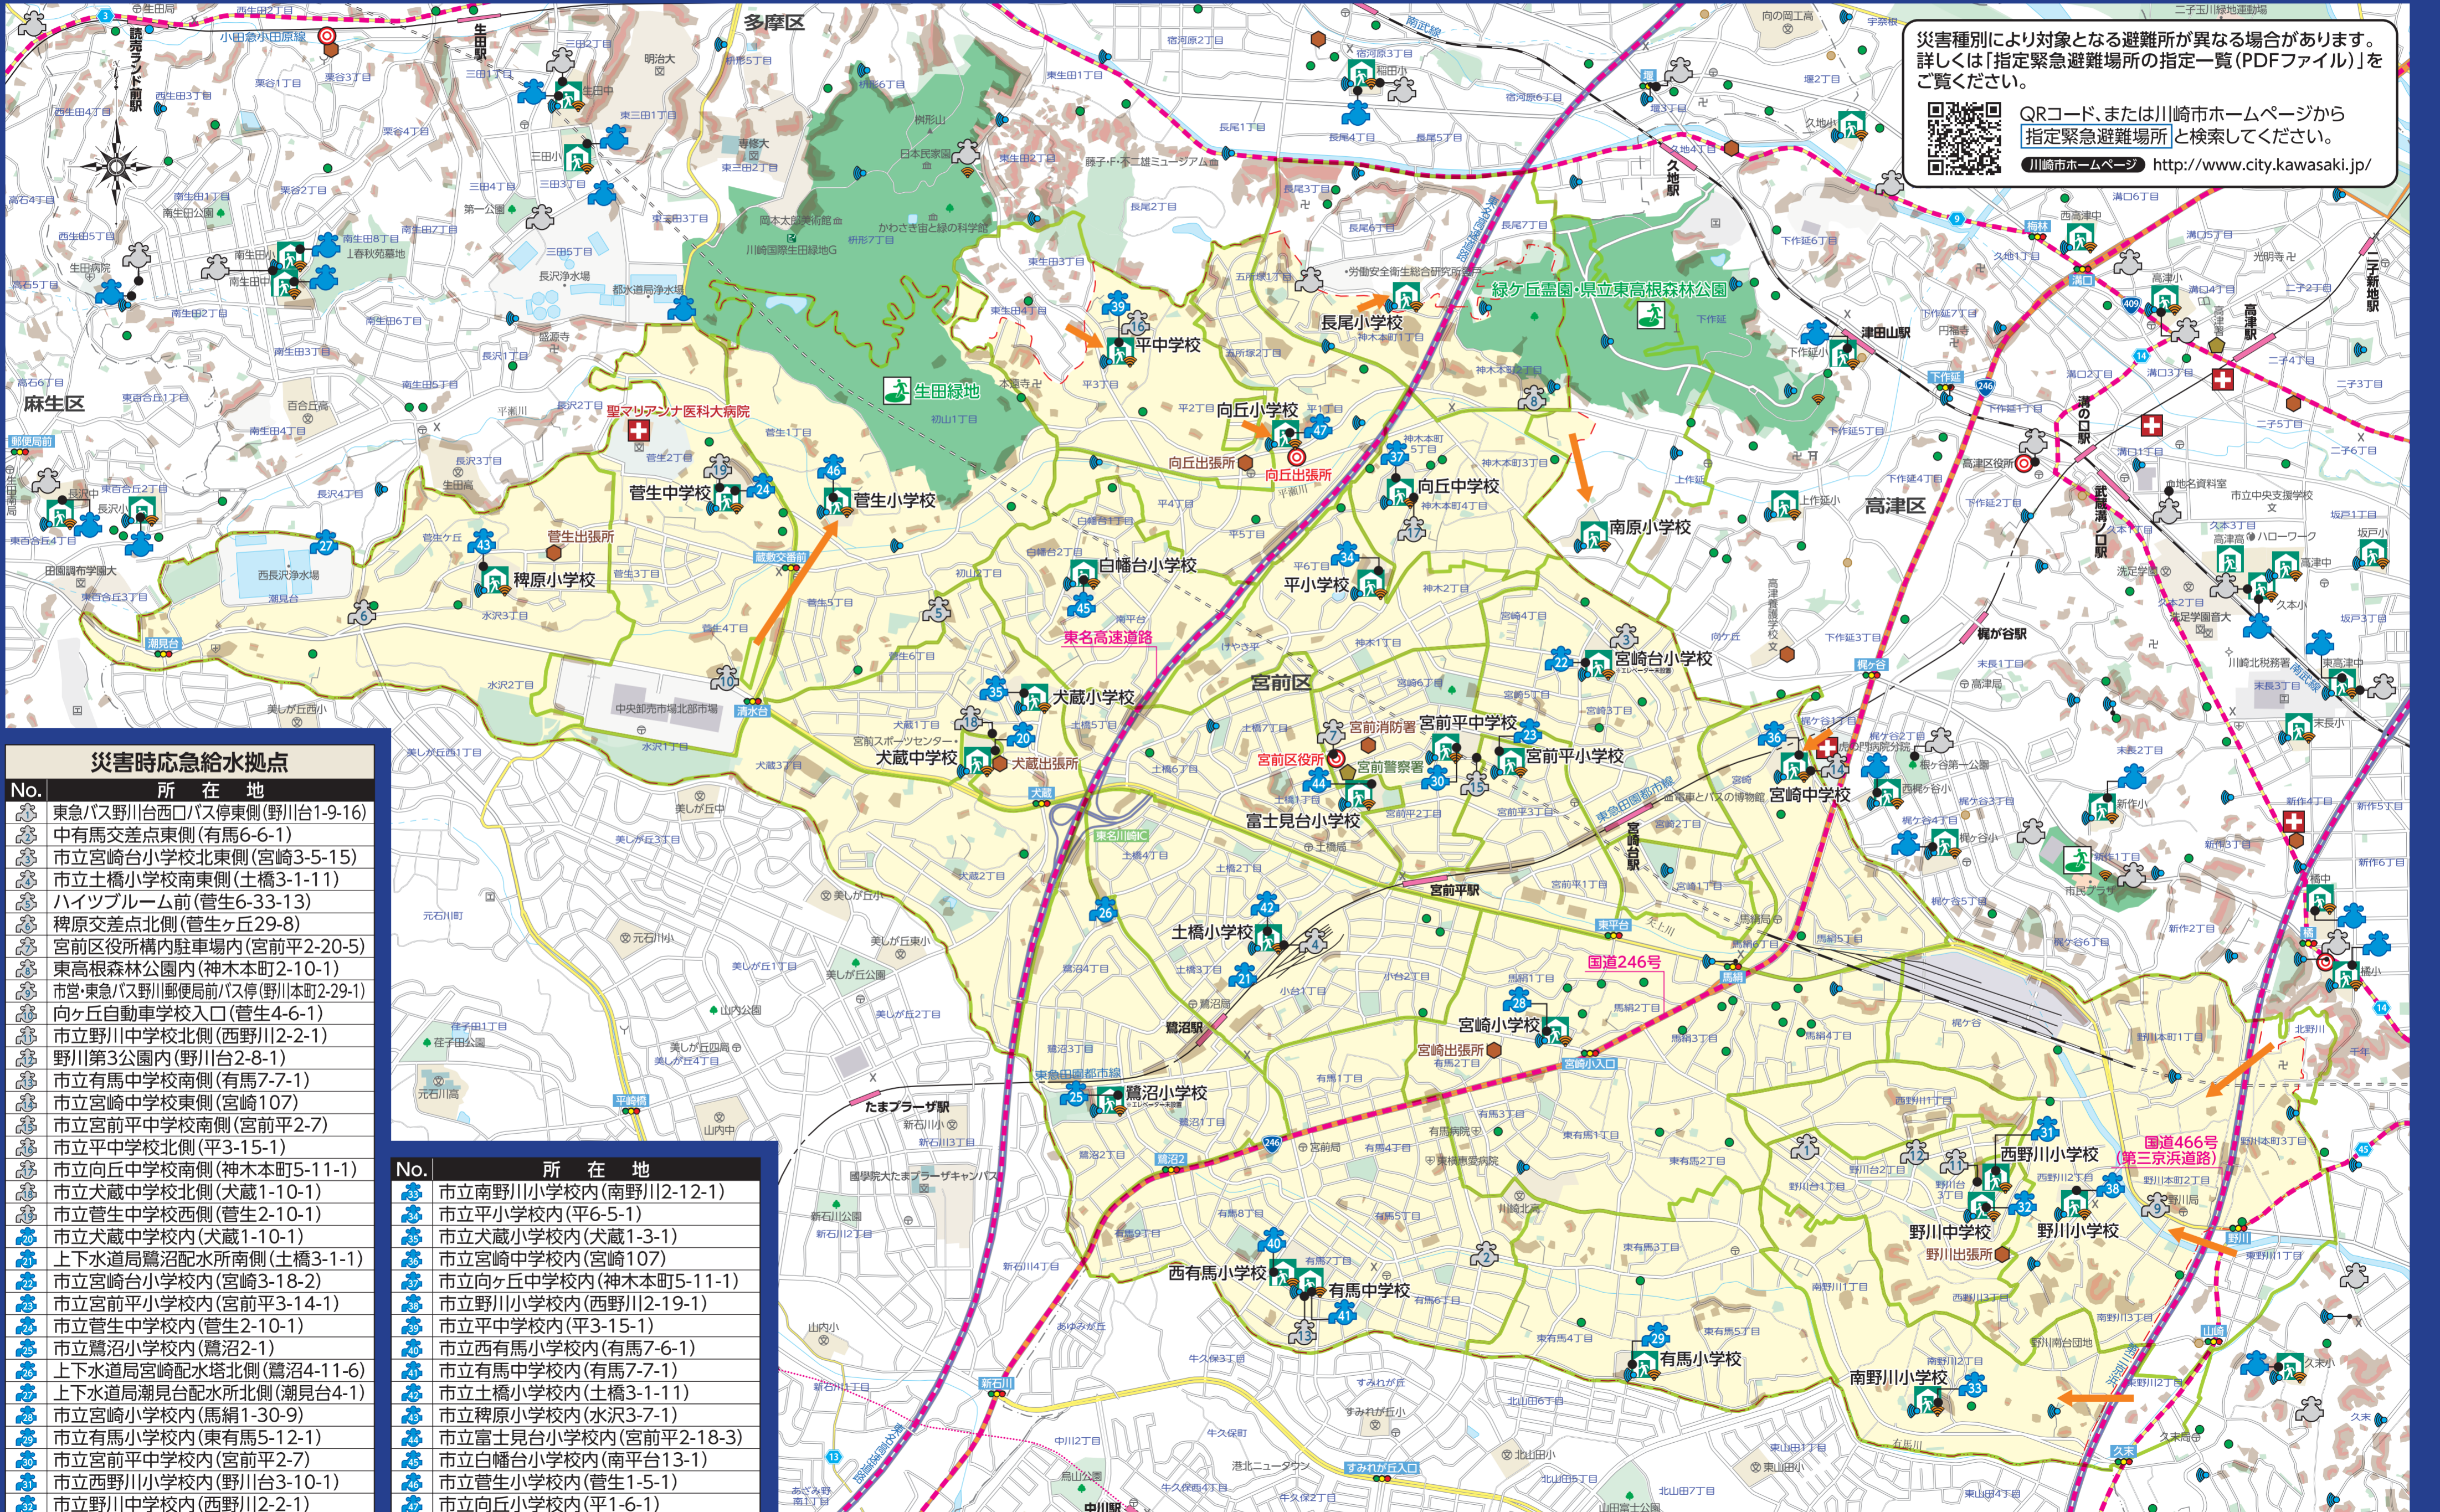

川崎市防災マップ 宮前区

凡例

- 指定避難所
- 屋外同報無線
- Wi-Fi (避難所等)
- 広域避難場所
- 救急告示医療機関等
- 警察署
- 消防署・出張所
- 市・区役所
- 緊急交通路 (災害時に、救出活動や消火・物資輸送等のために交通規制を行う道路)
- 災害時応急給水拠点
- 災害時応急給水拠点 (開設不要型)
- 災害用井戸 (生活用水)
- 土砂災害警戒区域
- 土砂災害特別警戒区域
- 公園

図上の は、各学校を避難所とする境域 (対象町丁) を示したもので、この境域は一応の目安です。

矢印は、境域を越えた避難所と町丁の関係を示します。

※神奈川県立高校 (川崎北高校) は、災害時において、消防、警察、自衛隊等の応援部隊の集結場所や活動の拠点になります。

※この防災マップは、令和6年4月1日現在の情報を掲載しております。
※土砂災害警戒区域・特別警戒区域は令和6年2月末時点の情報となっております。最新の区域は「神奈川県土砂災害情報ポータル」をご確認ください。

※最新の情報は「かわさき防災アプリ」で確認できます。
※被災状況により、各施設や設備が使用できない可能性があります。

かわさき防災アプリ

1:16,200 (1km≒6.17cm)

測量法に基づく国土地理院長承認 (使用) R2JHs 66-GISMAP44297 号

災害種別により対象となる避難所が異なる場合があります。詳しくは「指定緊急避難場所の指定一覧 (PDFファイル)」をご覧ください。

QRコード、または川崎市ホームページから「指定緊急避難場所」と検索してください。

川崎市ホームページ <http://www.city.kawasaki.jp/>

災害時応急給水拠点

No.	所在地
1	東急バス野川台西口バス停東側 (野川台1-9-16)
2	中有馬交差点東側 (有馬6-6-1)
3	市立宮崎台小学校北東側 (宮崎3-5-15)
4	市立土橋小学校南東側 (土橋3-1-11)
5	ハイツブルーム前 (菅生6-33-13)
6	稗原交差点北側 (菅生ヶ丘29-8)
7	宮前区役所構内駐車場で (宮前平2-20-5)
8	東高根森林公園内 (神木本町2-10-1)
9	市営・東急バス野川郵便局前バス停 (野川本町2-29-1)
10	向ヶ丘自動車学校入口 (菅生4-6-1)
11	市立野川中学校北側 (西野川12-2-1)
12	野川第3公園内 (野川台2-8-1)
13	市立有馬中学校南側 (有馬7-7-1)
14	市立宮崎中学校東側 (宮崎107)
15	市立宮前平中学校南側 (宮前平2-7)
16	市立平中学校北側 (平3-15-1)
17	市立向丘中学校南側 (神木本町5-11-1)
18	市立犬蔵中学校北側 (犬蔵1-10-1)
19	市立菅生中学校西側 (菅生2-10-1)
20	市立犬蔵中学校内 (犬蔵1-10-1)
21	上下水道局鷺沼配水所南側 (土橋3-1-1)
22	市立宮崎台小学校内 (宮崎3-18-2)
23	市立宮前平小学校内 (宮前平3-14-1)
24	市立菅生中学校内 (菅生2-10-1)
25	市立鷺沼小学校内 (鷺沼2-1)
26	上下水道局宮崎配水塔北側 (鷺沼4-11-6)
27	上下水道局潮見台配水所北側 (潮見台4-1)
28	市立宮崎小学校内 (馬網1-30-9)
29	市立有馬小学校内 (東有馬5-12-1)
30	市立宮前平中学校内 (宮前平2-7)
31	市立西野川小学校内 (野川台3-10-1)
32	市立野川中学校内 (西野川2-2-1)
33	市立南野川小学校内 (南野川12-12-1)
34	市立平小学校内 (平6-5-1)
35	市立犬蔵小学校内 (犬蔵1-3-1)
36	市立宮崎中学校内 (宮崎107)
37	市立向ヶ丘中学校内 (神木本町5-11-1)
38	市立野川小学校内 (西野川12-19-1)
39	市立平中学校内 (平3-15-1)
40	市立西有馬小学校内 (有馬7-6-1)
41	市立有馬中学校内 (有馬7-7-1)
42	市立土橋小学校内 (土橋3-1-11)
43	市立稗原小学校内 (水沢3-7-1)
44	市立富士見台小学校内 (宮前平2-18-3)
45	市立白幡台小学校内 (南平台13-1)
46	市立菅生小学校内 (菅生1-5-1)
47	市立向丘小学校内 (平1-6-1)