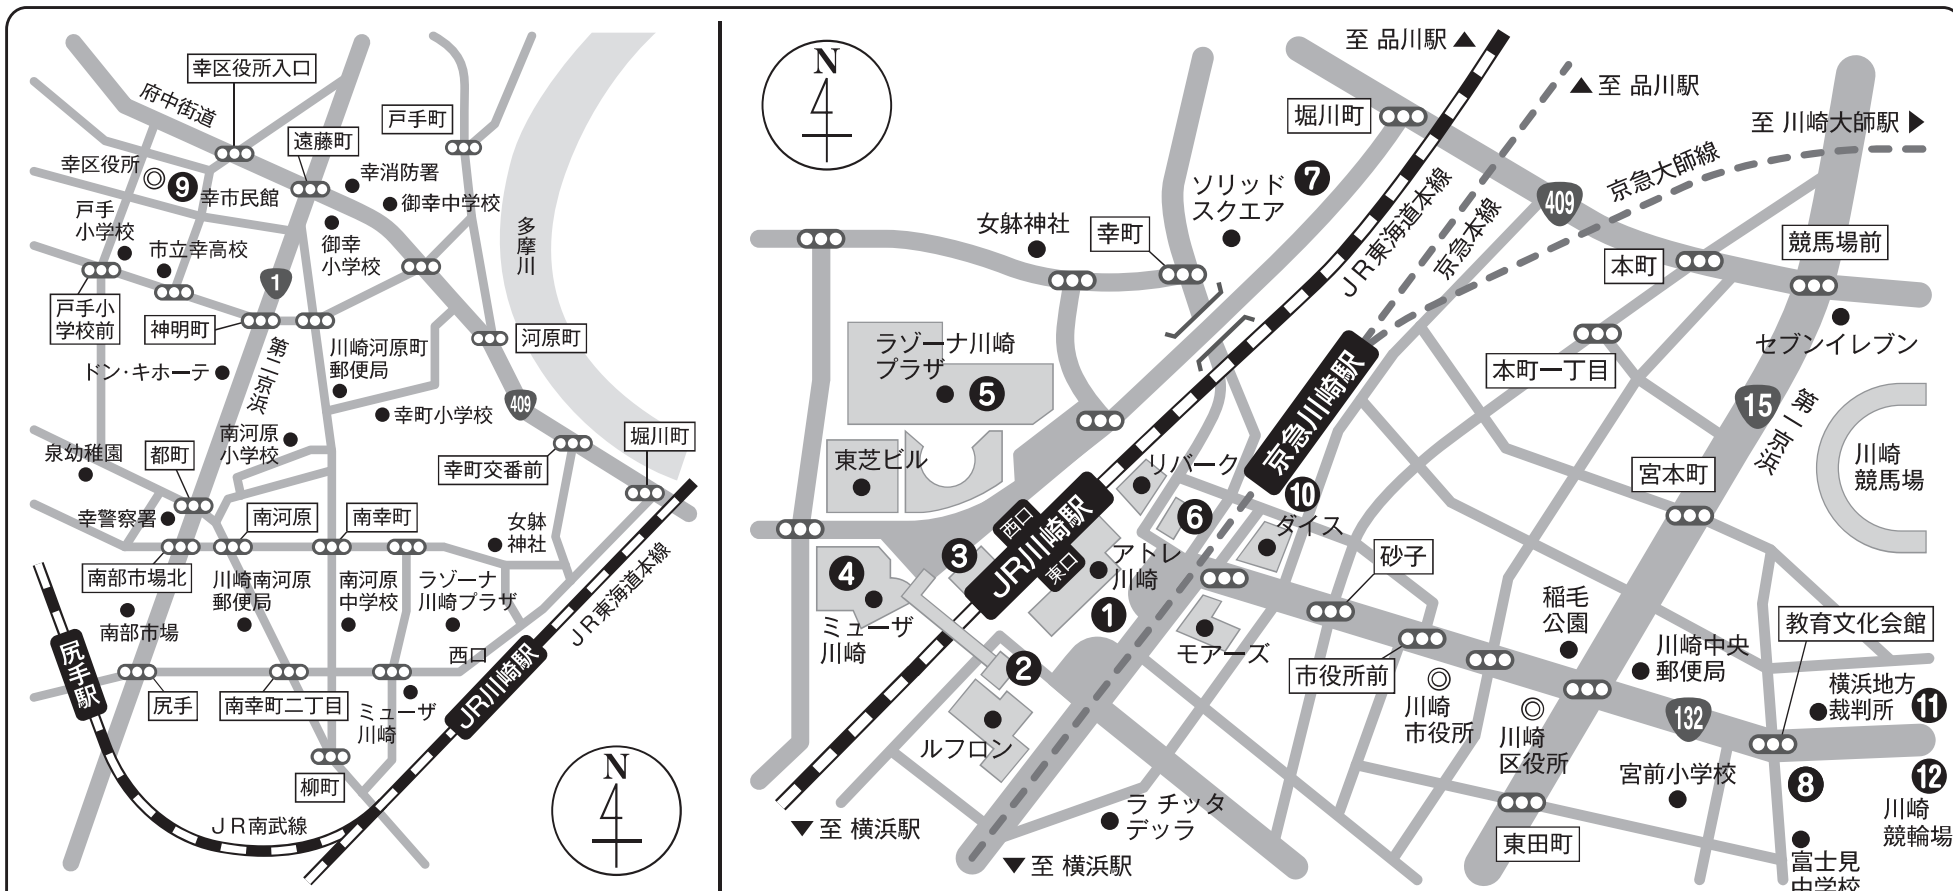

帰宅困難者用一時滞在施設マップ（川崎駅版）

令和5年1月現在

番号	施設名称	所在地	川崎駅からの距離
①	川崎地下街アゼリア	川崎区駅前本町 26-2	100m
②	川崎日航ホテル	川崎区日進町 1	100m
③	ホテルメッツ川崎	幸区堀川町 72-2	50m
④	ミューザ川崎	幸区大宮町 1310	100m
⑤	ラゾーナ川崎プラザ	幸区堀川町 72-1	100m
⑥	川崎フロンティアビル（川崎商工会議所）	川崎区駅前本町 11-2	100m

⑦	川崎市産業振興会館	幸区堀川町 66-20	400m
⑧	川崎市教育文化会館	川崎区富士見町 2-1-3	1.1km
⑨	幸市民館	幸区戸手本町 1-11-2	2.2km
⑩	京急川崎駅前ビル	川崎区砂子 1-3-1	50m
⑪	カルツかわさき	川崎区富士見 1-1-4	1.2km
⑫	川崎競輪場	川崎区富士見 2-1-6	1.2km

●建物被害等により、開設できない可能性がありますので、裏面に記載の方法により開設情報をご確認ください。
 ●一時滞在施設は、災害時のリスク下で休憩所を提供いたします。余震その他の影響により、予告なく閉鎖する可能性がありますので、あらかじめご承知おきください。
 ●施設を利用しようとする人は、災害時のリスク下での施設利用ということを十分認識し、利用者の損害等については自己責任となることを理解した上で施設を利用するものとします。

運行状況は刻々と変わる可能性があります。
むやみに移動を開始せず、二次災害の危険性も
考慮し、落ち着いた行動をとりましょう。

② 安全な場所に留まる

● 勤務先の建物や学校、駅、大型商業施設 (身を寄せる場所がある人)

施設関係者の誘導や館内放送に従い、安全な場所に避難してください。
建物の安全が確認され次第、誘導に従い、指示された場所に留まりましょう。

● 一時滞在施設 (身を寄せる場所がない人)

看板やガラスの落下、ブロック崩壊などの危険が少ない、安全な場所に避難してください。
携帯サイトやラジオ、あるいは駅係員や警察の案内に従い、一時滞在施設に避難します。

徒歩帰宅時の強い味方!! 「災害時帰宅支援ステーション」
(コンビニ・ファミリーレストラン・ガソリンスタンドなど)
災害時帰宅支援ステーションでは水道水や災害情報などを提供します。

右のステッカーが目印です。▶