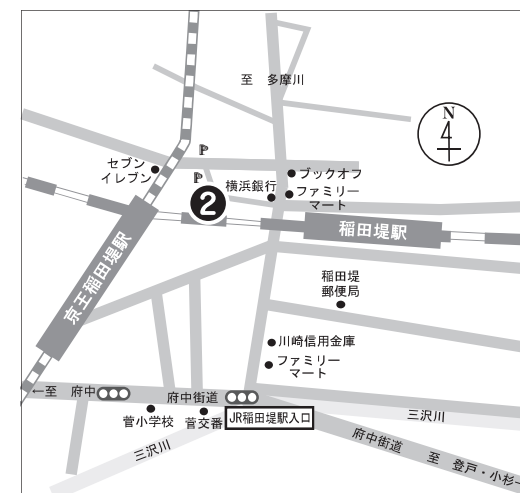

帰宅困難者用一時滞在施設マップ（多摩区版）

令和5年1月現在

登戸駅・向ヶ丘遊園駅周辺地図

京王・JR 稲田堤駅周辺地図

番号	施設名称	所在地	登戸駅からの距離
①	多摩市民館 (多摩区総合庁舎)	多摩区登戸 1775-1	800m
②	星の子愛児園	多摩区稲田 1-17-25	150m (稲田堤駅からの距離)

- 建物被害等により、開設できない可能性がありますので、裏面に記載の方法により開設情報をご確認ください。
- 一時滞在施設は、災害時のリスク下で休憩所を提供いたします。余震その他の影響により、予告なく閉鎖する可能性がありますので、あらかじめご承知おきください。
- 施設を利用しようとする人は、災害時のリスク下での施設利用ということを十分認識し、利用者の損害等については自己責任となることを理解した上で施設を利用するものとします。

問い合わせ先：多摩区役所 危機管理担当 044-935-3146

災害時に帰宅困難になってしまったら

まずは身の安全を確保し、正確な情報を収集して、冷静に行動しましょう。

① 正確な情報を収集する

川崎市内災害情報や一時滞在施設の開設状況、家族安否の確認は・・・

● 川崎市防災ポータルサイト
<https://portal.kikikanri.city.kawasaki.jp/>

川崎市 緊急災害情報

検索

● ラジオ「川崎エフエム(79.1 MHz)」

周波数は FM79.1MHz

「サイマルラジオ」で
ネット回線でも聴けます。
(<https://www.simulradio.info/>)

● テレビのデータ放送

tvk(テレビ神奈川: 3ch)
データ配信で防災気象情報を
配信します。

● SNS(twitter) 

twitterでも緊急情報を配信します。
(twitterアカウント:kawasaki_bousai)

徒歩帰宅時の強い味方!! 「災害時帰宅支援ステーション」

(コンビニ・ファミリーレストラン・ガソリンスタンドなど)

災害時帰宅支援ステーションでは水道水や災害情報などを提供します。

右のステッカーが目印です。▶