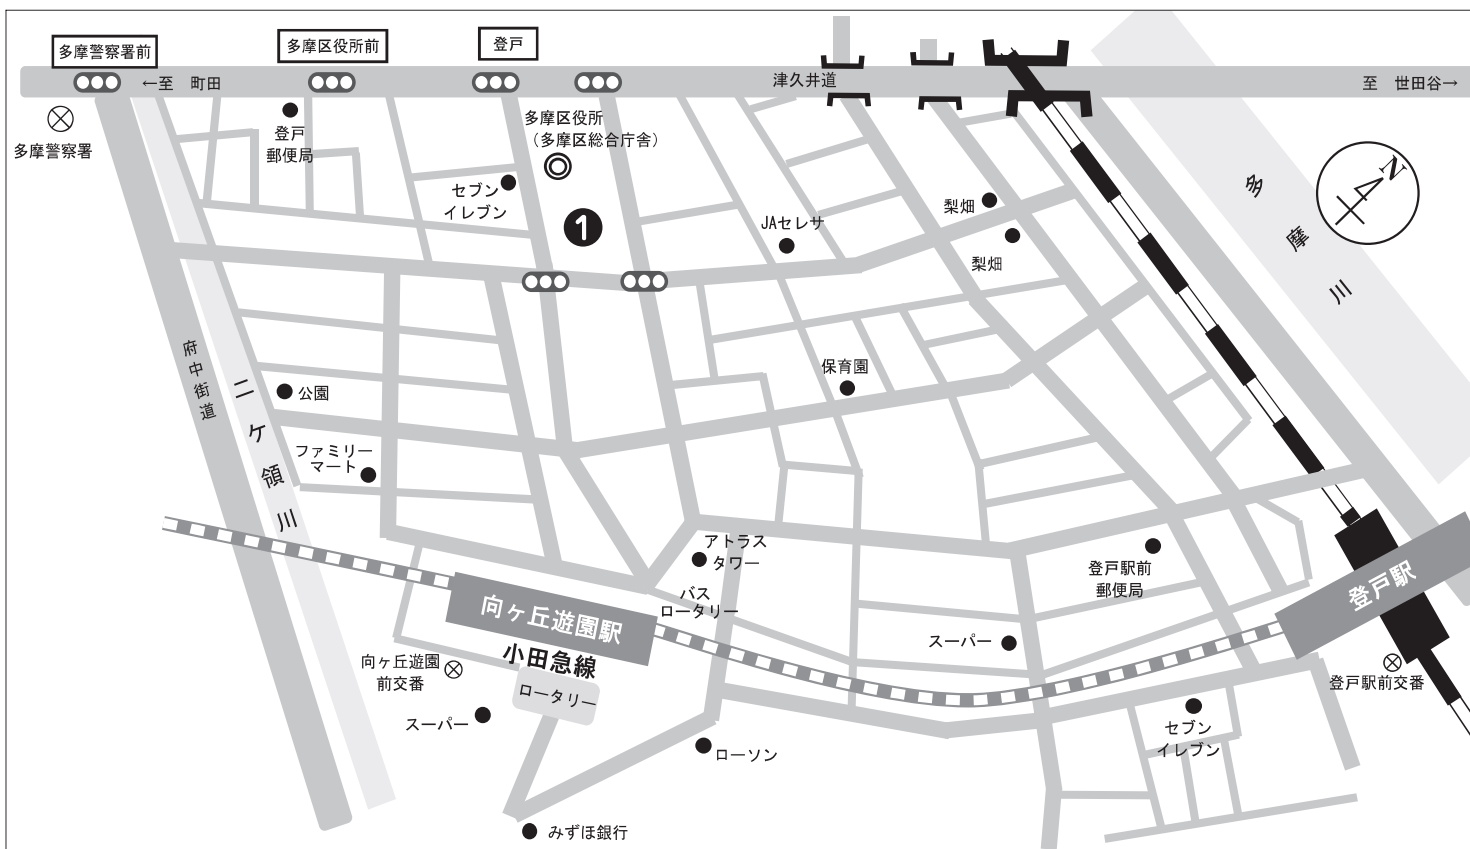

帰宅困難者用一時滞在施設マップ（多摩区版）

令和5年1月現在

登戸駅・向ヶ丘遊園駅周辺地図

京王・JR 稲田堤駅周辺地図

番号	施設名称	所在地	登戸駅からの距離
①	多摩市民館 (多摩区総合庁舎)	多摩区登戸 1775-1	800m
②	星の子愛児園	多摩区稲田 1-17-25	150m (稲田堤駅からの距離)

- 建物被害等により、開設できない可能性がありますので、裏面に記載の方法により開設情報をご確認ください。
- 一時滞在施設は、災害時のリスク下で休憩所を提供いたします。余震その他の影響により、予告なく閉鎖する可能性がありますので、あらかじめご承知おきください。
- 施設を利用しようとする人は、災害時のリスク下での施設利用ということを十分認識し、利用者の損害等については自己責任となることを理解した上で施設を利用するものとします。

問い合わせ先：多摩区役所 危機管理担当 044-935-3146

災害時に帰宅困難になってしまったら

まずは身の安全を確保し、正確な情報を収集して、冷静に行動しましょう。

① 正確な情報を収集する

川崎市内災害情報や一時滞在施設の開設状況、家族安否の確認は・・・

● 川崎市防災ポータルサイト
<https://portal.kikikanri.city.kawasaki.jp/>

川崎市 緊急災害情報

検索

運行状況は刻々と変わる可能性があります。
むやみに移動を開始せず、二次災害の危険性も
考慮し、落ち着いた行動をとりましょう。

② 安全な場所に留まる

● 勤務先の建物や学校、駅、大型商業施設 (身を寄せる場所がある人)

施設関係者の誘導や館内放送に従い、安全な場所に避難してください。
建物の安全が確認され次第、誘導に従い、指示された場所に留まりましょう。

● 一時滞在施設 (身を寄せる場所がない人)

看板やガラスの落下、ブロック崩壊などの危険が少ない、安全な場所に避難してください。
携帯サイトやラジオ、あるいは駅係員や警察の案内に従い、一時滞在施設に避難します。

徒歩帰宅時の強い味方!! 「災害時帰宅支援ステーション」

(コンビニ・ファミリーレストラン・ガソリンスタンドなど)

災害時帰宅支援ステーションでは水道水や災害情報などを提供します。

右のステッカーが目印です。▶