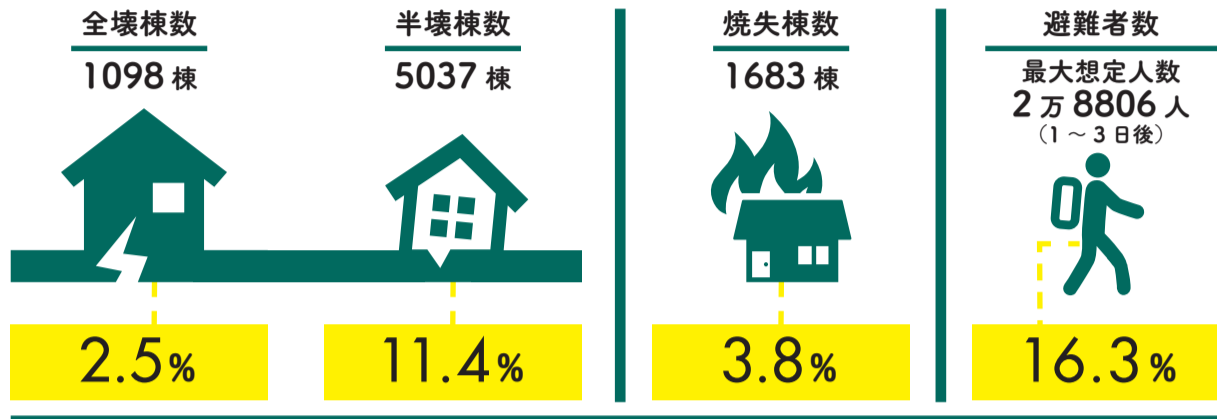

川崎市直下の地震 M 7.3 が起きたら？

区内の被害想定

死者 43 人

負傷者 1,148 人

※川崎市地震被害想定調査（平成 24 年度）および最新の区内建物棟数・区内人口を元に割合を算出

麻生区版

麻生区役所 | tel.044-965-5100

建物棟数 | 44,143 棟
※平成 29 年 1/1 現在

人口 | 177,187 人
※平成 29 年 7/1 現在

区内避難所

- | | | |
|-------------|------------------|-------------|
| 1 はるひ野小・中学校 | 10 麻生小学校 | 19 旧白山中学校 |
| 2 栗木台小学校 | 11 南百合丘小学校 | 20 柿生中学校 |
| 3 白鳥中学校 | 12 長沢中学校 | 21 王禅寺中央小学校 |
| 4 千代ヶ丘小学校 | 13 長沢小学校 | 22 王禅寺中央中学校 |
| 5 金程中学校 | 14 片平小学校 | 23 東柿生小学校 |
| 6 金程小学校 | 15 麻生中学校 | 24 虹ヶ丘小学校 |
| 7 西生田小学校 | 16 柿生小学校 | 25 岡上小学校 |
| 8 西生田中学校 | 17 真福寺小学校 | |
| 9 百合丘小学校 | 18 日本映画大学白山キャンパス | |