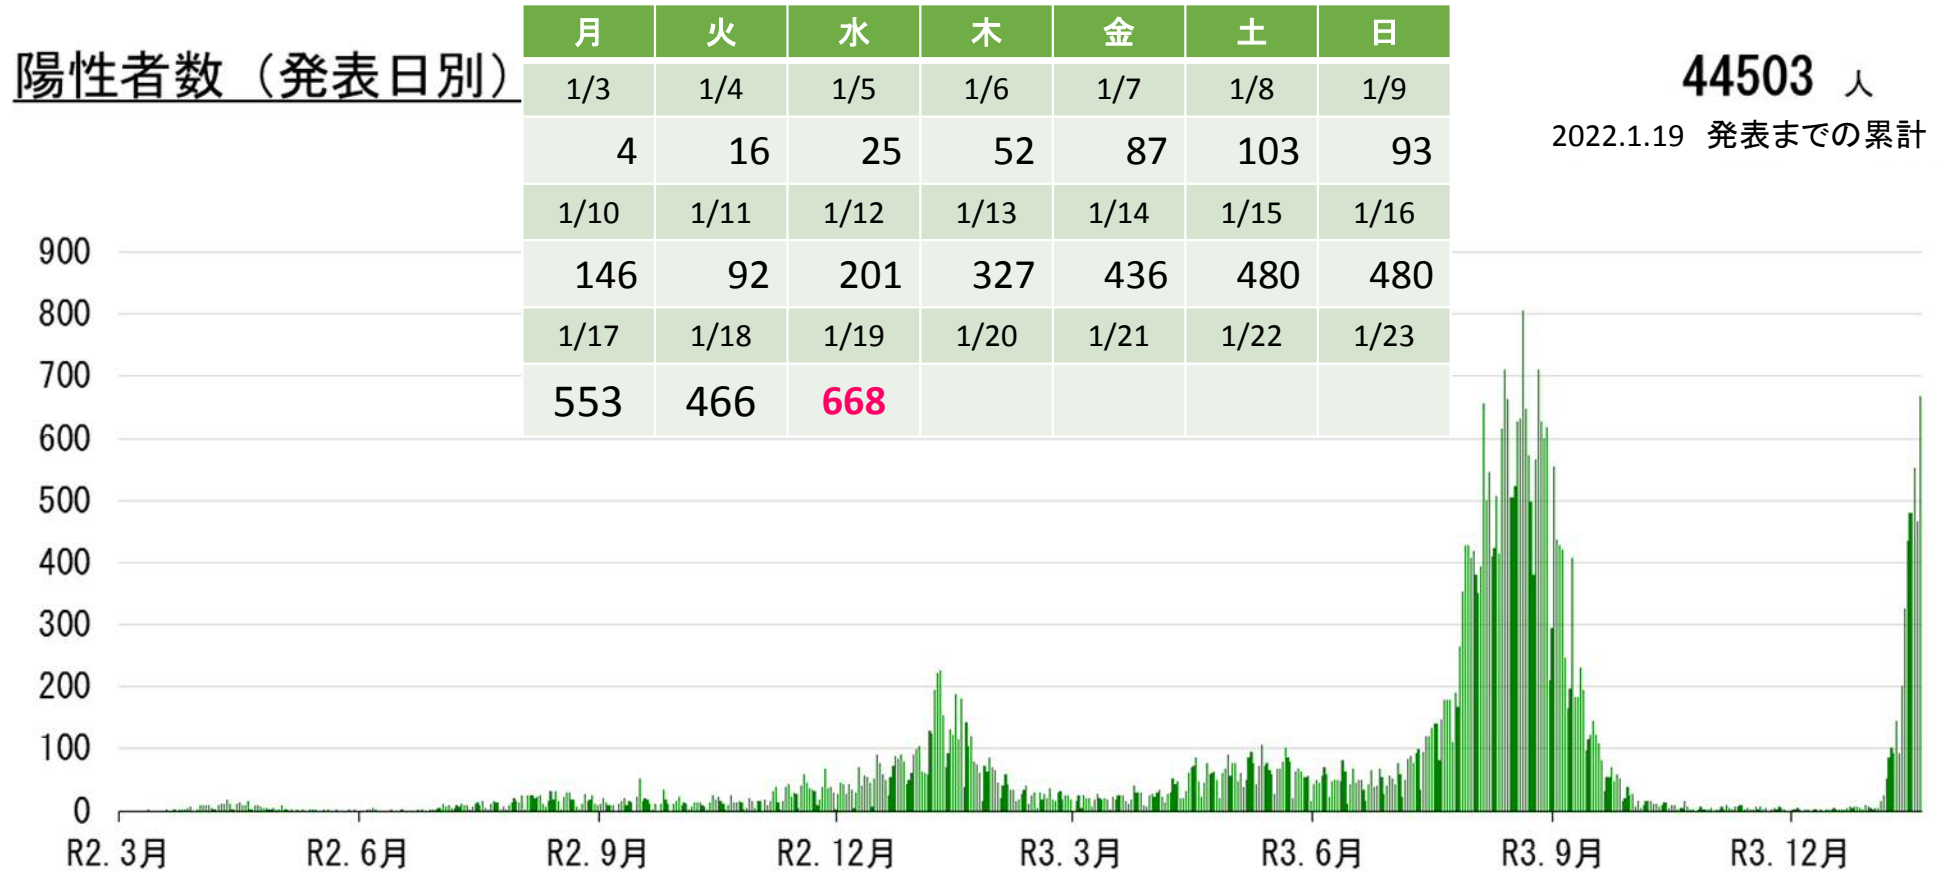

1. COVID-19 川崎市の現状について

年代別内訳(1月1日～1月19日) n=4234