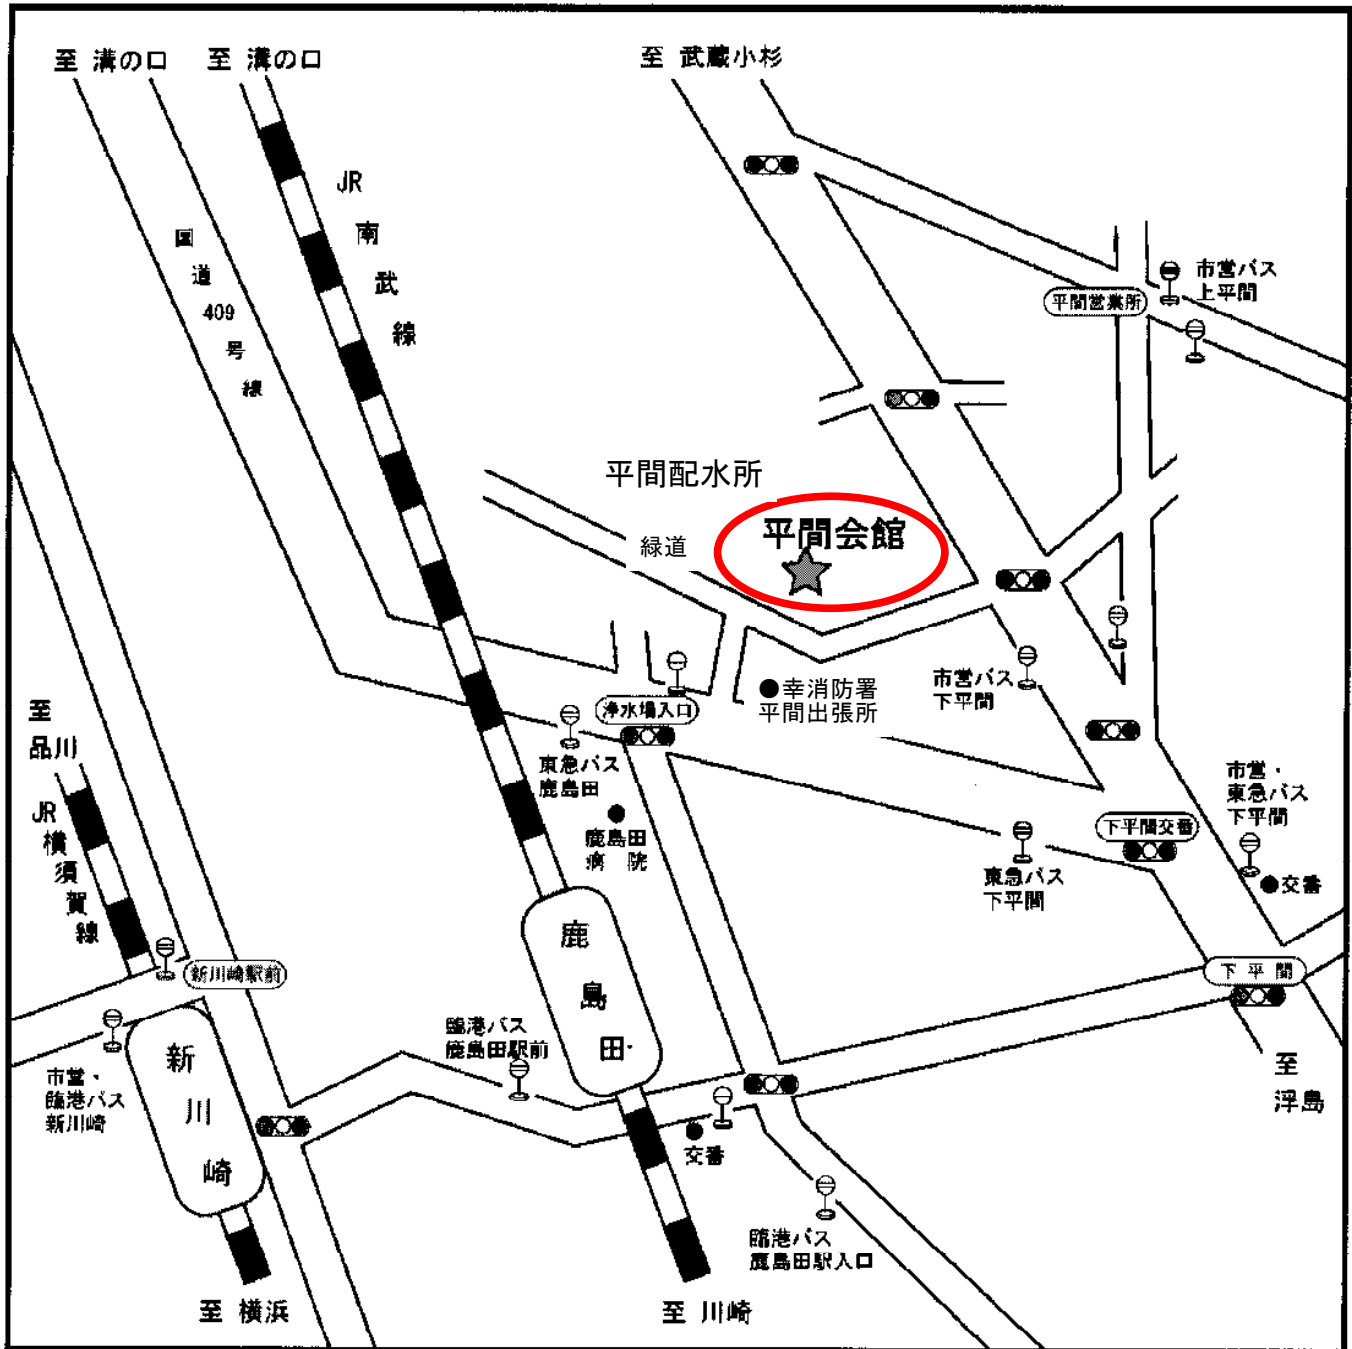

上下水道局 平間会館案内図

所在地：中原区上平間1668番地

【交通機関】

- | | | |
|------------|----------|-------|
| ○ 電車：JR南武線 | 鹿島田駅下車 | 徒歩 8分 |
| ○ バス：東急バス | 鹿島田バス停下車 | 徒歩 3分 |
| 市営バス | 下平間バス停下車 | 徒歩 7分 |