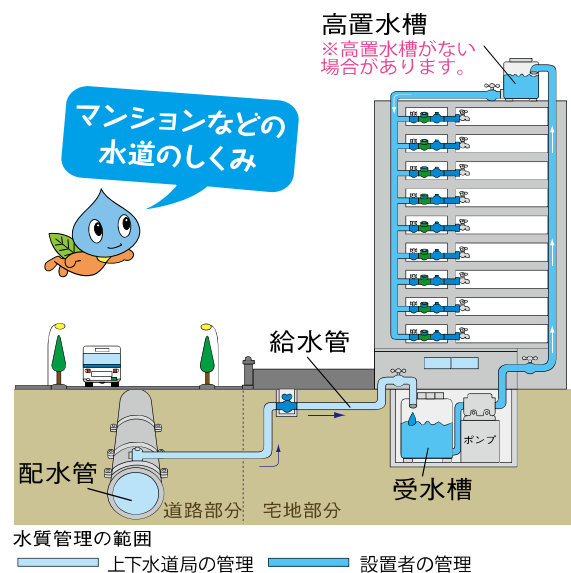

上下水道局からのお知らせ

小規模受水槽水道の点検調査の実施について

上下水道局では、より安全でおいしい水を皆さまにご利用いただくため、次のとおり受水槽の点検調査を実施しています。

- 期間：令和2年8月～令和3年2月
- 対象：有効容量が8立方メートル以下の受水槽（川崎区）
- 案内：対象者に順次郵送
- 費用：無料

点検調査は、上下水道局が委託した民間会社の調査員が現地へお伺いしますので、点検調査の際はご協力をお願いします。なお、点検調査に関するご質問は委託会社までお問い合わせください。

委託会社：一般財団法人 日本環境衛生センター（TEL 044-288-4878）

また、受水槽以降の水質などの維持管理は、法令により設置者（建物の所有者等）が行うことになっています。受水槽の維持管理については、上下水道局ウェブサイトでもご覧いただけます。

川崎市上下水道局 受水槽

水道管理課 ☎ 044-200-3150 FAX 044-200-3943

第3回山北町ー川崎市交流事業の開催中止について

令和2年度第3回山北町ー川崎市交流事業は、新型コロナウイルス感染症の感染拡大防止の観点から中止とさせていただきます。楽しみにされていた皆さまには誠に申し訳ございませんが、ご理解・ご協力をお願いいたします。

これまでに実施した山北町との交流事業について、上下水道局ウェブサイトでご紹介しています。

川崎市上下水道局 山北町との交流事業

サービス推進課 ☎ 044-200-3097 FAX 044-200-3996