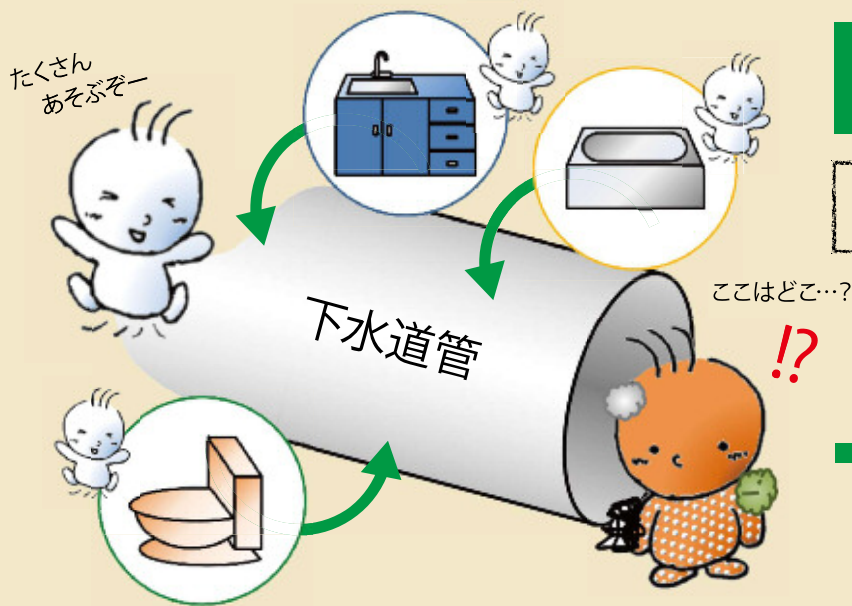

下水道豆知識

～設備編①～

私たちは日々たくさんの水を使い、同時に汚しています。トイレ、お風呂、台所などで、すっかり汚れてしまった水・・・そのまま海や川に流れてしまわないように、下水処理場できれいにしています。

このコーナーでは、日々黙々と下水処理場で水をきれいにしている設備たちにスポットをあて、イラストで紹介していきます。

設備No.001

「除じん機のジョージ」

- ・処理場の入口で大きなゴミを取り除く
- ・いつも矢面に立ってくれる一匹おおかみ

果たして汚れた水はもとのきれいな姿にもどれるのか？
次回沈黙の「沈砂池」編に乞うご期待！