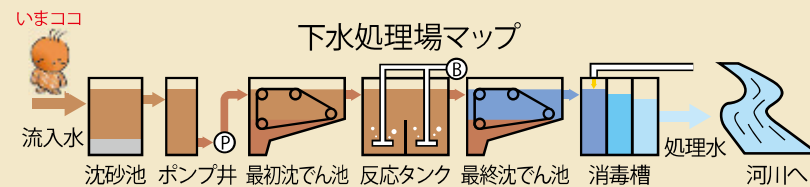

下水道豆知識

～設備編①～

私たちは日々たくさんの水を使い、同時に汚しています。トイレ、お風呂、台所などで、すっかり汚れてしまった水・・・そのまま海や川に流れてしまわないように、下水処理場できれいにしています。

このコーナーでは、日々黙々と下水処理場で水をきれいにしている設備たちにスポットをあて、イラストで紹介していきます。

設備No.001

「除じん機のジョージ」

- ・処理場の入口で大きなゴミを取り除く
- ・いつも矢面に立ってくれる一匹おおかみ

果たして汚れた水はもとのきれいな姿にもどれるのか？
次回沈黙の「沈砂池」編に乞うご期待！