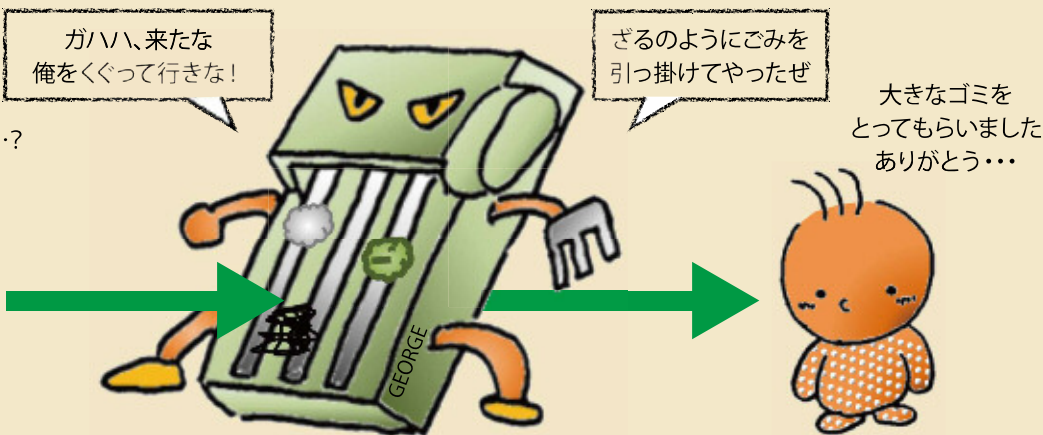

下水道豆知識

～設備編①～

私たちは日々たくさんの水を使い、同時に汚しています。トイレ、お風呂、台所などで、すっかり汚れてしまった水・・・そのまま海や川に流れてしまわないように、下水処理場できれいにしています。

このコーナーでは、日々黙々と下水処理場で水をきれいにしている設備たちにスポットをあて、イラストで紹介していきます。

設備No.001

「除じん機のジョージ」

- ・処理場の入口で大きなゴミを取り除く
- ・いつも矢面に立ってくれる一匹おおかみ

果たして汚れた水はもとのきれいな姿にもどれるのか？
次回沈黙の「沈砂池」編に乞うご期待！