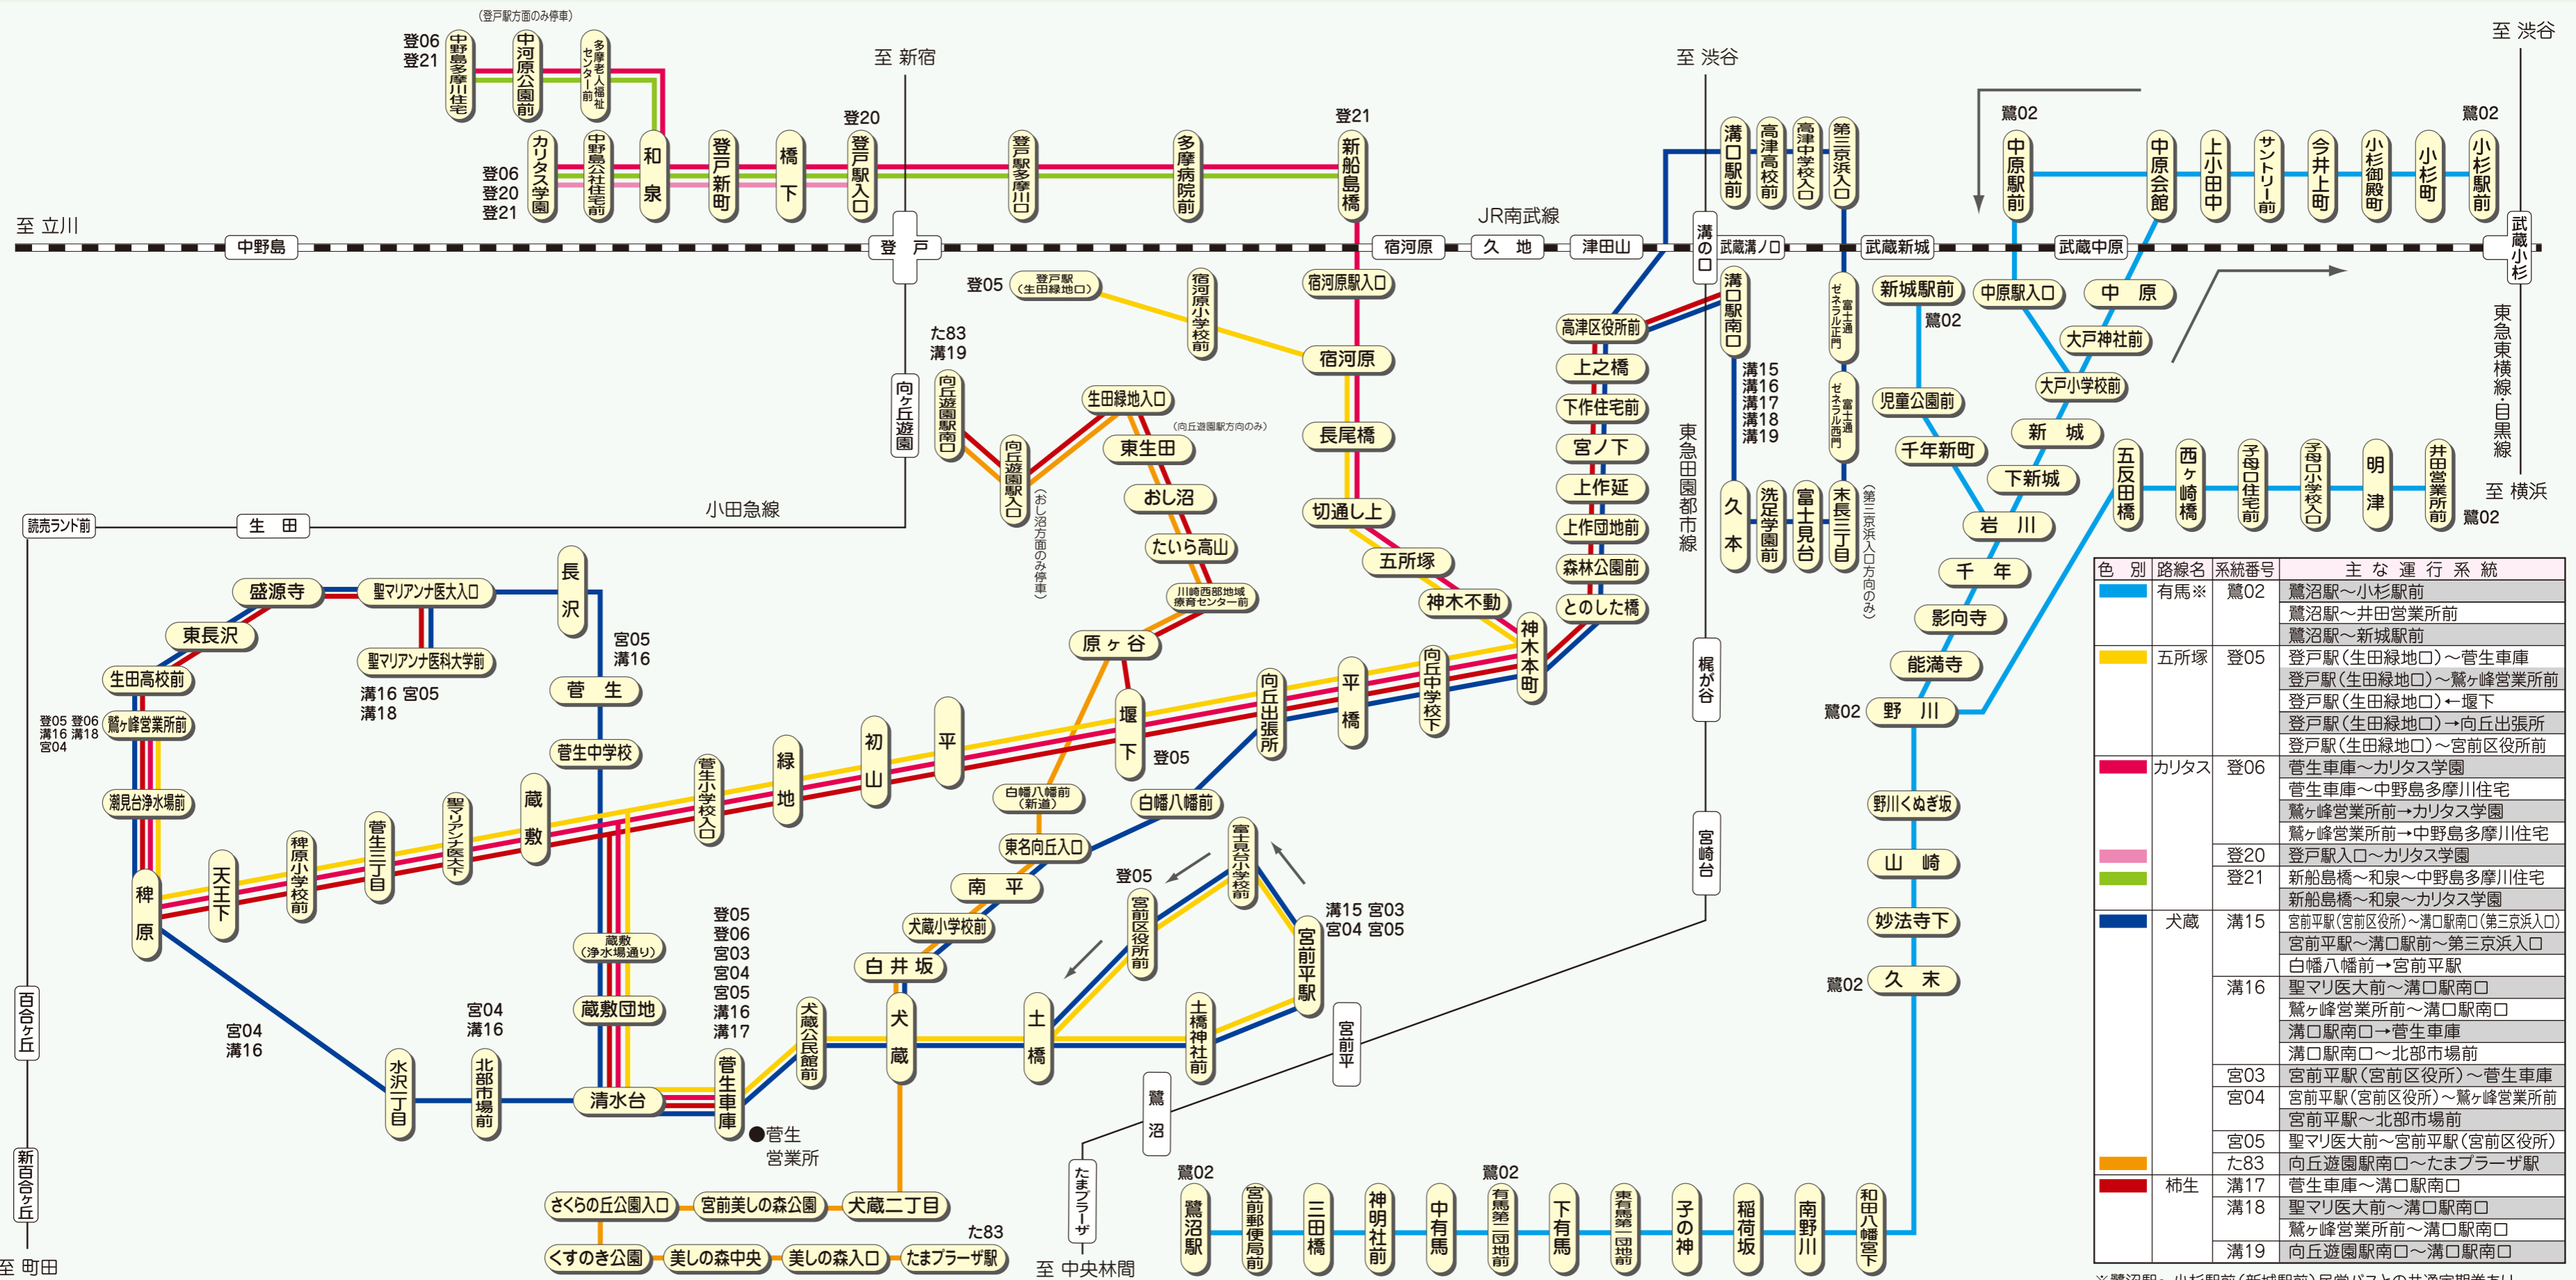

# 市バス 菅生営業所バス路線図

問い合わせ先:044-976-4091

2019.4

色別	路線名	系統番号	主な運行系統
有馬※	鷺02	鷺沼駅～小杉駅前 鷺沼駅～井田営業所前 鷺沼駅～新城駅前	
五所塚	登05	登戸駅(生田緑地口)～菅生車庫 登戸駅(生田緑地口)～鷺ヶ峰営業所前 登戸駅(生田緑地口)～堀下 登戸駅(生田緑地口)～向丘出張所 登戸駅(生田緑地口)～宮前区役所前	
カリタス	登06	菅生車庫～カリタス学園 菅生車庫～中野島多摩川住宅 鷺ヶ峰営業所前～カリタス学園 鷺ヶ峰営業所前～中野島多摩川住宅 登戸駅入口～カリタス学園	
	登20	新船島橋～和泉～中野島多摩川住宅	
	登21	新船島橋～和泉～カリタス学園	
犬蔵	溝15	宮前平駅(宮前区役所)～溝口駅南口(第三京浜入口) 宮前平駅～溝口駅南口 白幡八幡前～宮前平駅	
	溝16	聖マリ医大前～溝口駅南口 鷺ヶ峰営業所前～溝口駅南口 溝口駅南口～菅生車庫 溝口駅南口～北部市場前	
	宮03	宮前平駅(宮前区役所)～菅生車庫	
	宮04	宮前平駅(宮前区役所)～鷺ヶ峰営業所前 宮前平駅～北部市場前	
	宮05	聖マリ医大前～宮前平駅(宮前区役所)	
	た83	向丘遊園駅南口～たまプラーザ駅	
柿生	溝17	菅生車庫～溝口駅南口	
	溝18	聖マリ医大前～溝口駅南口 鷺ヶ峰営業所前～溝口駅南口	
	溝19	向丘遊園駅南口～溝口駅南口	

※鷺沼駅～小杉駅前(新城駅前)民営バスとの共通定期券あり