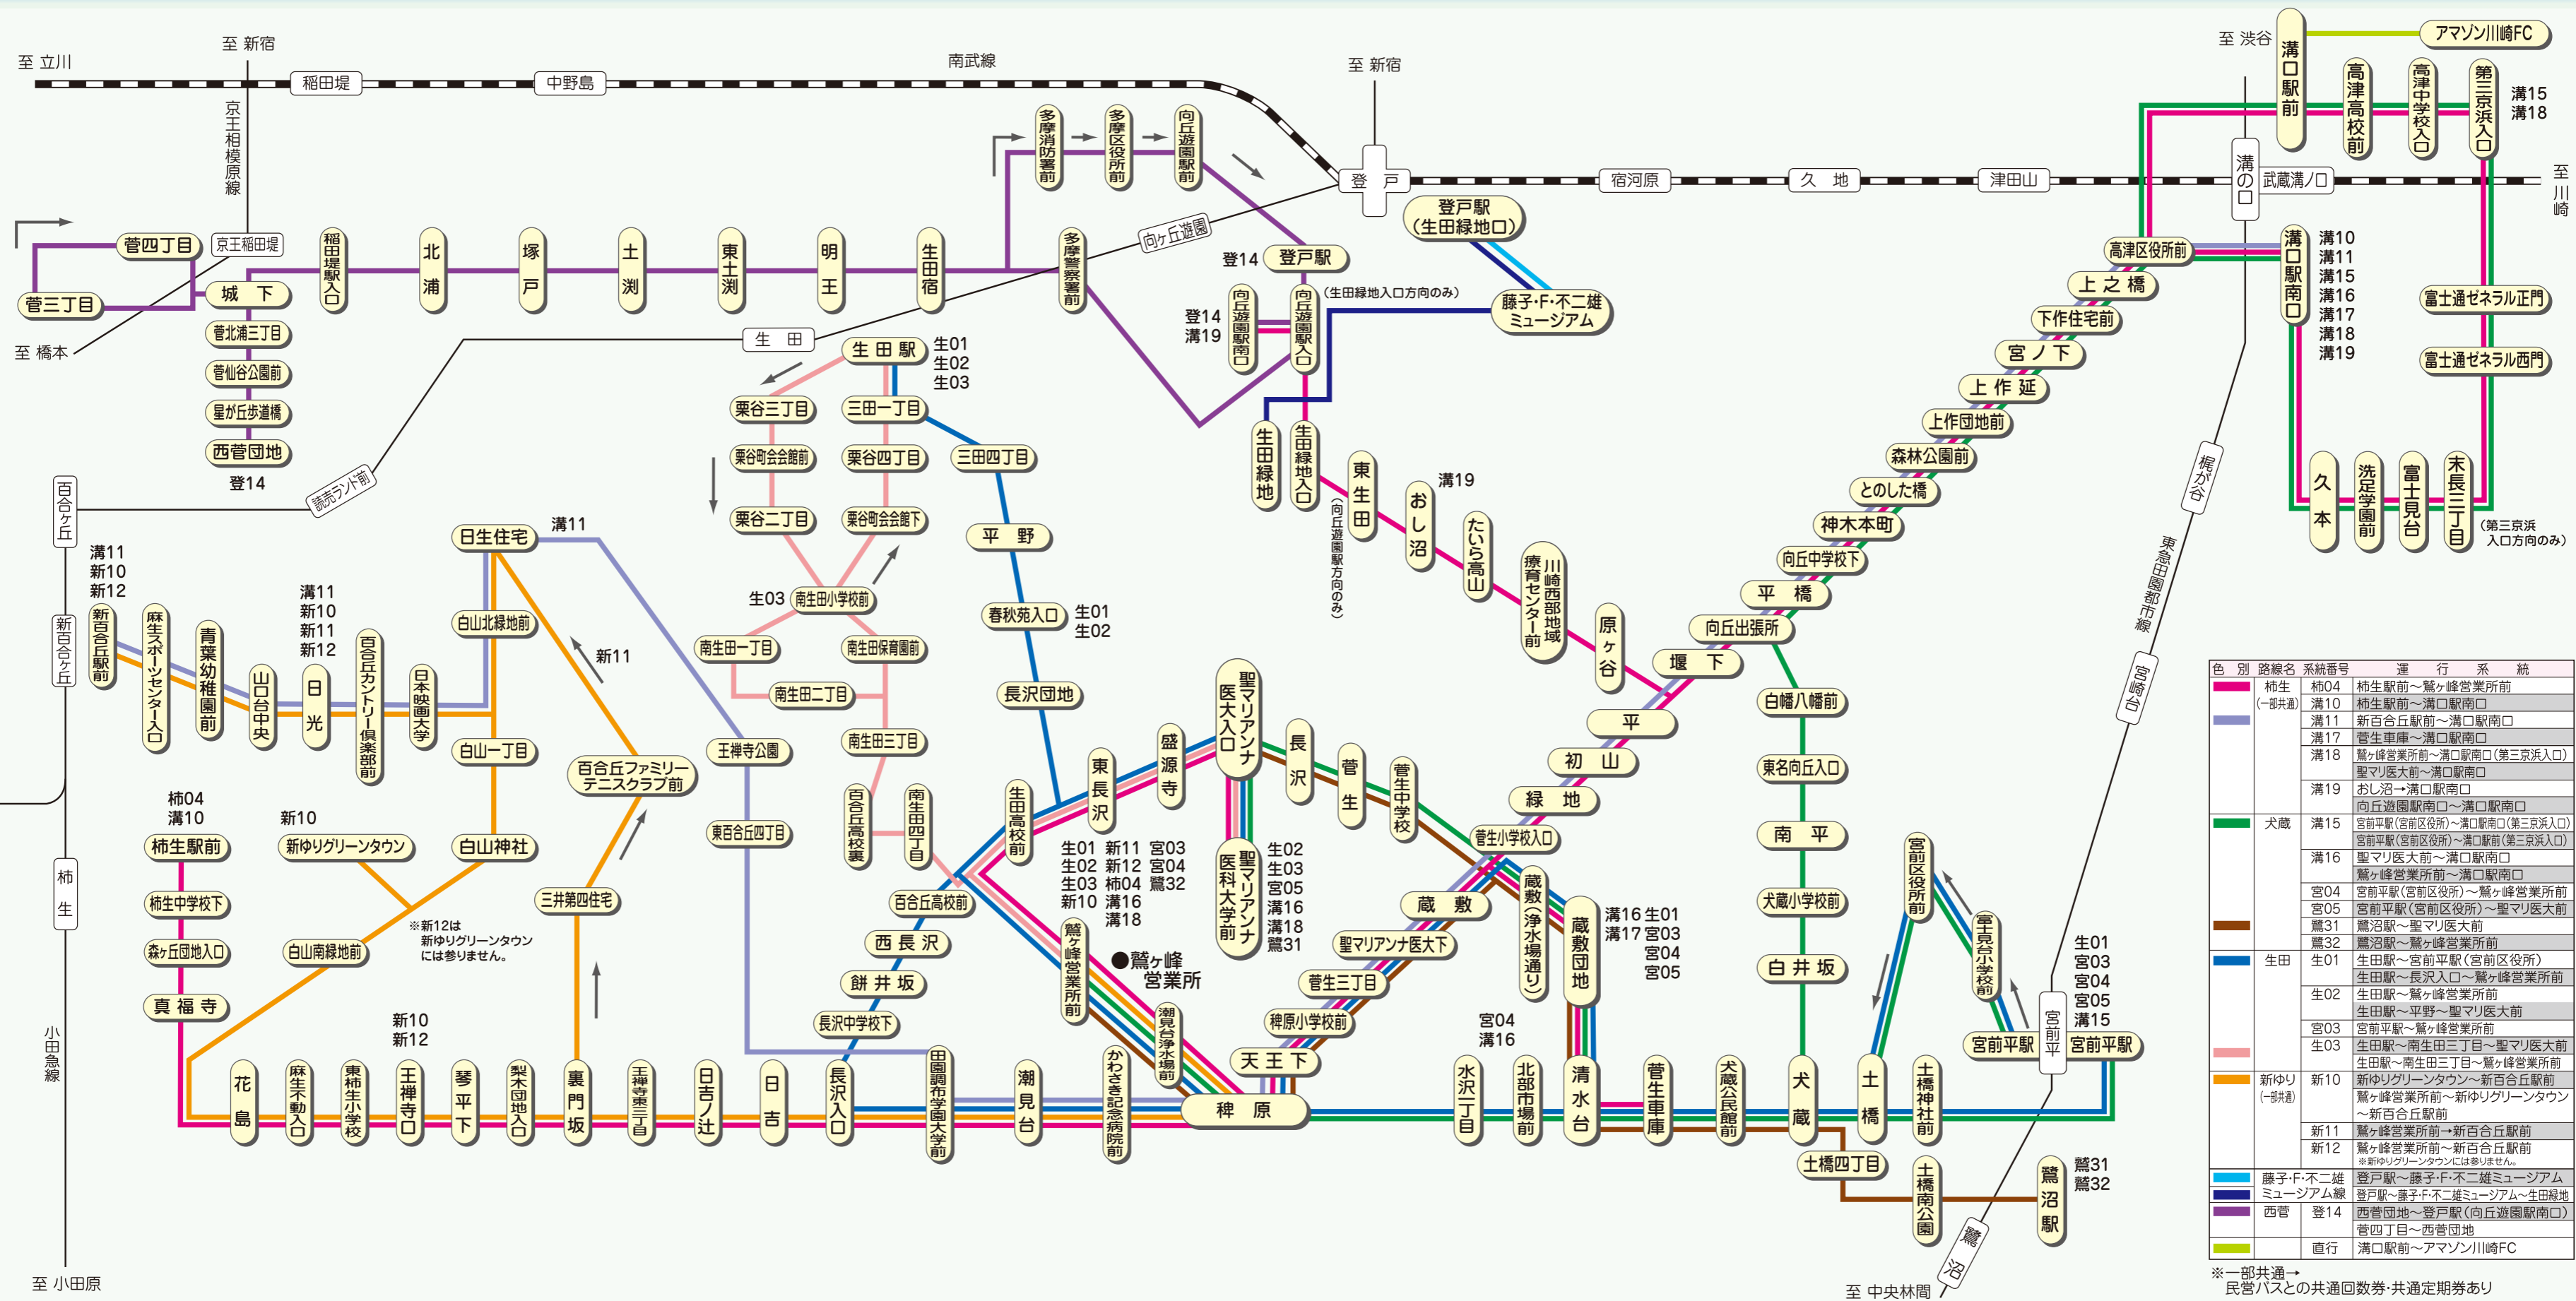

市バス 鷺ヶ峰営業所バス路線図

2019.4
問い合わせ先:044-977-5222

色別	路線名	系統番号	運行系統
■ 柿生 (一部共通)	柿04	柿生駅前～鷺ヶ峰営業所前	
	溝10	柿生駅前～溝の口駅前	
	溝11	新百合丘駅前～溝の口駅前	
	溝17	菅生車庫～溝の口駅前	
	溝18	鷺ヶ峰営業所前～溝の口駅前(第三京浜入口) 聖マリ医大前～溝の口駅前	
■ 犬蔵	溝15	宮前平駅(宮前区役所)～溝の口駅前(第三京浜入口) 宮前平駅(宮前区役所)～溝の口駅前(第二京浜入口)	
	溝16	鷺ヶ峰営業所前～溝の口駅前	
	宮04	宮前平駅(宮前区役所)～鷺ヶ峰営業所前	
	宮05	宮前平駅(宮前区役所)～聖マリ医大前	
	鷺31	鷺沼駅～聖マリ医大前	
■ 生田	生01	生田駅～宮前平駅(宮前区役所)	
	生02	生田駅～長沢入口～鷺ヶ峰営業所前	
	生03	生田駅～鷺ヶ峰営業所前	
■ 新ゆり (一部共通)	新10	新ゆりグリーンタウン～新百合丘駅前 鷺ヶ峰営業所前～新ゆりグリーンタウン	
	新11	鷺ヶ峰営業所前～新百合丘駅前	
	新12	鷺ヶ峰営業所前～新百合丘駅前 ※新ゆりグリーンタウンには参りません。	
■ 藤子・F・不二雄ミュージアム線	登戸駅～藤子・F・不二雄ミュージアム		
■ 西菅	登14	西菅団地～登戸駅(向丘遊園駅前)	
■ 直行	溝15	溝の口駅前～アマゾン川崎FC	

※一部共通→
民営バスとの共通回数券・共通定期券あり