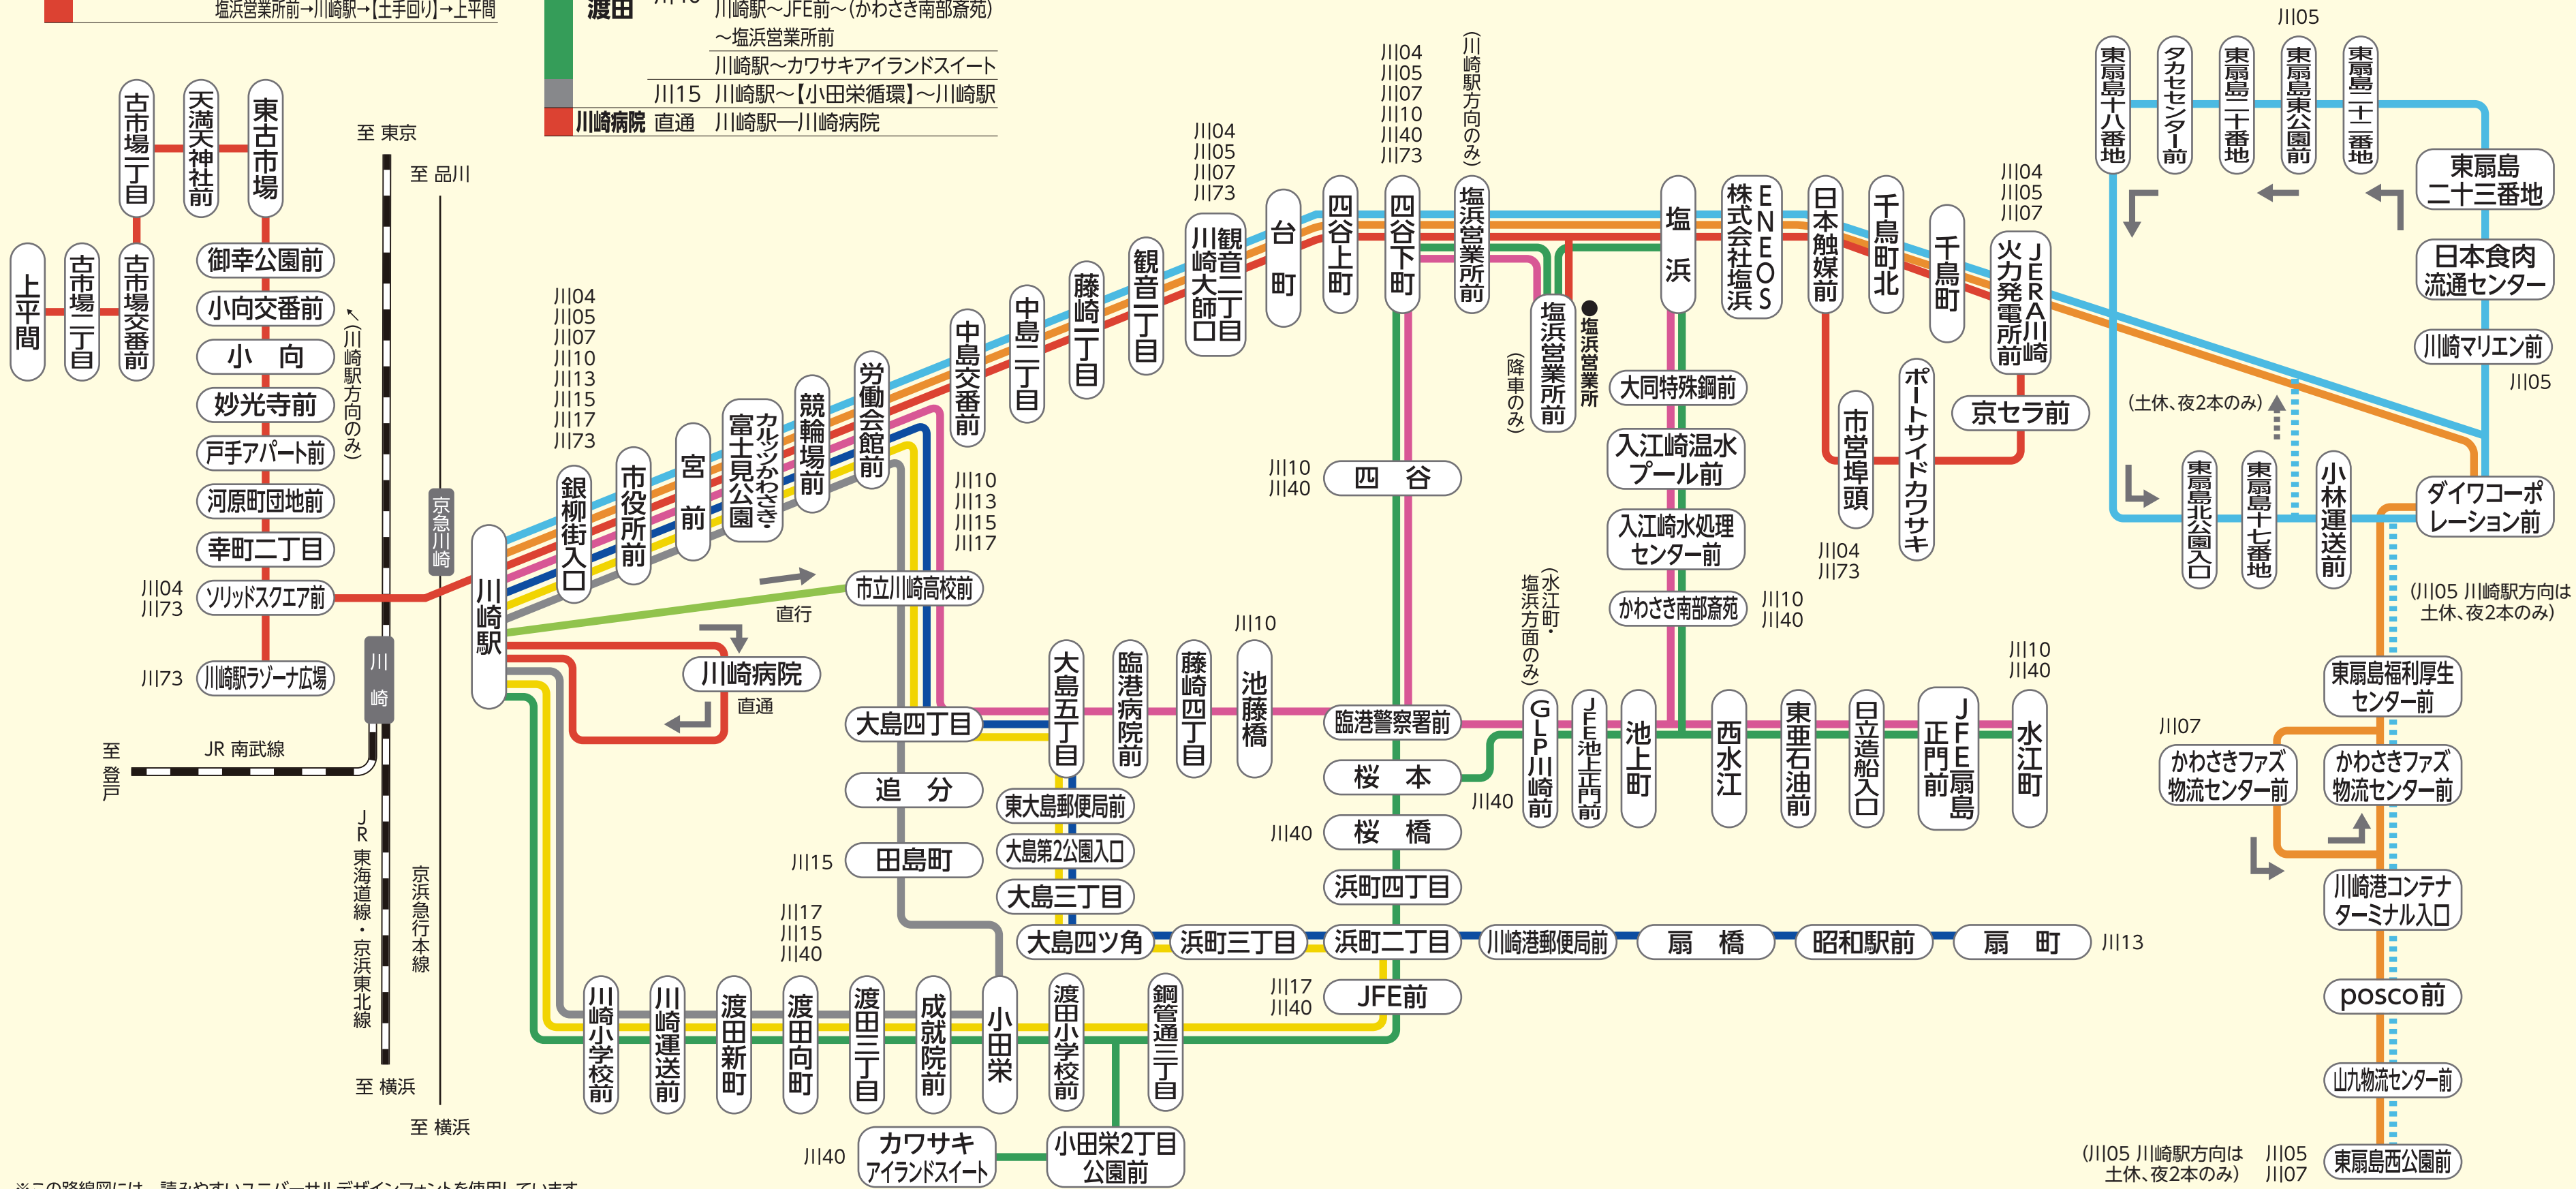

川崎市バス

塩浜営業所 バス路線図

問い合わせ先

044-288-0972

2024年4月1日 現在

色別	路線名	系統番号	運行系統
埠頭	川崎駅～市営埠頭	川104	川崎駅～京セラ前
	川崎駅～塩浜営業所前	川105	川崎駅～(川崎マリエン前)～東扇島循環
	川崎駅～(かわさきファズ)～東扇島西公園前	川107	川崎駅～かわさきファズ物流センター前
小向	上平間～川崎駅→市営埠頭	川104	川崎駅ラゾーナ広場～[土手回り]～上平間
	川崎駅ラゾーナ広場～[土手回り]～上平間	川173	市営埠頭→川崎駅→[土手回り]→上平間
	塩浜営業所前→川崎駅→[土手回り]→上平間		

色別	路線名	系統番号	運行系統
水江町	川崎駅～水江町	川110	川崎駅～(かわさき南部斎苑)～塩浜
	川崎駅～(四谷)～塩浜営業所前	川113	川崎駅～(大島四ツ角)～扇町
	川崎駅～【浜町・渡田循環】～川崎駅	川117	直行 川崎駅～市立川崎高校前
扇町	川崎駅～JFE前	川140	川崎駅～JFE前～(四谷)～塩浜営業所前
	川崎駅～JFE前～水江町		川崎駅～JFE前～(かわさき南部斎苑)～塩浜営業所前
	川崎駅～カワサキアイランドスイート	川115	川崎駅～【小田栄循環】～川崎駅
川崎病院 直通	川崎駅～川崎病院		

※この路線図には、読みやすいユニバーサルデザインフォントを使用しています。

(川105 川崎駅方向は 土休、夜2本のみ) 川105 川107 東扇島西公園前